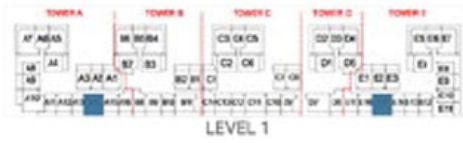

2BR - TYPE D1

2-BR APARTMENT

AZURE 2

2BR - TYPE E1

D A M A C R I V E R S I D E - V I E W S

2-BR APARTMENT

AZURE 2

D A M A C R I V E R S I D E - V I E W S

2BR - TYPE F1

LEVEL 1

1-BR APARTMENT
AZURE 2

D A M A C R I V E R S I D E - V I E W S

1BR - TYPE H1

1-BR APARTMENT

AZURE 2

1BR - TYPE I1