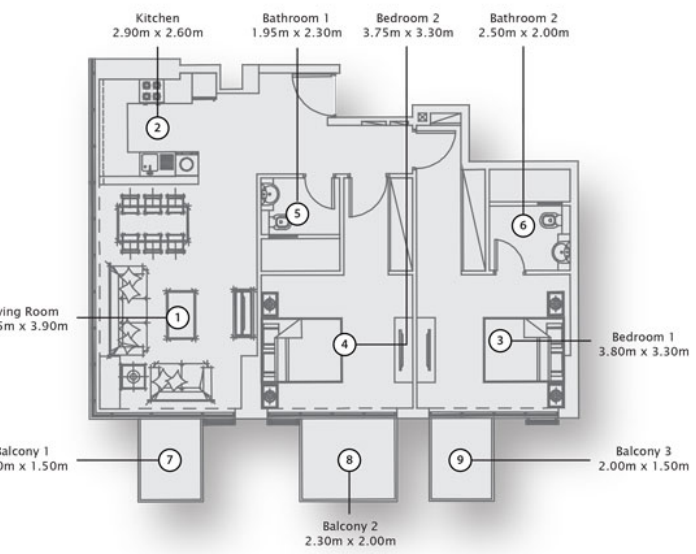

Fawad Azizi Residence - Apartment

13th Floor

3rd to 6th Floor

7th to 12th Floor

Studio type 1 A
1st Floor

SUITE AREA : 319.14 SQFT : مساحة الجناح
TOTAL AREA : 463.38 SQFT : المساحة الكلية

Balcony/Terrace might vary in each Unit

1 Bedroom type 1 A
1st Floor

SUITE AREA : 587.92 SQFT : مساحة الجناح
TOTAL AREA : 864.55 SQFT : المساحة الكلية

Balcony/Terrace might vary in each Unit

1 Bedroom type 1 B
2nd to 17th Floor

SUITE AREA : 585.01 SQFT : مساحة الجناح
TOTAL AREA : 655.09 SQFT : المساحة الكلية

Balcony/Terrace might vary in each Unit

SUITE AREA : 320.97 SQFT : مساحة الجناح
TOTAL AREA : 374.15 SQFT : المساحة الكلية

Balcony/Terrace might vary in each Unit

2 Bedroom type 1 B
3rd to 12th Floor

SUITE AREA : 982.42 SQFT : مساحة الجناح
TOTAL AREA : 1105.66 SQFT : المساحة الكلية

Balcony/Terrace might vary in each Unit

1 Bedroom type 2 A
1st Floor

SUITE AREA : 750.78 SQFT : مساحة الجناح
TOTAL AREA : 1168.52 SQFT : المساحة الكلية

Balcony/Terrace might vary in each Unit

1 Bedroom type 2 B
2nd to 17th Floor