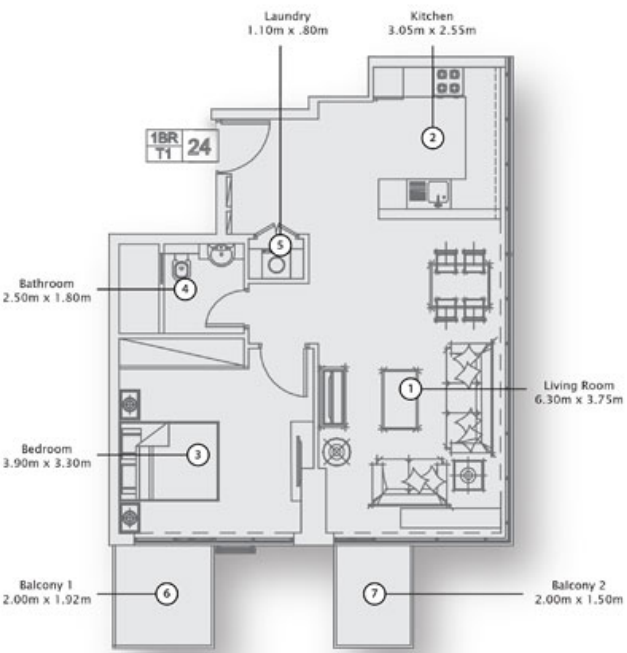

Balcony/Terrace might vary in each Unit

1 Bedroom type 4 A
1st Floor

SUITE AREA : 600.19 SQFT : مساحة الجناح
TOTAL AREA : 1593.27 SQFT : المساحة الكلية

Balcony/Terrace might vary in each Unit

2 Bedroom type 4 B
17th Floor

SUITE AREA : 1039.46 SQFT : مساحة الجناح
TOTAL AREA : 1939.97 SQFT : المساحة الكلية

Balcony/Terrace might vary in each Unit

1 Bedroom type 5 A
1st Floor

SUITE AREA : 598.25 SQFT : مساحة الجناح
TOTAL AREA : 1484.12 SQFT : المساحة الكلية

Balcony/Terrace might vary in each Unit

1 Bedroom type 6 B
2nd to 12th Floor

SUITE AREA : 709.12 SQFT : مساحة الجناح
TOTAL AREA : 788.99 SQFT : المساحة الكلية

Balcony/Terrace might vary in each Unit

1 Bedroom type 7 B
2nd to 12th Floor