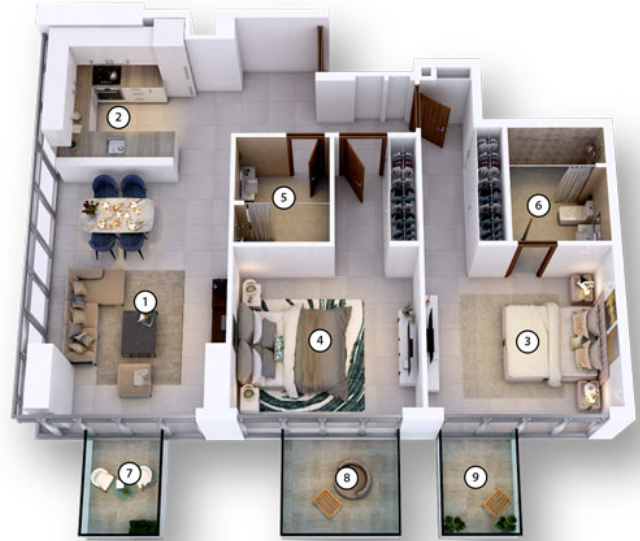

Fawad Azizi Residence - Apartment

13th Floor

3rd to 6th Floor

7th to 12th Floor

Studio type 1 A
1st Floor

SUITE AREA : 319.14 SQFT : مساحة الجناح
TOTAL AREA : 463.38 SQFT : المساحة الكلية

Balcony/Terrace might vary in each Unit

1 Bedroom type 1 A
1st Floor

SUITE AREA : 587.92 SQFT : مساحة الجناح
TOTAL AREA : 864.55 SQFT : المساحة الكلية

Balcony/Terrace might vary in each Unit

1 Bedroom type 1 B
2nd to 17th Floor

SUITE AREA : 585.01 SQFT : مساحة الجناح
TOTAL AREA : 655.09 SQFT : المساحة الكلية

Balcony/Terrace might vary in each Unit

SUITE AREA : 320.97 SQFT : مساحة الجناح
TOTAL AREA : 374.15 SQFT : المساحة الكلية

Balcony/Terrace might vary in each Unit

2 Bedroom type 1 B
3rd to 12th Floor

SUITE AREA : 982.42 SQFT : مساحة الجناح
TOTAL AREA : 1105.66 SQFT : المساحة الكلية

Balcony/Terrace might vary in each Unit

1 Bedroom type 2 A
1st Floor

SUITE AREA : 750.78 SQFT : مساحة الجناح
TOTAL AREA : 1168.52 SQFT : المساحة الكلية

Balcony/Terrace might vary in each Unit

1 Bedroom type 2 B
2nd to 17th Floor