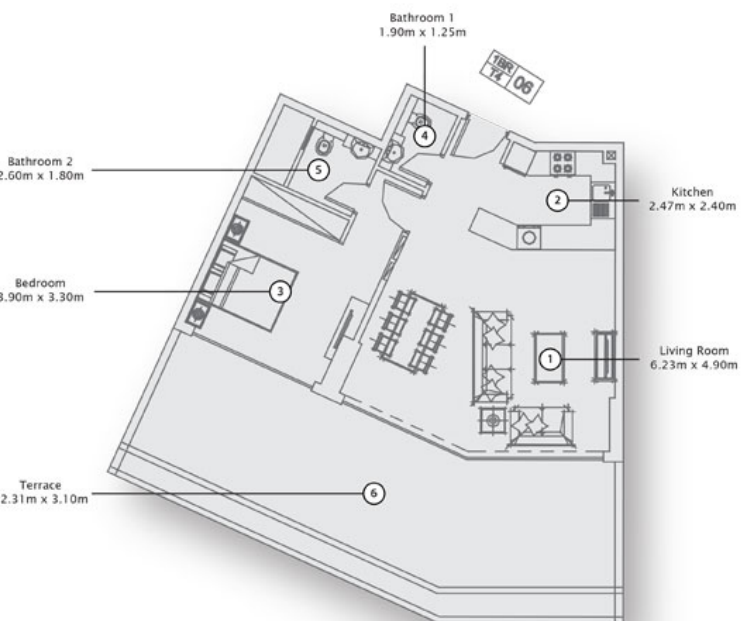

Fawad Azizi Residence - Apartment

13th Floor

3rd to 6th Floor

7th to 12th Floor

Studio type 1 A
1st Floor

SUITE AREA : 319.14 SQFT : مساحة الجناح
TOTAL AREA : 463.38 SQFT : المساحة الكلية

Balcony/Terrace might vary in each Unit

1 Bedroom type 1 A
1st Floor

SUITE AREA : 587.92 SQFT : مساحة الجناح
TOTAL AREA : 864.55 SQFT : المساحة الكلية

Balcony/Terrace might vary in each Unit

1 Bedroom type 1 B
2nd to 17th Floor

SUITE AREA : 585.01 SQFT : مساحة الجناح
TOTAL AREA : 655.09 SQFT : المساحة الكلية

Balcony/Terrace might vary in each Unit

SUITE AREA : 320.97 SQFT : مساحة الجناح
TOTAL AREA : 374.15 SQFT : المساحة الكلية

Balcony/Terrace might vary in each Unit

2 Bedroom type 1 B
3rd to 12th Floor

SUITE AREA : 982.42 SQFT : مساحة الجناح
TOTAL AREA : 1105.66 SQFT : المساحة الكلية

Balcony/Terrace might vary in each Unit

1 Bedroom type 2 A
1st Floor

SUITE AREA : 750.78 SQFT : مساحة الجناح
TOTAL AREA : 1168.52 SQFT : المساحة الكلية

Balcony/Terrace might vary in each Unit

1 Bedroom type 2 B
2nd to 17th Floor