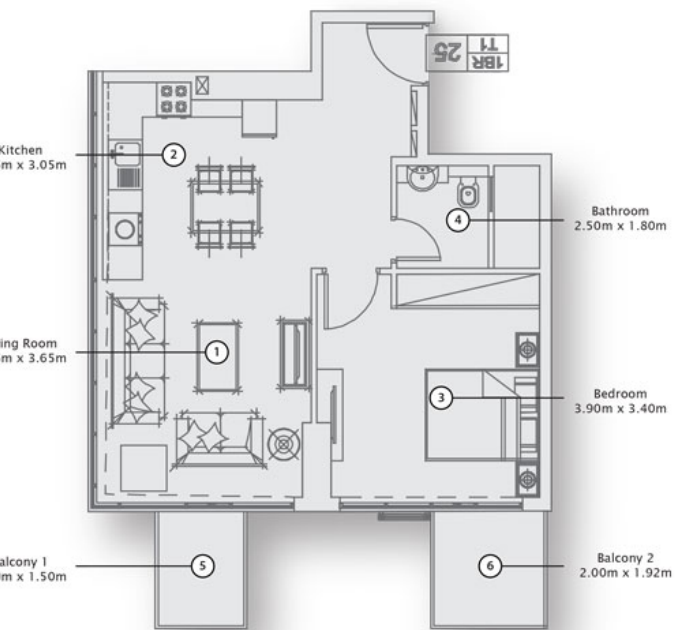

SUITE AREA : 1039.46 SQFT : مساحة الجناح
TOTAL AREA : 1939.97 SQFT : المساحة الكلية

Balcony/Terrace might vary in each Unit

1 Bedroom type 5 A
1st Floor

SUITE AREA : 598.25 SQFT : مساحة الجناح
TOTAL AREA : 1484.12 SQFT : المساحة الكلية

Balcony/Terrace might vary in each Unit

1 Bedroom type 6 B
2nd to 12th Floor

SUITE AREA : 709.12 SQFT : مساحة الجناح
TOTAL AREA : 788.99 SQFT : المساحة الكلية

Balcony/Terrace might vary in each Unit

1 Bedroom type 7 B
2nd to 12th Floor

SUITE AREA : 624.62 SQFT : مساحة الجناح
TOTAL AREA : 704.49 SQFT : المساحة الكلية

Balcony/Terrace might vary in each Unit

1 Bedroom type 8 B
13th to 15th Floor

SUITE AREA : 683.61 SQFT : مساحة الجناح
TOTAL AREA : 1121.49 SQFT : المساحة الكلية