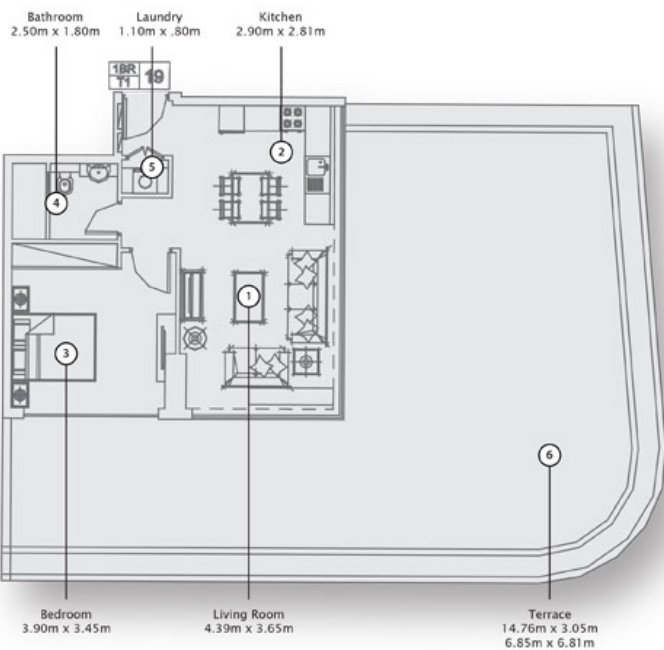

Balcony/Terrace might vary in each Unit

1 Bedroom type 3 A
1st Floor

SUITE AREA : 640.23 SQFT : مساحة الجناح
TOTAL AREA : 916.54 SQFT : المساحة الكلية

Balcony/Terrace might vary in each Unit

2 Bedroom type 3 B
16th Floor

SUITE AREA : 1089.84 SQFT : مساحة الجناح
TOTAL AREA : 2043.41 SQFT : المساحة الكلية

Balcony/Terrace might vary in each Unit

1 Bedroom type 3 B
2nd to 17th Floor

SUITE AREA : 635.28 SQFT : مساحة الجناح
TOTAL AREA : 723.44 SQFT : المساحة الكلية

Balcony/Terrace might vary in each Unit

1 Bedroom type 4 A
1st Floor

SUITE AREA : 600.19 SQFT : مساحة الجناح
TOTAL AREA : 1593.27 SQFT : المساحة الكلية

Balcony/Terrace might vary in each Unit

2 Bedroom type 4 B
17th Floor

SUITE AREA : 1039.46 SQFT : مساحة الجناح
TOTAL AREA : 1939.97 SQFT : المساحة الكلية

Balcony/Terrace might vary in each Unit

1 Bedroom type 5 A
1st Floor

SUITE AREA : 598.25 SQFT : مساحة الجناح
TOTAL AREA : 1484.12 SQFT : المساحة الكلية