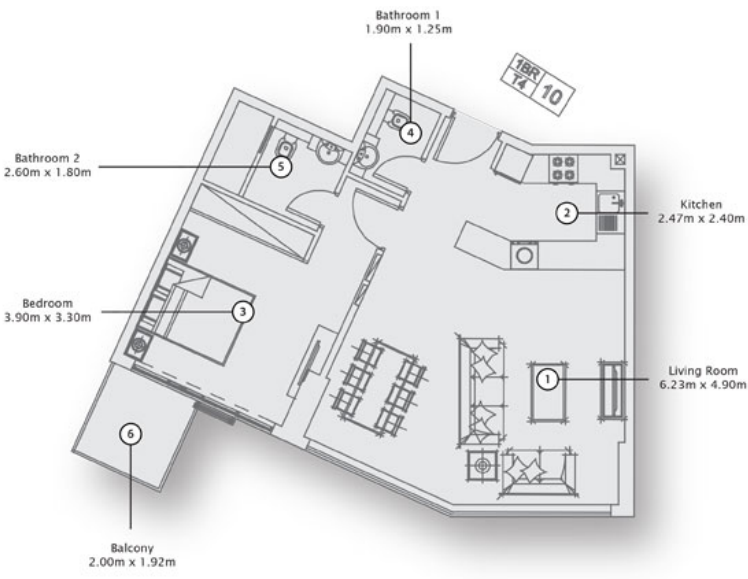

Balcony/Terrace might vary in each Unit

SUITE AREA : 320.97 SQFT : مساحة الجناح
TOTAL AREA : 374.15 SQFT : المساحة الكلية

Balcony/Terrace might vary in each Unit

2 Bedroom type 1 B
3rd to 12th Floor

SUITE AREA : 982.42 SQFT : مساحة الجناح
TOTAL AREA : 1105.66 SQFT : المساحة الكلية

Balcony/Terrace might vary in each Unit

1 Bedroom type 2 A
1st Floor

SUITE AREA : 750.78 SQFT : مساحة الجناح
TOTAL AREA : 1168.52 SQFT : المساحة الكلية

Balcony/Terrace might vary in each Unit

1 Bedroom type 2 B
2nd to 17th Floor

SUITE AREA : 750.78 SQFT : مساحة الجناح
TOTAL AREA : 795.66 SQFT : المساحة الكلية

Balcony/Terrace might vary in each Unit

2 Bedroom type 2 B
13th to 15th Floor

SUITE AREA : 1011.16 SQFT : مساحة الجناح
TOTAL AREA : 1500.70 SQFT : المساحة الكلية

Balcony/Terrace might vary in each Unit

1 Bedroom type 3 A
1st Floor

SUITE AREA : 640.23 SQFT : مساحة الجناح
TOTAL AREA : 916.54 SQFT : المساحة الكلية

Balcony/Terrace might vary in each Unit

2 Bedroom type 3 B
16th Floor