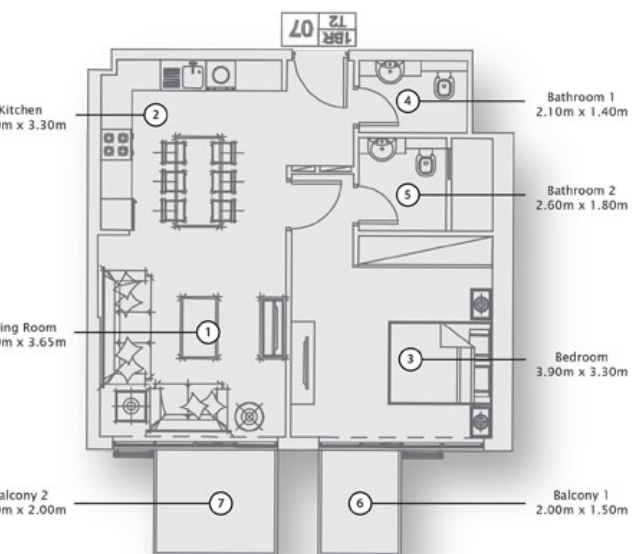

SUITE AREA : 750.78 SQFT : مساحة الجناح
TOTAL AREA : 795.66 SQFT : المساحة الكلية

Balcony/Terrace might vary in each Unit

2 Bedroom type 2 B
13th to 15th Floor

SUITE AREA : 1011.16 SQFT : مساحة الجناح
TOTAL AREA : 1500.70 SQFT : المساحة الكلية

Balcony/Terrace might vary in each Unit

1 Bedroom type 3 A
1st Floor

SUITE AREA : 640.23 SQFT : مساحة الجناح
TOTAL AREA : 916.54 SQFT : المساحة الكلية

Balcony/Terrace might vary in each Unit

2 Bedroom type 3 B
16th Floor

SUITE AREA : 1089.84 SQFT : مساحة الجناح
TOTAL AREA : 2043.41 SQFT : المساحة الكلية

Balcony/Terrace might vary in each Unit

1 Bedroom type 3 B
2nd to 17th Floor

SUITE AREA : 635.28 SQFT : مساحة الجناح
TOTAL AREA : 723.44 SQFT : المساحة الكلية