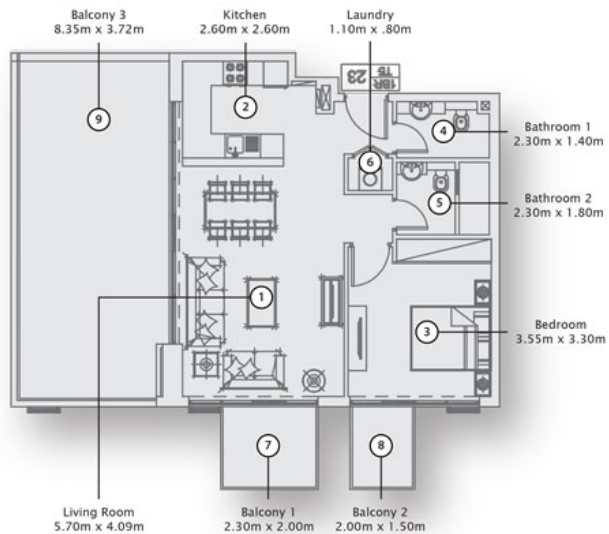

SUITE AREA : 1039.46 SQFT : مساحة الجناح
TOTAL AREA : 1939.97 SQFT : المساحة الكلية

Balcony/Terrace might vary in each Unit

1 Bedroom type 5 A
1st Floor

SUITE AREA : 598.25 SQFT : مساحة الجناح
TOTAL AREA : 1484.12 SQFT : المساحة الكلية

Balcony/Terrace might vary in each Unit

1 Bedroom type 6 B
2nd to 12th Floor

SUITE AREA : 709.12 SQFT : مساحة الجناح
TOTAL AREA : 788.99 SQFT : المساحة الكلية

Balcony/Terrace might vary in each Unit

1 Bedroom type 7 B
2nd to 12th Floor

SUITE AREA : 624.62 SQFT : مساحة الجناح
TOTAL AREA : 704.49 SQFT : المساحة الكلية

Balcony/Terrace might vary in each Unit

1 Bedroom type 8 B
13th to 15th Floor

SUITE AREA : 683.61 SQFT : مساحة الجناح
TOTAL AREA : 1121.49 SQFT : المساحة الكلية