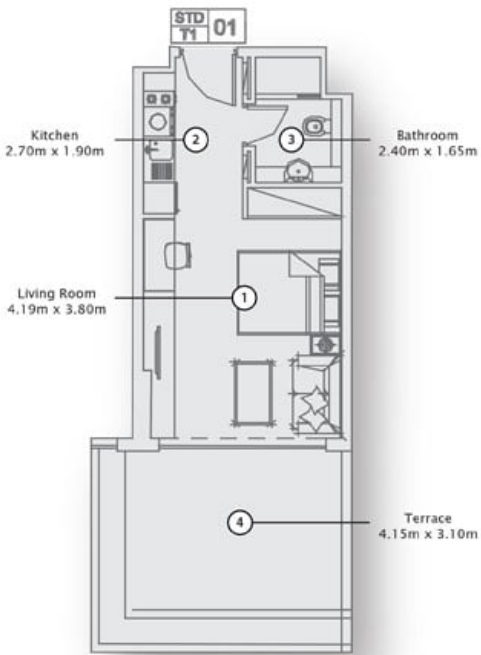

Fawad Azizi Residence - Apartment

13th Floor

3rd to 6th Floor

7th to 12th Floor

Studio type 1 A
1st Floor

SUITE AREA : 319.14 SQFT : مساحة الجناح
TOTAL AREA : 463.38 SQFT : المساحة الكلية

Balcony/Terrace might vary in each Unit

1 Bedroom type 1 A
1st Floor

SUITE AREA : 587.92 SQFT : مساحة الجناح
TOTAL AREA : 864.55 SQFT : المساحة الكلية

Balcony/Terrace might vary in each Unit

1 Bedroom type 1 B
2nd to 17th Floor

SUITE AREA : 585.01 SQFT : مساحة الجناح
TOTAL AREA : 655.09 SQFT : المساحة الكلية

Balcony/Terrace might vary in each Unit

SUITE AREA : 320.97 SQFT : مساحة الجناح
TOTAL AREA : 374.15 SQFT : المساحة الكلية

Balcony/Terrace might vary in each Unit

2 Bedroom type 1 B
3rd to 12th Floor

SUITE AREA : 982.42 SQFT : مساحة الجناح
TOTAL AREA : 1105.66 SQFT : المساحة الكلية