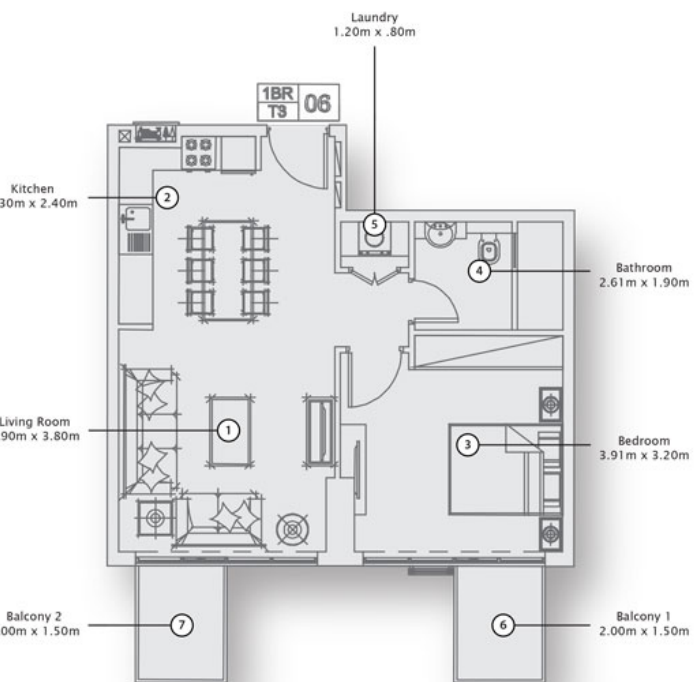

Fawad Azizi Residence - Apartment

13th Floor

3rd to 6th Floor

7th to 12th Floor

Studio type 1 A
1st Floor

SUITE AREA : 319.14 SQFT : مساحة الجناح
TOTAL AREA : 463.38 SQFT : المساحة الكلية

Balcony/Terrace might vary in each Unit

1 Bedroom type 1 A
1st Floor

SUITE AREA : 587.92 SQFT : مساحة الجناح
TOTAL AREA : 864.55 SQFT : المساحة الكلية

Balcony/Terrace might vary in each Unit

1 Bedroom type 1 B
2nd to 17th Floor

SUITE AREA : 585.01 SQFT : مساحة الجناح
TOTAL AREA : 655.09 SQFT : المساحة الكلية

Balcony/Terrace might vary in each Unit

SUITE AREA : 320.97 SQFT : مساحة الجناح
TOTAL AREA : 374.15 SQFT : المساحة الكلية

Balcony/Terrace might vary in each Unit

2 Bedroom type 1 B
3rd to 12th Floor

SUITE AREA : 982.42 SQFT : مساحة الجناح
TOTAL AREA : 1105.66 SQFT : المساحة الكلية