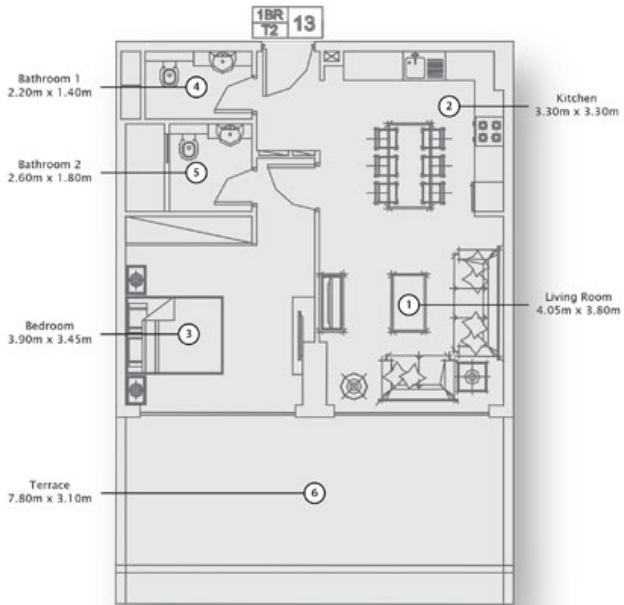

Balcony/Terrace might vary in each Unit

1 Bedroom type 2 A
1st Floor

SUITE AREA : 750.78 SQFT : مساحة الجناح
TOTAL AREA : 1168.52 SQFT : المساحة الكلية

Balcony/Terrace might vary in each Unit

1 Bedroom type 2 B
2nd to 17th Floor

SUITE AREA : 750.78 SQFT : مساحة الجناح
TOTAL AREA : 795.66 SQFT : المساحة الكلية

Balcony/Terrace might vary in each Unit

2 Bedroom type 2 B
13th to 15th Floor

SUITE AREA : 1011.16 SQFT : مساحة الجناح
TOTAL AREA : 1500.70 SQFT : المساحة الكلية

Balcony/Terrace might vary in each Unit

1 Bedroom type 3 A
1st Floor

SUITE AREA : 640.23 SQFT : مساحة الجناح
TOTAL AREA : 916.54 SQFT : المساحة الكلية

Balcony/Terrace might vary in each Unit

2 Bedroom type 3 B
16th Floor

SUITE AREA : 1089.84 SQFT : مساحة الجناح
TOTAL AREA : 2043.41 SQFT : المساحة الكلية

Balcony/Terrace might vary in each Unit

1 Bedroom type 3 B
2nd to 17th Floor

SUITE AREA : 635.28 SQFT : مساحة الجناح
TOTAL AREA : 723.44 SQFT : المساحة الكلية