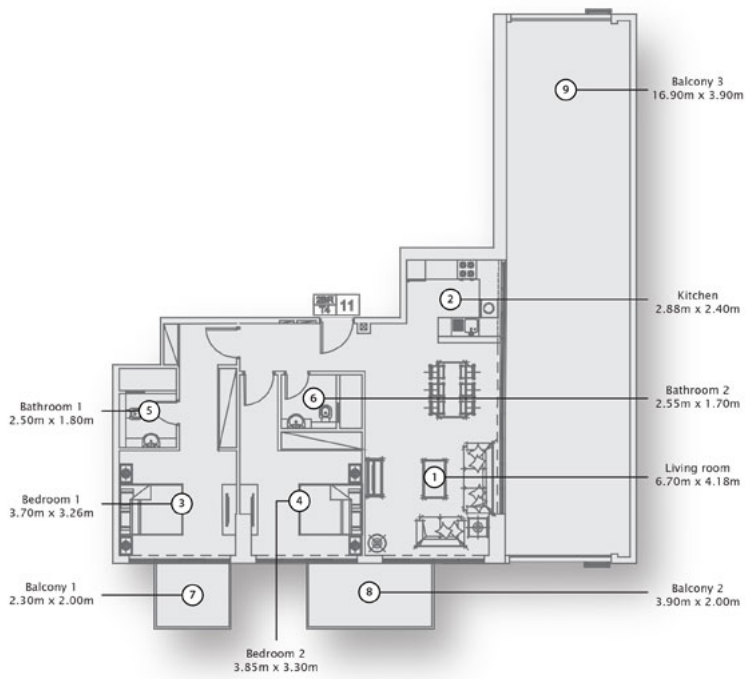

SUITE AREA : 1089.84 SQFT : مساحة الجناح
TOTAL AREA : 2043.41 SQFT : المساحة الكلية

Balcony/Terrace might vary in each Unit

1 Bedroom type 3 B
2nd to 17th Floor

SUITE AREA : 635.28 SQFT : مساحة الجناح
TOTAL AREA : 723.44 SQFT : المساحة الكلية

Balcony/Terrace might vary in each Unit

1 Bedroom type 4 A
1st Floor

SUITE AREA : 600.19 SQFT : مساحة الجناح
TOTAL AREA : 1593.27 SQFT : المساحة الكلية

Balcony/Terrace might vary in each Unit

2 Bedroom type 4 B
17th Floor

SUITE AREA : 1039.46 SQFT : مساحة الجناح
TOTAL AREA : 1939.97 SQFT : المساحة الكلية

Balcony/Terrace might vary in each Unit

1 Bedroom type 5 A
1st Floor

SUITE AREA : 598.25 SQFT : مساحة الجناح
TOTAL AREA : 1484.12 SQFT : المساحة الكلية