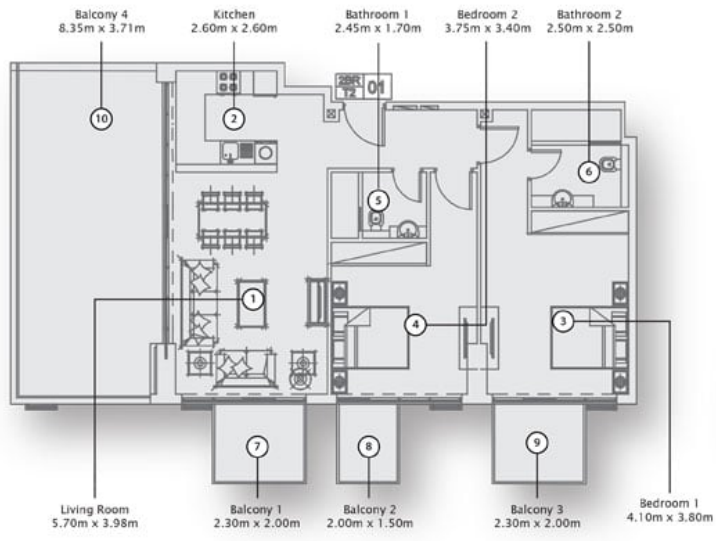

Balcony/Terrace might vary in each Unit

SUITE AREA : 320.97 SQFT : مساحة الجناح
TOTAL AREA : 374.15 SQFT : المساحة الكلية

Balcony/Terrace might vary in each Unit

2 Bedroom type 1 B
3rd to 12th Floor

SUITE AREA : 982.42 SQFT : مساحة الجناح
TOTAL AREA : 1105.66 SQFT : المساحة الكلية

Balcony/Terrace might vary in each Unit

1 Bedroom type 2 A
1st Floor

SUITE AREA : 750.78 SQFT : مساحة الجناح
TOTAL AREA : 1168.52 SQFT : المساحة الكلية

Balcony/Terrace might vary in each Unit

1 Bedroom type 2 B
2nd to 17th Floor

SUITE AREA : 750.78 SQFT : مساحة الجناح
TOTAL AREA : 795.66 SQFT : المساحة الكلية

Balcony/Terrace might vary in each Unit

2 Bedroom type 2 B
13th to 15th Floor

SUITE AREA : 1011.16 SQFT : مساحة الجناح
TOTAL AREA : 1500.70 SQFT : المساحة الكلية

Balcony/Terrace might vary in each Unit

1 Bedroom type 3 A
1st Floor

SUITE AREA : 640.23 SQFT : مساحة الجناح
TOTAL AREA : 916.54 SQFT : المساحة الكلية

Balcony/Terrace might vary in each Unit

2 Bedroom type 3 B
16th Floor