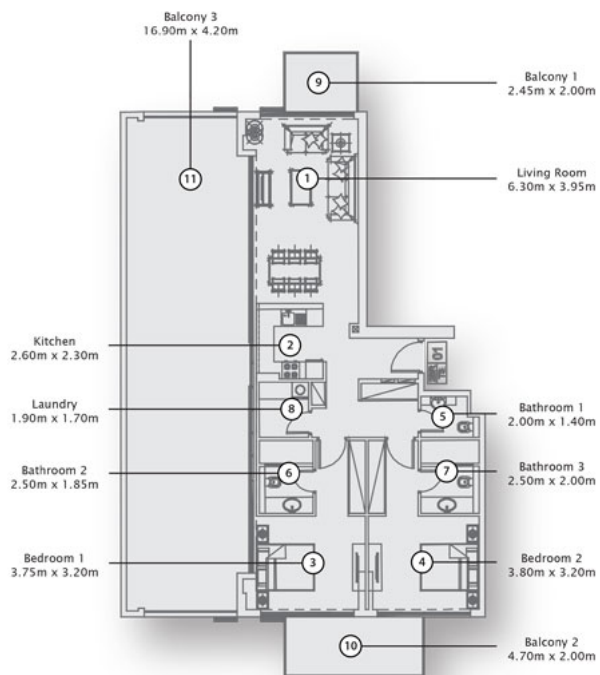

Balcony/Terrace might vary in each Unit

1 Bedroom type 3 A
1st Floor

SUITE AREA : 640.23 SQFT : مساحة الجناح
TOTAL AREA : 916.54 SQFT : المساحة الكلية

Balcony/Terrace might vary in each Unit

2 Bedroom type 3 B
16th Floor

SUITE AREA : 1089.84 SQFT : مساحة الجناح
TOTAL AREA : 2043.41 SQFT : المساحة الكلية

Balcony/Terrace might vary in each Unit

1 Bedroom type 3 B
2nd to 17th Floor

SUITE AREA : 635.28 SQFT : مساحة الجناح
TOTAL AREA : 723.44 SQFT : المساحة الكلية