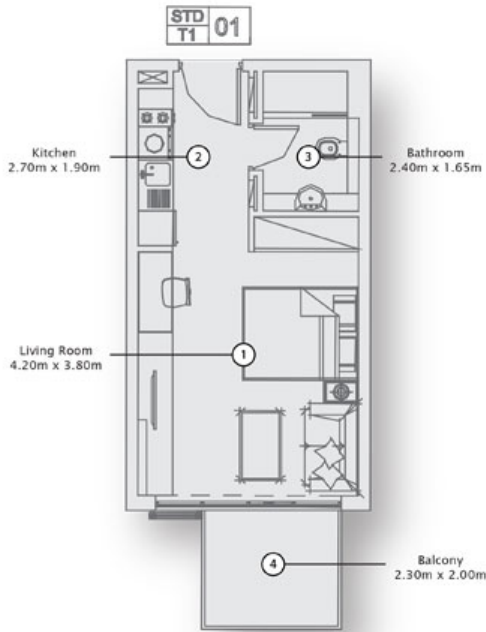

Fawad Azizi Residence - Apartment

13th Floor

3rd to 6th Floor

7th to 12th Floor

Studio type 1 A
1st Floor

SUITE AREA : 319.14 SQFT : مساحة الجناح
TOTAL AREA : 463.38 SQFT : المساحة الكلية

Balcony/Terrace might vary in each Unit

1 Bedroom type 1 A
1st Floor

SUITE AREA : 587.92 SQFT : مساحة الجناح
TOTAL AREA : 864.55 SQFT : المساحة الكلية

Balcony/Terrace might vary in each Unit

1 Bedroom type 1 B
2nd to 17th Floor

SUITE AREA : 585.01 SQFT : مساحة الجناح
TOTAL AREA : 655.09 SQFT : المساحة الكلية

Balcony/Terrace might vary in each Unit

SUITE AREA : 320.97 SQFT : مساحة الجناح
TOTAL AREA : 374.15 SQFT : المساحة الكلية

Balcony/Terrace might vary in each Unit

2 Bedroom type 1 B
3rd to 12th Floor

SUITE AREA : 982.42 SQFT : مساحة الجناح
TOTAL AREA : 1105.66 SQFT : المساحة الكلية

Balcony/Terrace might vary in each Unit

1 Bedroom type 2 A
1st Floor

SUITE AREA : 750.78 SQFT : مساحة الجناح
TOTAL AREA : 1168.52 SQFT : المساحة الكلية

Balcony/Terrace might vary in each Unit

1 Bedroom type 2 B
2nd to 17th Floor