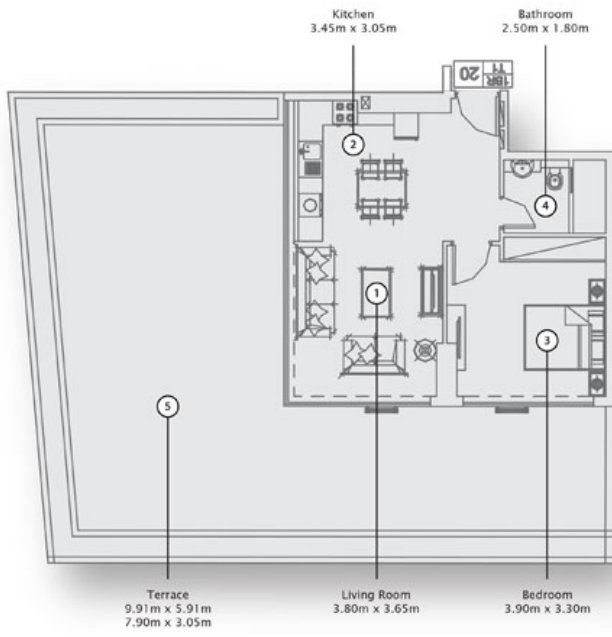

SUITE AREA : 1089.84 SQFT : مساحة الجناح
TOTAL AREA : 2043.41 SQFT : المساحة الكلية

Balcony/Terrace might vary in each Unit

1 Bedroom type 3 B
2nd to 17th Floor

SUITE AREA : 635.28 SQFT : مساحة الجناح
TOTAL AREA : 723.44 SQFT : المساحة الكلية

Balcony/Terrace might vary in each Unit

1 Bedroom type 4 A
1st Floor

SUITE AREA : 600.19 SQFT : مساحة الجناح
TOTAL AREA : 1593.27 SQFT : المساحة الكلية

Balcony/Terrace might vary in each Unit

2 Bedroom type 4 B
17th Floor

SUITE AREA : 1039.46 SQFT : مساحة الجناح
TOTAL AREA : 1939.97 SQFT : المساحة الكلية

Balcony/Terrace might vary in each Unit

1 Bedroom type 5 A
1st Floor

SUITE AREA : 598.25 SQFT : مساحة الجناح
TOTAL AREA : 1484.12 SQFT : المساحة الكلية