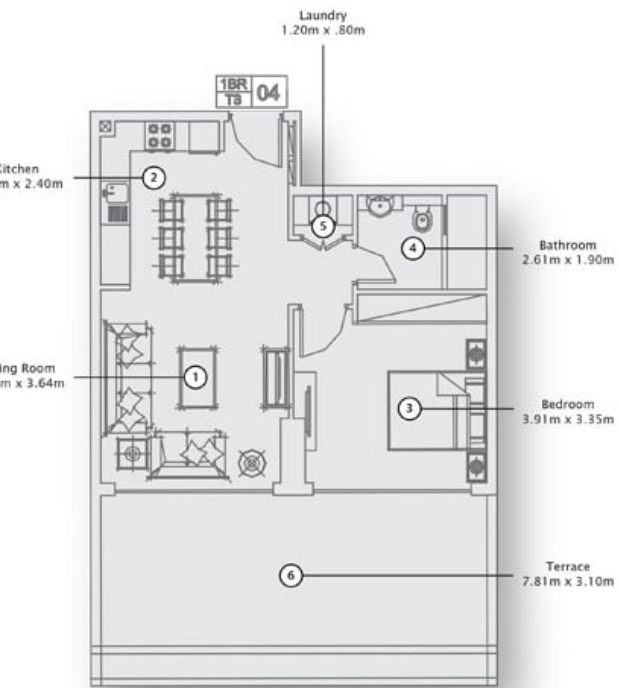

Fawad Azizi Residence - Apartment

13th Floor

3rd to 6th Floor

7th to 12th Floor

Studio type 1 A
1st Floor

SUITE AREA : 319.14 SQFT : مساحة الجناح
TOTAL AREA : 463.38 SQFT : المساحة الكلية

Balcony/Terrace might vary in each Unit

1 Bedroom type 1 A
1st Floor

SUITE AREA : 587.92 SQFT : مساحة الجناح
TOTAL AREA : 864.55 SQFT : المساحة الكلية

Balcony/Terrace might vary in each Unit

1 Bedroom type 1 B
2nd to 17th Floor

SUITE AREA : 585.01 SQFT : مساحة الجناح
TOTAL AREA : 655.09 SQFT : المساحة الكلية

Balcony/Terrace might vary in each Unit

SUITE AREA : 320.97 SQFT : مساحة الجناح
TOTAL AREA : 374.15 SQFT : المساحة الكلية

Balcony/Terrace might vary in each Unit

2 Bedroom type 1 B
3rd to 12th Floor

SUITE AREA : 982.42 SQFT : مساحة الجناح
TOTAL AREA : 1105.66 SQFT : المساحة الكلية