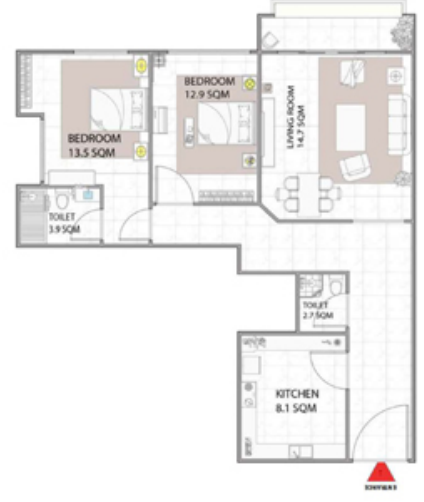

BALCONY+LIVING ROOM+KITCHEN+2BATHROOM

10- SERIES

شقة 2 غرف نوم
بلقونة + صالة + مطبخ + 2 حمام
نموذج 10

TOTAL GROSS AREA: 1172.53 SQFT

2 BEDROOM APARTMENT

BALCONY+LIVING ROOM+KITCHEN+2BATHROOM

10- SERIES

شقة 2 غرف نوم
بالكونية + صالة + مطبخ + 2 حمام

نموذج 10

TOTAL GROSS AREA: 1189.55 SQFT

2 BEDROOM APARTMENT

BALCONY+LIVING ROOM+KITCHEN+2BATHROOM

11- SERIES

شقة 2 غرف نوم
بلكونة + صالة + مطبخ + 2 حمام
نموذج 11

TOTAL GROSS AREA:1222.29 SQFT

2 BEDROOM APARTMENT

BALCONY+LIVING ROOM+KITCHEN+2BATHROOM

11- SERIES

شقة 2 غرف نوم
بلكونة+صاله+مطبخ+2حمام
نموذج 11

TOTAL GROSS AREA:1168.71 SQFT

2 BEDROOM APARTMENT

BALCONY+LIVING ROOM+KITCHEN+2BATHROOM

12- SERIES

شقة 2 غرف نوم
بلكونة+صاله+مطبخ+2حمام
نموذج 12

TOTAL GROSS AREA:1222.29 SQFT

2 BEDROOM APARTMENT

BALCONY+LIVING ROOM+KITCHEN+2BATHROOM

13- SERIES

شقة 2 غرف نوم
بلكونة+صاله+مطبخ+2حمام

نموذج 13

TOTAL GROSS AREA:1172.53 SQFT

2 BEDROOM APARTMENT