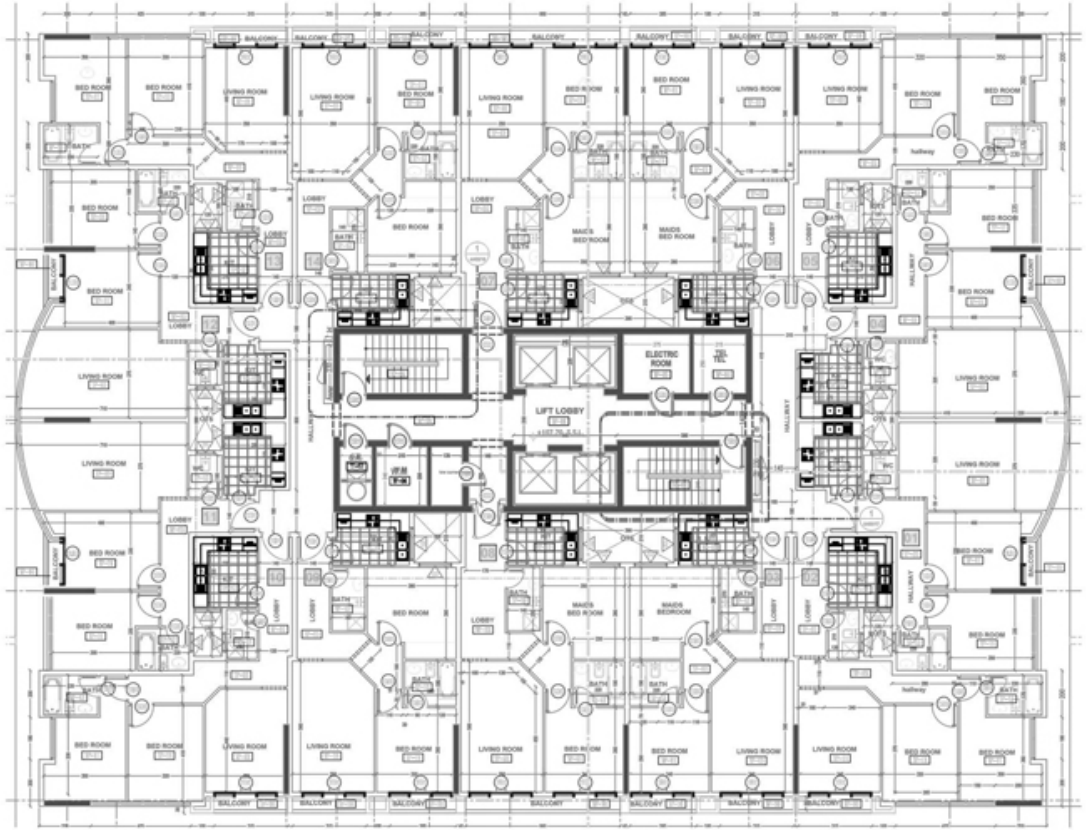

شقة 3 غرف نوم
بلكونة + صالة + مطبخ + 2 حمام + غرفة خادمة
نموذج 04

TOTAL GROSS AREA:1701.74 SQFT

TYPICAL LAYOUT

1 TO 20

TYPICAL LAYOUT

21 TO 25