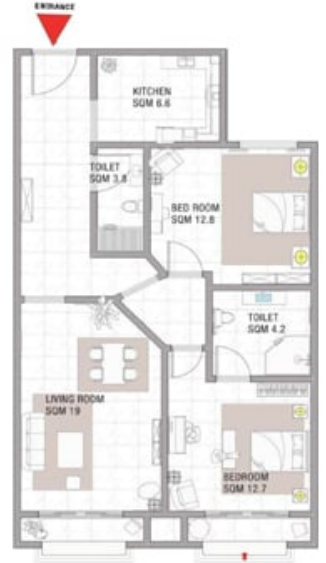

شقة 2 غرف نوم
بلكونة + صالة + مطبخ + 2 حمام
نموذج 06

TOTAL GROSS AREA:1232.78 SQFT

2 BEDROOM APARTMENT

BALCONY+LIVING ROOM+KITCHEN+2BATHROOM

07- SERIES

شقة 2 غرف نوم
بلكونة+صاله+مطبخ+2حمام

نموذج 07

TOTAL GROSS AREA:1232.78 SQFT

2 BEDROOM APARTMENT

BALCONY+LIVING ROOM+KITCHEN+2BATHROOM

07- SERIES

شقة 2 غرف نوم
بلكونة+صاله+مطبخ+2حمام
نموذج 07

TOTAL GROSS AREA:1231.93 SQFT

2 BEDROOM APARTMENT

BALCONY+LIVING ROOM+KITCHEN+2BATHROOM

08- SERIES

شقة 2 غرف نوم
بلكونة+صاله+مطبخ+2حمام
نموذج 08

TOTAL GROSS AREA:1232.07 SQFT

2 BEDROOM APARTMENT

BALCONY+LIVING ROOM+KITCHEN+2BATHROOM

08- SERIES

شقة 2 غرف نوم
بلكونة+صالة+مطبخ+2حمام

نموذج 08

TOTAL GROSS AREA:1174.38 SQFT

2 BEDROOM APARTMENT

BALCONY+LIVING ROOM+KITCHEN+2BATHROOM

09- SERIES

شقة 2 غرف نوم
بلكونة + صالة + مطبخ + 2 حمام

نموذج 09

TOTAL GROSS AREA:1189.4 SQFT

2 BEDROOM APARTMENT

BALCONY+LIVING ROOM+KITCHEN+2BATHROOM