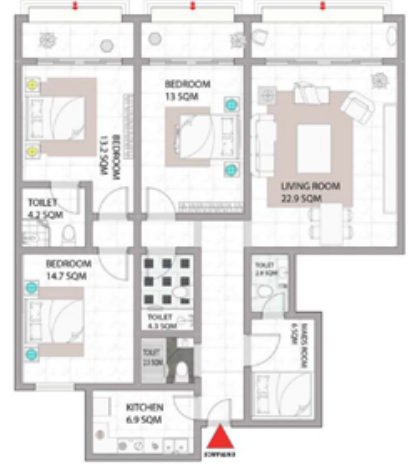

TOTAL GROSS AREA:1919.21 SQFT

3 BEDROOM APARTMENT

BALCONY+LIVING ROOM+KITCHEN+2BATHROOM+MAIDROOM

02- SERIES

شقة 3 غرف نوم
بلكونة+صاله+مطبخ+2حمام+غرفة خادمة
نموذج 02

TOTAL GROSS AREA:1701.88 SQFT

3 BEDROOM APARTMENT

BALCONY+LIVING ROOM+KITCHEN+2BATHROOM

03- SERIES

شقة 3 غرف نوم
بلكونة + صالة + مطبخ + 2 حمام
نموذج 03

TOTAL GROSS AREA:1186.14 SQFT

3 BEDROOM APARTMENT

BALCONY+LIVING ROOM+KITCHEN+2BATHROOM+MAIDROOM

04- SERIES

شقة 3 غرف نوم
بلكونة + صالة + مطبخ + 2 حمام + غرفة خادمة
نموذج 04

TOTAL GROSS AREA:1701.74 SQFT

TYPICAL LAYOUT

1 TO 20

TYPICAL LAYOUT

21 TO 25