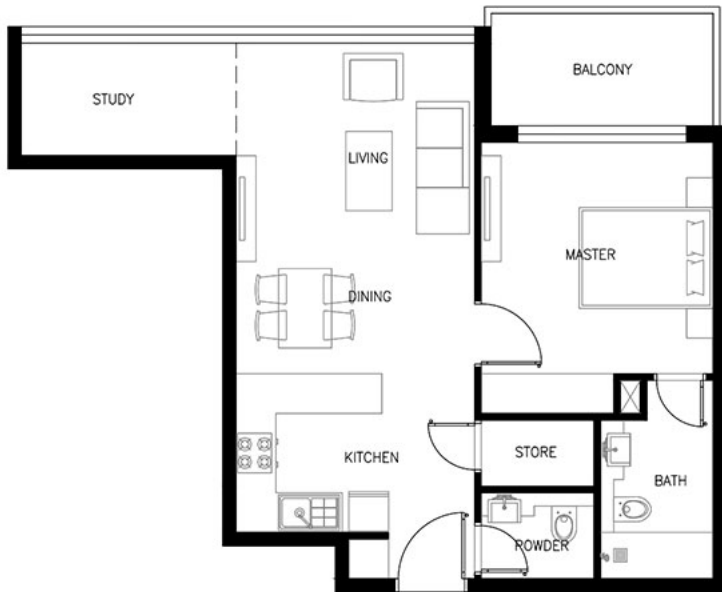

1 BEDROOM

TYPE - 04

1 BEDROOM TYPE 04	
AREA	FROM 726.56 SQ. FT

CONTACT US

Call Us [+971 4 248 3400](tel:+97142483400)

WhatsApp [+971 55 162 3236](https://wa.me/971551623236)