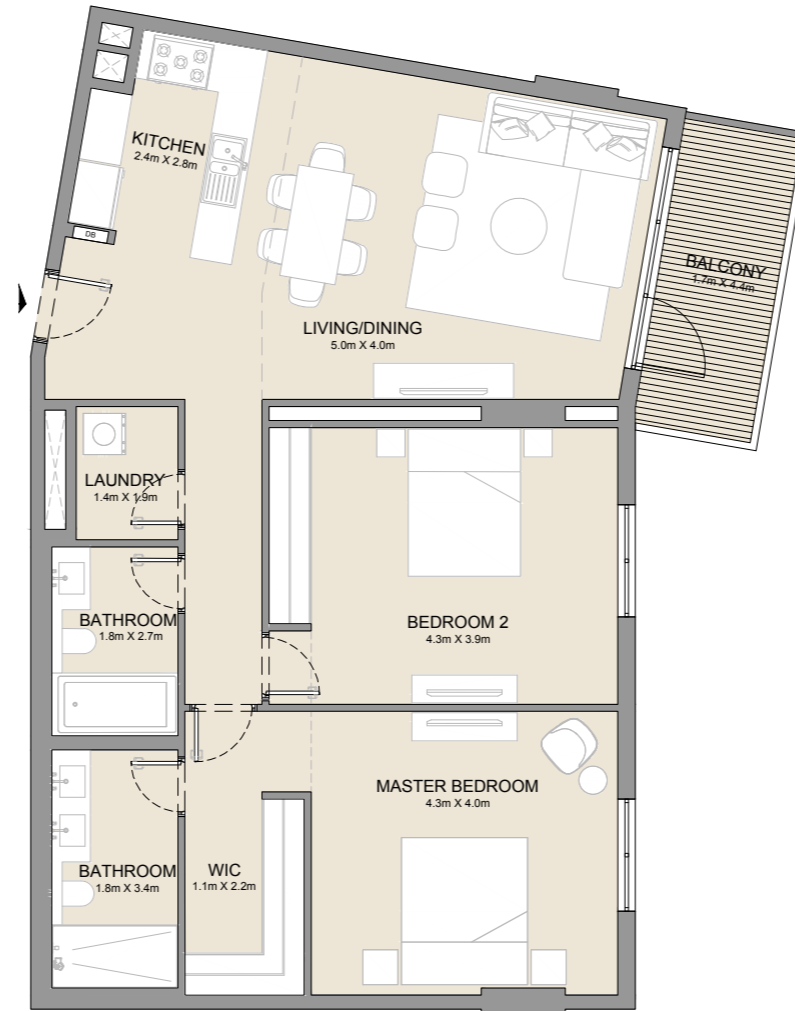

PORT DE LA MER  
La Côte

2 BEDROOM  
BUILDING 2

APARTMENT TYPE 5A  
-  
LEVEL 1

LEVEL 1

UNIT NO.	SUITE AREA		BALCONY AREA		TOTAL AREA	
	SQM	SQFT	SQM	SQFT	SQM	SQFT
107	111.54	1201	15.72	169	127.26	1370

UNIT NO.			SUITE AREA		BALCONY AREA		TOTAL AREA	
			SQM	SQFT	SQM	SQFT	SQM	SQFT
208	308	407	111.54	1201	8.43	91	119.97	1291
506			111.54	1201	8.53	92	120.07	1292