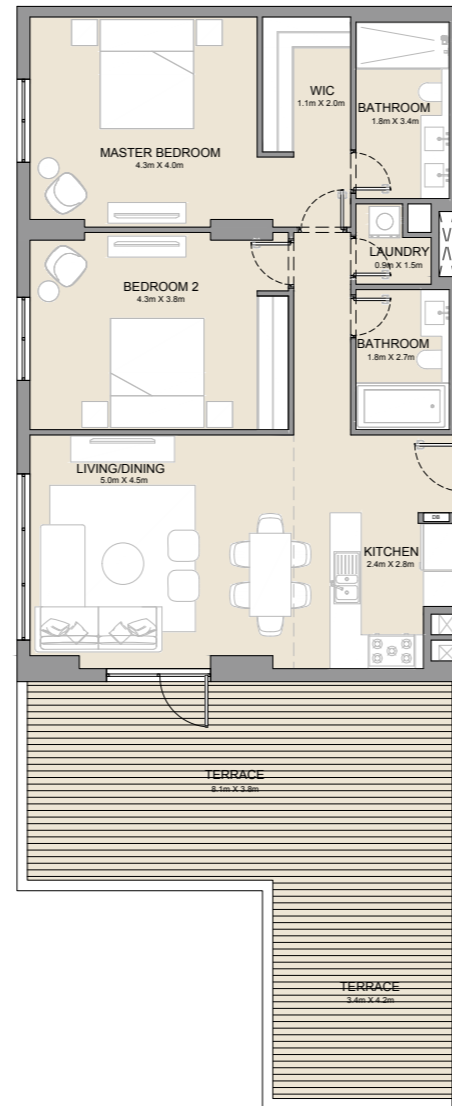

UNIT NO.	SUITE AREA		BALCONY AREA		TOTAL AREA	
	SQM	SQFT	SQM	SQFT	SQM	SQFT
603	105.86	1139	49.35	531	155.21	1671