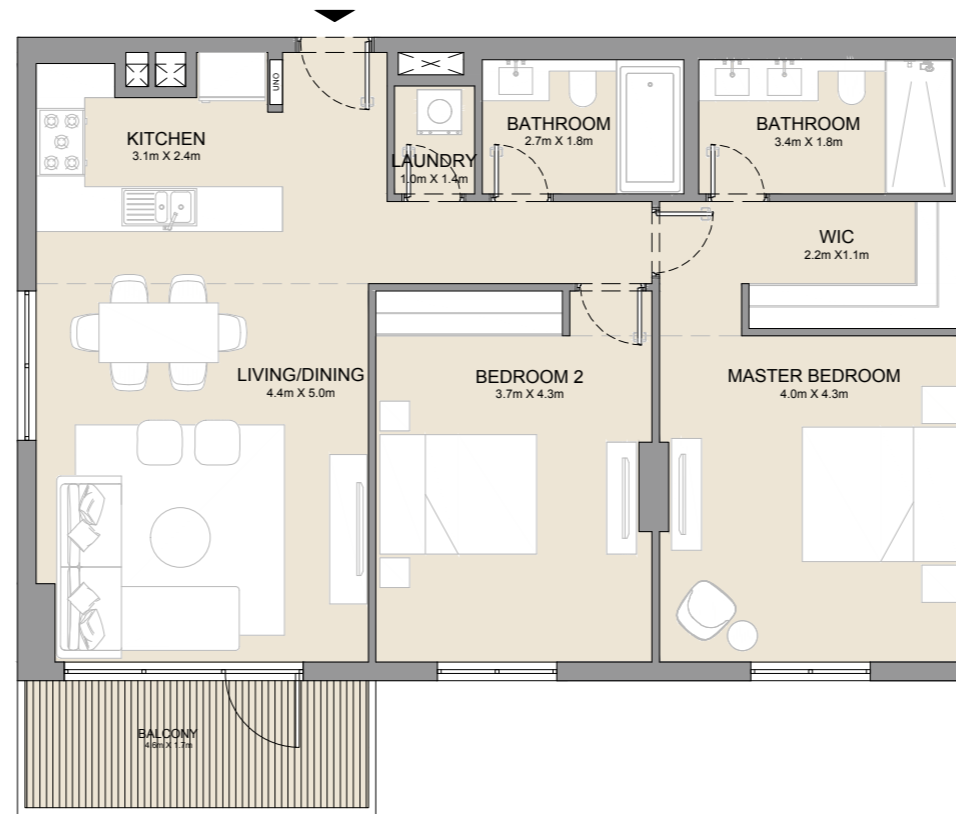

UNIT NO.			SUITE AREA		BALCONY AREA		TOTAL AREA	
			SQM	SQFT	SQM	SQFT	SQM	SQFT
115	514		104.75	1128	8.81	95	113.56	1222
216	316	415	104.76	1128	8.81	95	113.57	1222