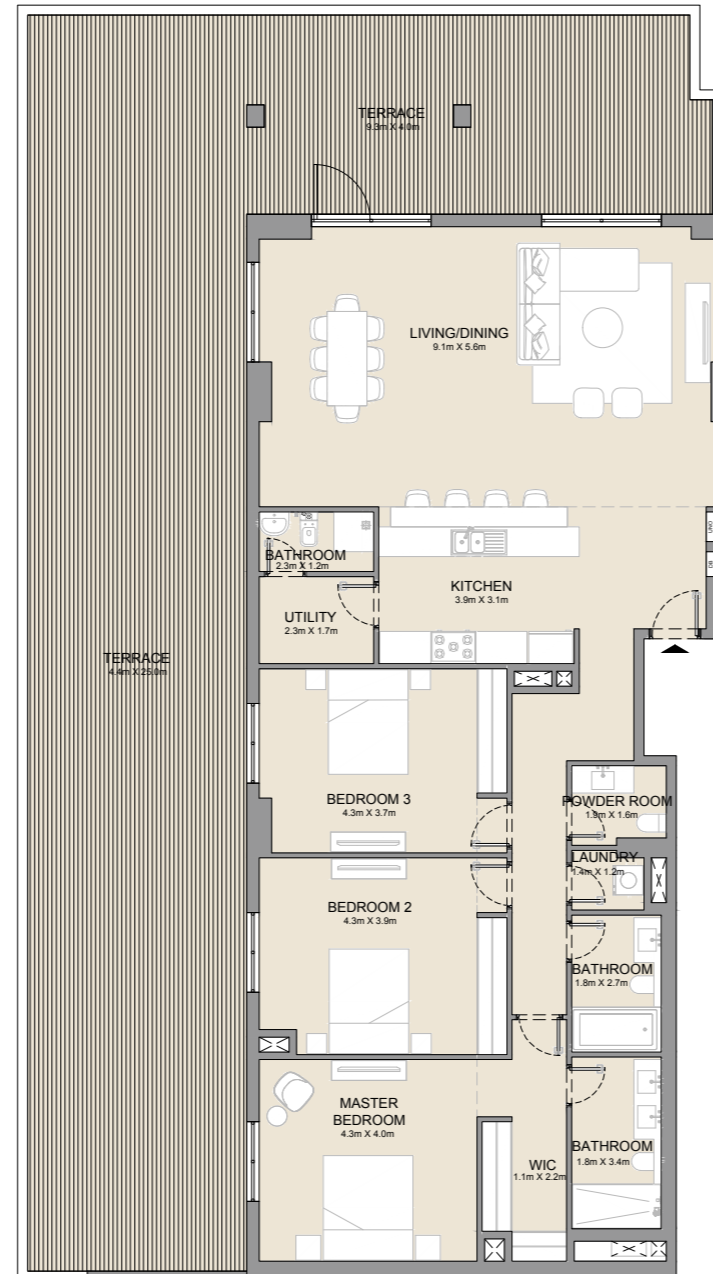

UNIT NO.			SUITE AREA		BALCONY AREA		TOTAL AREA	
			SQM	SQFT	SQM	SQFT	SQM	SQFT
219	319	180.04	1938	21.56	232	201.60	2170	

UNIT NO.	SUITE AREA		BALCONY AREA		TOTAL AREA	
	SQM	SQFT	SQM	SQFT	SQM	SQFT
117	180.34	1941	155.94	1679	336.28	3620