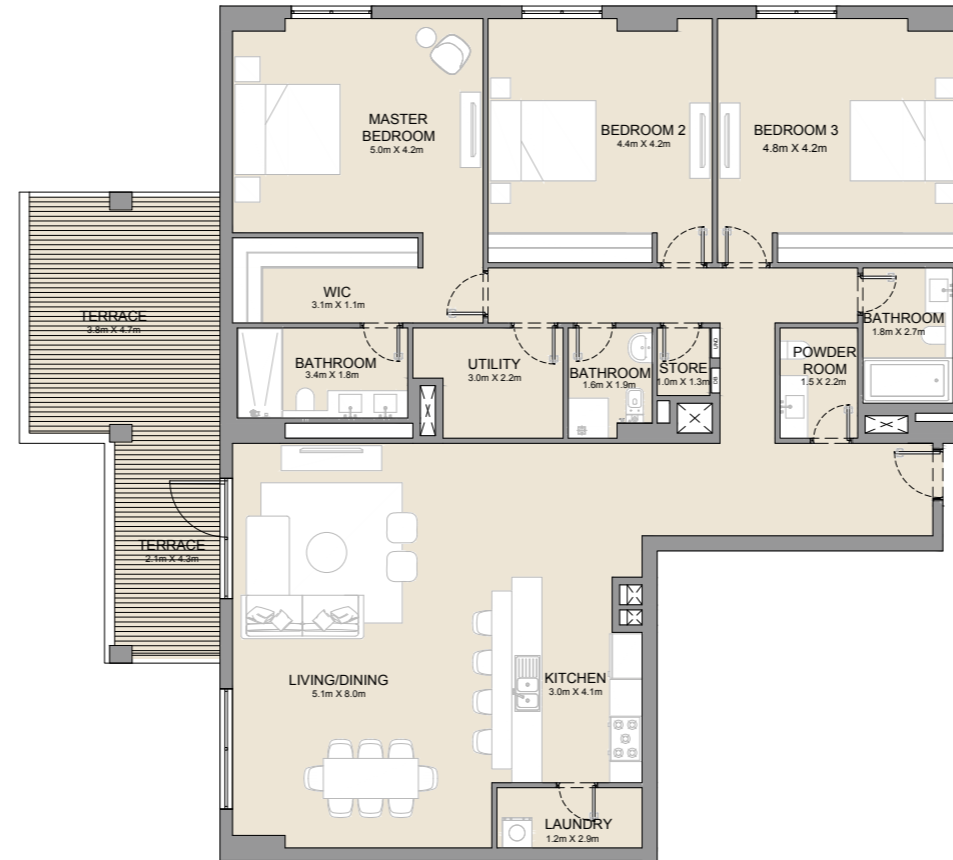

PORT DE LA MER
La Côte

3 BEDROOM
BUILDING 2

APARTMENT TYPE 3A
- LEVEL 1

LEVEL 1

UNIT NO.	SUITE AREA		BALCONY AREA		TOTAL AREA	
	SQM	SQFT	SQM	SQFT	SQM	SQFT
105	204.71	2203	29.78	321	234.49	2524