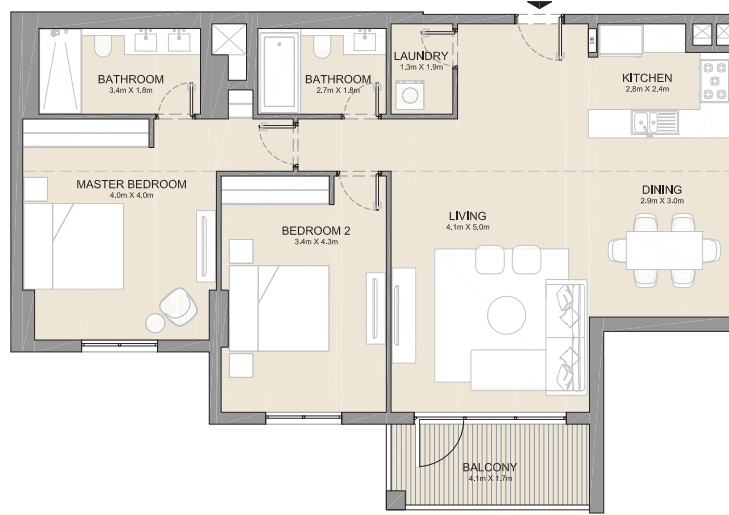

PORT DE LA MER
La Côte

2 BEDROOM APARTMENT TYPE 3
BUILDING 4 - LEVEL 2, 3 & 4

UNIT NO.		SUITE AREA		BALCONY AREA		TOTAL AREA	
		SQM	SQFT	SQM	SQFT	SQM	SQFT
210	310	113.71	1224	8.21	88	121.92	1312
410		113.70	1224	8.20	88	121.90	1312