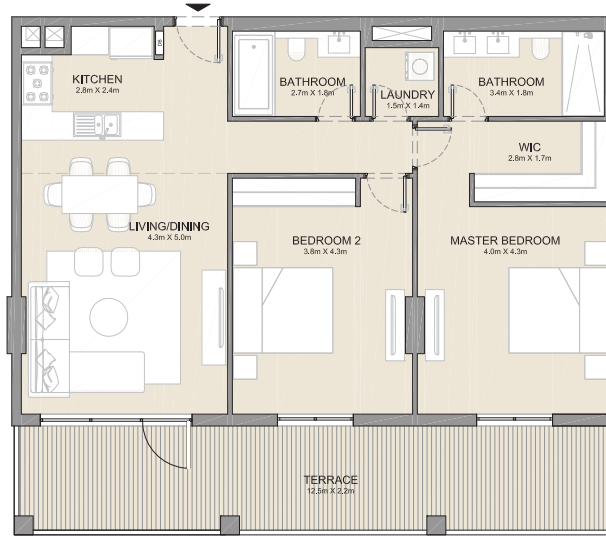

PORT DE LA MER
La Côte

2 BEDROOM   APARTMENT TYPE 4A
BUILDING 4   -   LEVEL 1

UNIT NO.	SUITE AREA		BALCONY AREA		TOTAL AREA	
	SQM	SQFT	SQM	SQFT	SQM	SQFT
105	104.53	1125	29.86	321	134.40	1447
106	104.50	1125	29.86	321	134.37	1446