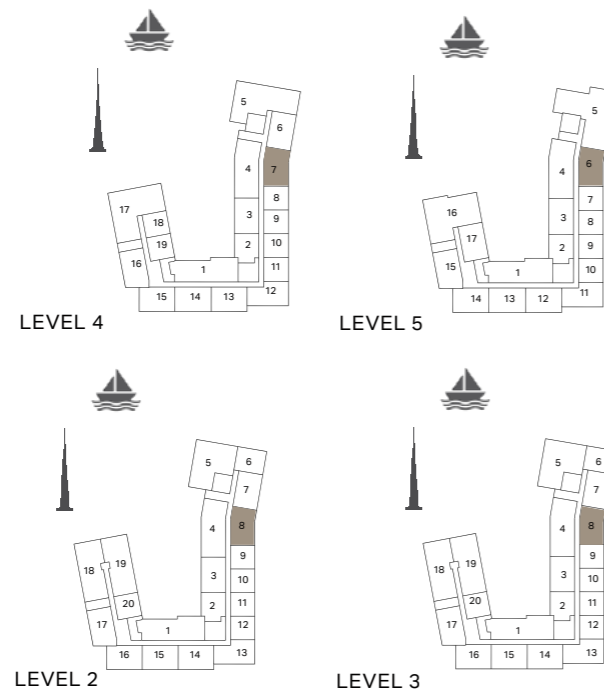

PORT DE LA MER  
La Côte

2 BEDROOM  
BUILDING 2

APARTMENT TYPE 5A  
-  
LEVEL 1

LEVEL 1

UNIT NO.	SUITE AREA		BALCONY AREA		TOTAL AREA	
	SQM	SQFT	SQM	SQFT	SQM	SQFT
107	111.54	1201	15.72	169	127.26	1370

UNIT NO.			SUITE AREA		BALCONY AREA		TOTAL AREA	
			SQM	SQFT	SQM	SQFT	SQM	SQFT
208	308	407	111.54	1201	8.43	91	119.97	1291
506			111.54	1201	8.53	92	120.07	1292