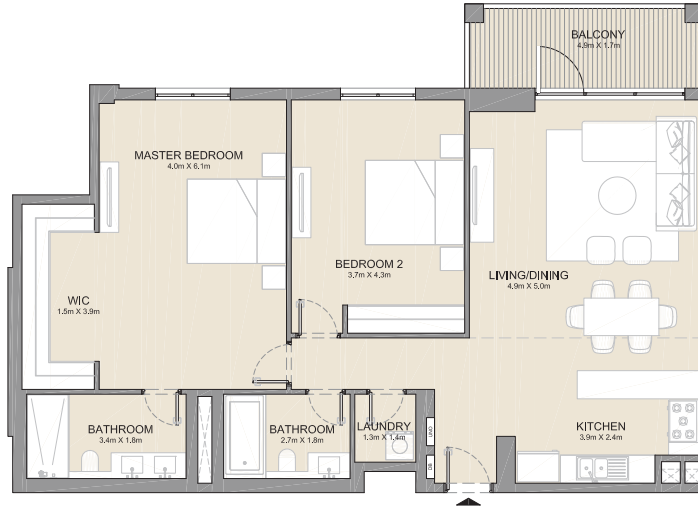

PORT DE LA MER
La Côte

2 BEDROOM
BUILDING 4

APARTMENT TYPE 2
- LEVEL 2, 3, 4 & 5

UNIT NO.		SUITE AREA		BALCONY AREA		TOTAL AREA	
		SQM	SQFT	SQM	SQFT	SQM	SQFT
214	314	117.33	1263	9.38	101	126.70	1364
414	513	117.34	1263	9.37	101	126.71	1364