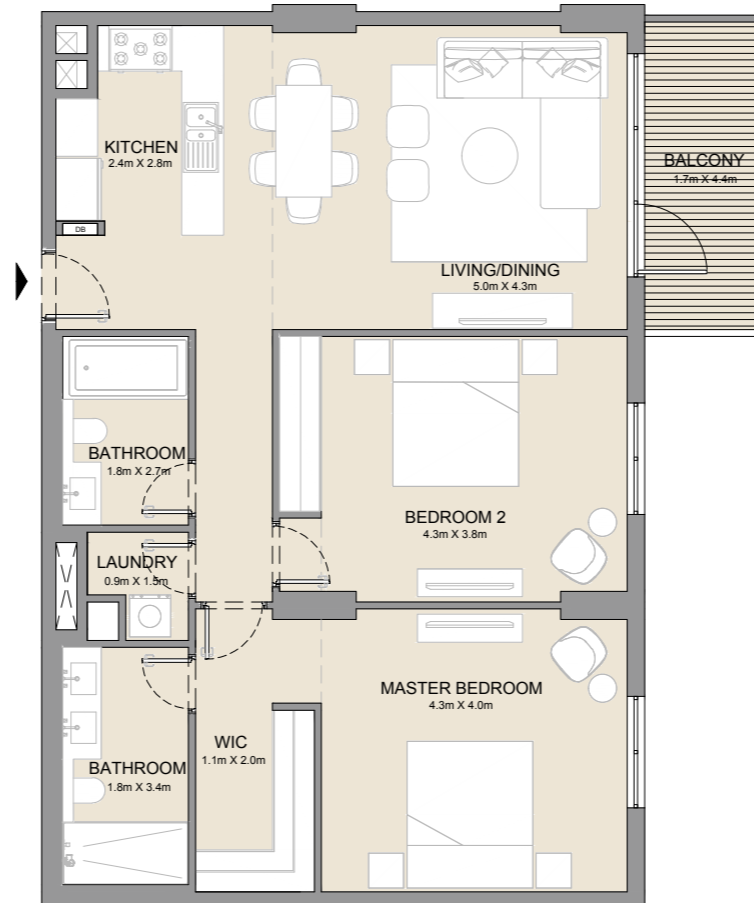

PORT DE LA MER
La Côte

2 BEDROOM
BUILDING 1

APARTMENT TYPE 6
- LEVEL 1, 2, 3, 4, 5 & 6

UNIT NO.			SUITE AREA		BALCONY AREA		TOTAL AREA	
			SQM	SQFT	SQM	SQFT	SQM	SQFT
114	215	315	104.50	1125	8.44	91	112.94	1216
415	515	612