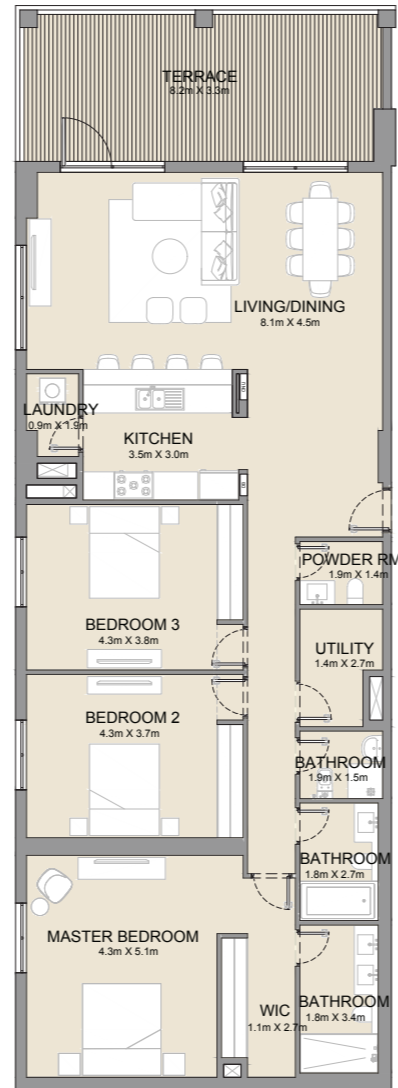

UNIT NO.	SUITE AREA		BALCONY AREA		TOTAL AREA	
	SQM	SQFT	SQM	SQFT	SQM	SQFT
102	178.48	1921	63.55	684	242.03	2605

PORT DE LA MER  
La Côte

3 BEDROOM  
BUILDING 3

APARTMENT TYPE 1  
- LEVEL 2 & 3

UNIT NO.			SUITE AREA		BALCONY AREA		TOTAL AREA	
			SQM	SQFT	SQM	SQFT	SQM	SQFT
202	302		178.47	1921	19.62	211	198.09	2132