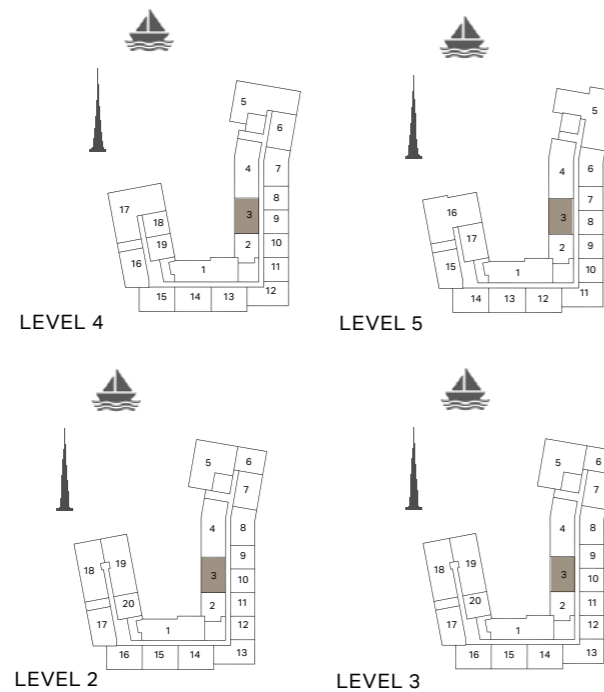

UNIT NO.			SUITE AREA		BALCONY AREA		TOTAL AREA	
			SQM	SQFT	SQM	SQFT	SQM	SQFT
203	303	403	103.72	1116	8.44	91	112.16	1207
503