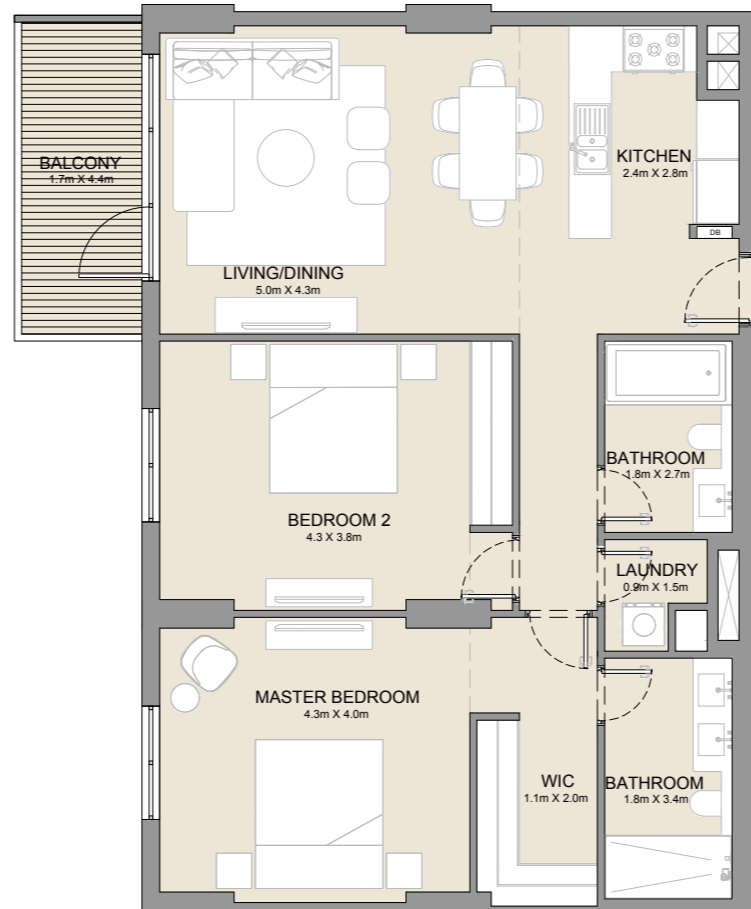

PORT DE LA MER
La Côte

2 BEDROOM
BUILDING 1 - APARTMENT TYPE 2
LEVEL 2, 3, 4 & 5

UNIT NO.			SUITE AREA		BALCONY AREA		TOTAL AREA	
			SQM	SQFT	SQM	SQFT	SQM	SQFT
204	304	404	104.59	1126	8.44	91	113.03	1217
504