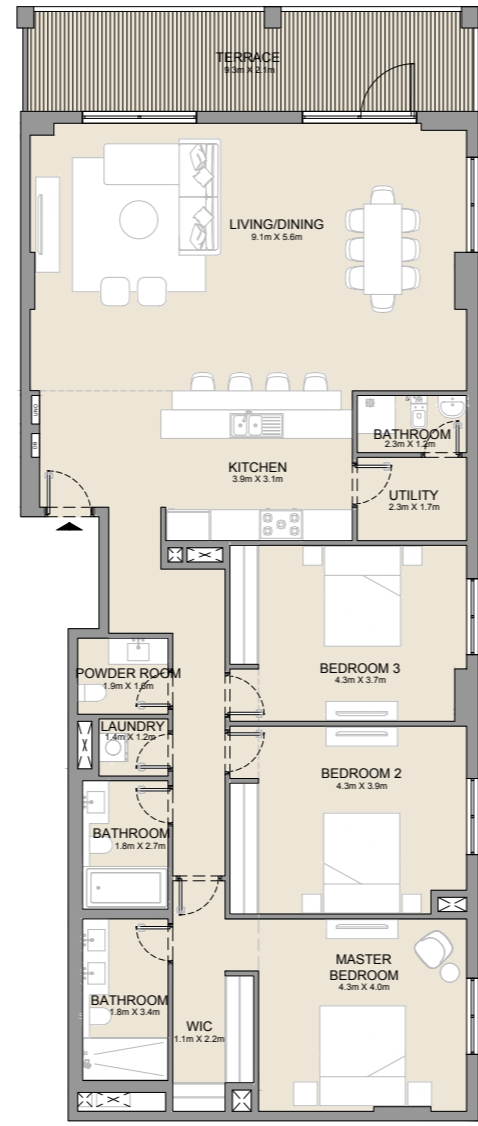

PORT DE LA MER  
La Côte

2 BEDROOM  
BUILDING 2

APARTMENT TYPE 8  
- LEVEL 5

UNIT NO.	SUITE AREA		BALCONY AREA		TOTAL AREA	
	SQM	SQFT	SQM	SQFT	SQM	SQFT
517	105.13	1132	4.57	49	109.70	1181

UNIT NO.	SUITE AREA		BALCONY AREA		TOTAL AREA	
	SQM	SQFT	SQM	SQFT	SQM	SQFT
118	180.05	1938	38.45	414	218.50	2352