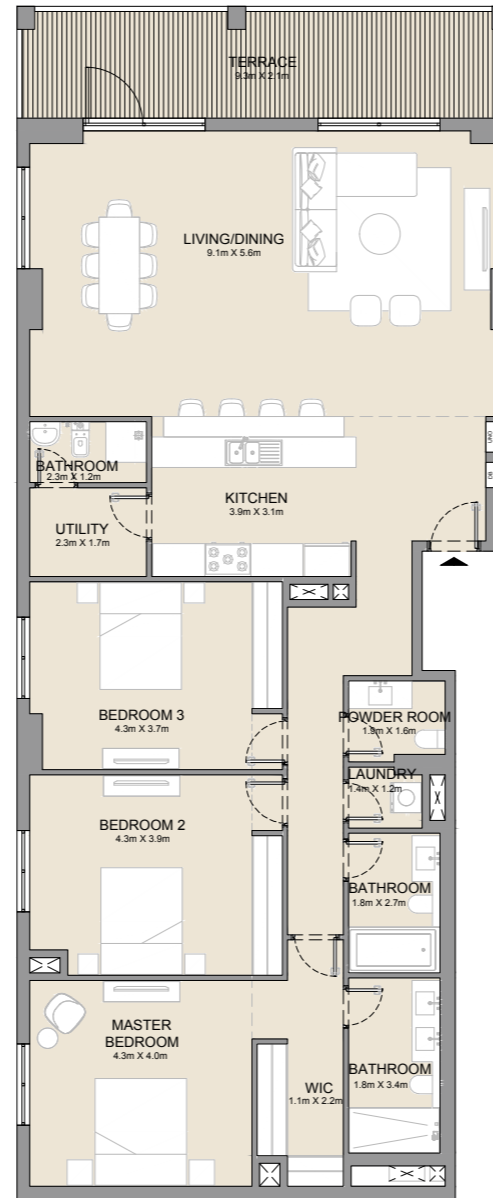

PORT DE LA MER
La Côte

3 BEDROOM
BUILDING 2

APARTMENT TYPE 2
- LEVEL 2 & 3

UNIT NO.	SUITE AREA		BALCONY AREA		TOTAL AREA			
	SQM	SQFT	SQM	SQFT	SQM	SQFT		
218	318		180.33	1941	21.56	232	201.89	2173