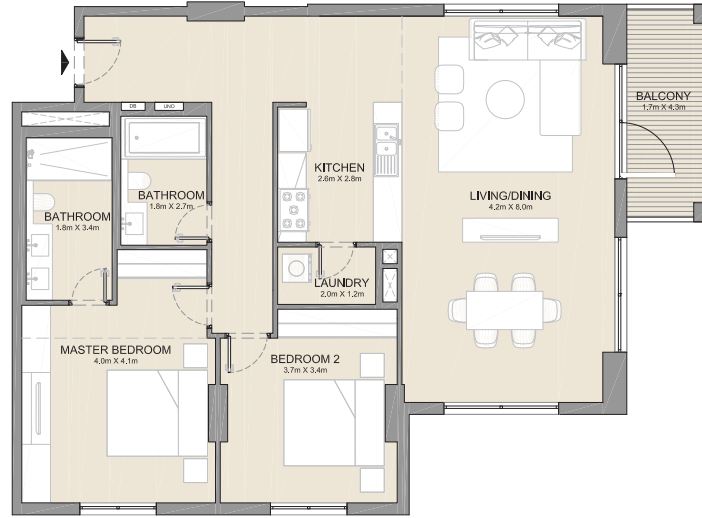

PORT DE LA MER
La Côte

2 BEDROOM APARTMENT TYPE 7
BUILDING 4 - LEVEL 2, 3 & 4

UNIT NO.	SUITE AREA		BALCONY AREA		TOTAL AREA			
	SQM	SQFT	SQM	SQFT	SQM	SQFT		
204	304	404	117.82	1268	8.34	90	126.17	1358