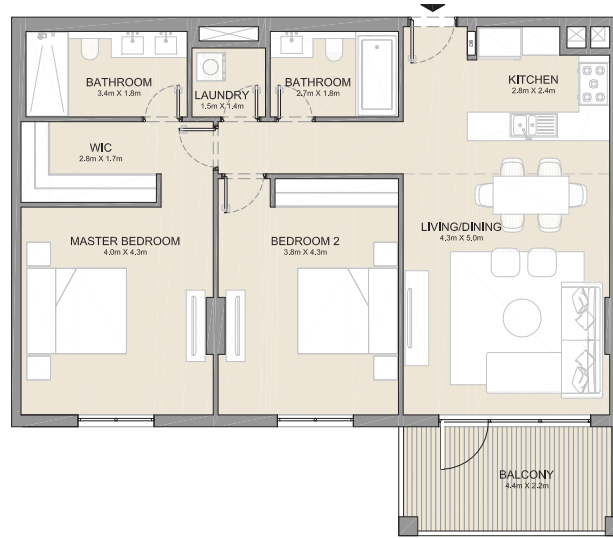

PORT DE LA MER
La Côte

2 BEDROOM APARTMENT TYPE 8
BUILDING 4 - LEVEL 2, 3, 4 & 5

UNIT NO.			SUITE AREA		BALCONY AREA		TOTAL AREA	
			SQM	SQFT	SQM	SQFT	SQM	SQFT
207	307	407	104.53	1125	10.67	115	115.20	1240
506			104.50	1125	10.55	114	115.05	1238