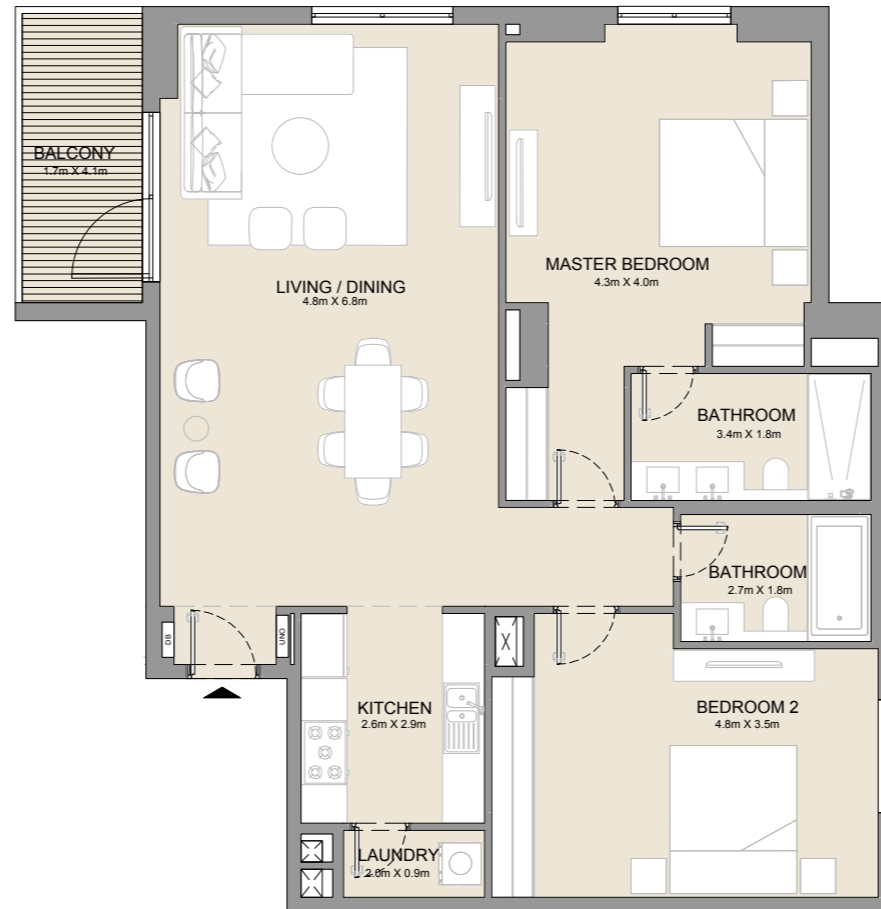

UNIT NO.			SUITE AREA		BALCONY AREA		TOTAL AREA	
			SQM	SQFT	SQM	SQFT	SQM	SQFT
212	312	412	119.61	1287	8.02	86	127.63	1374
512