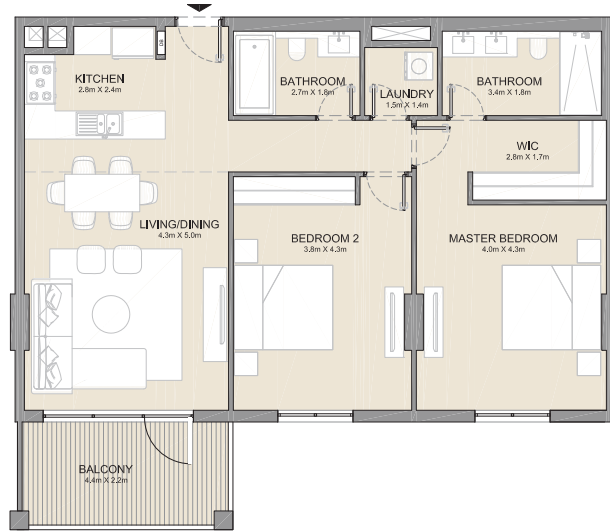

PORT DE LA MER
La Côte

2 BEDROOM APARTMENT TYPE 5
BUILDING 4 - LEVEL 2, 3, 4 & 5

UNIT NO.		SUITE AREA		BALCONY AREA		TOTAL AREA	
		SQM	SQFT	SQM	SQFT	SQM	SQFT
206	306	104.50	1125	10.67	115	115.17	1240
406		104.47	1125	10.67	115	115.14	1239
505		104.48	1125	10.66	115	115.14	1239