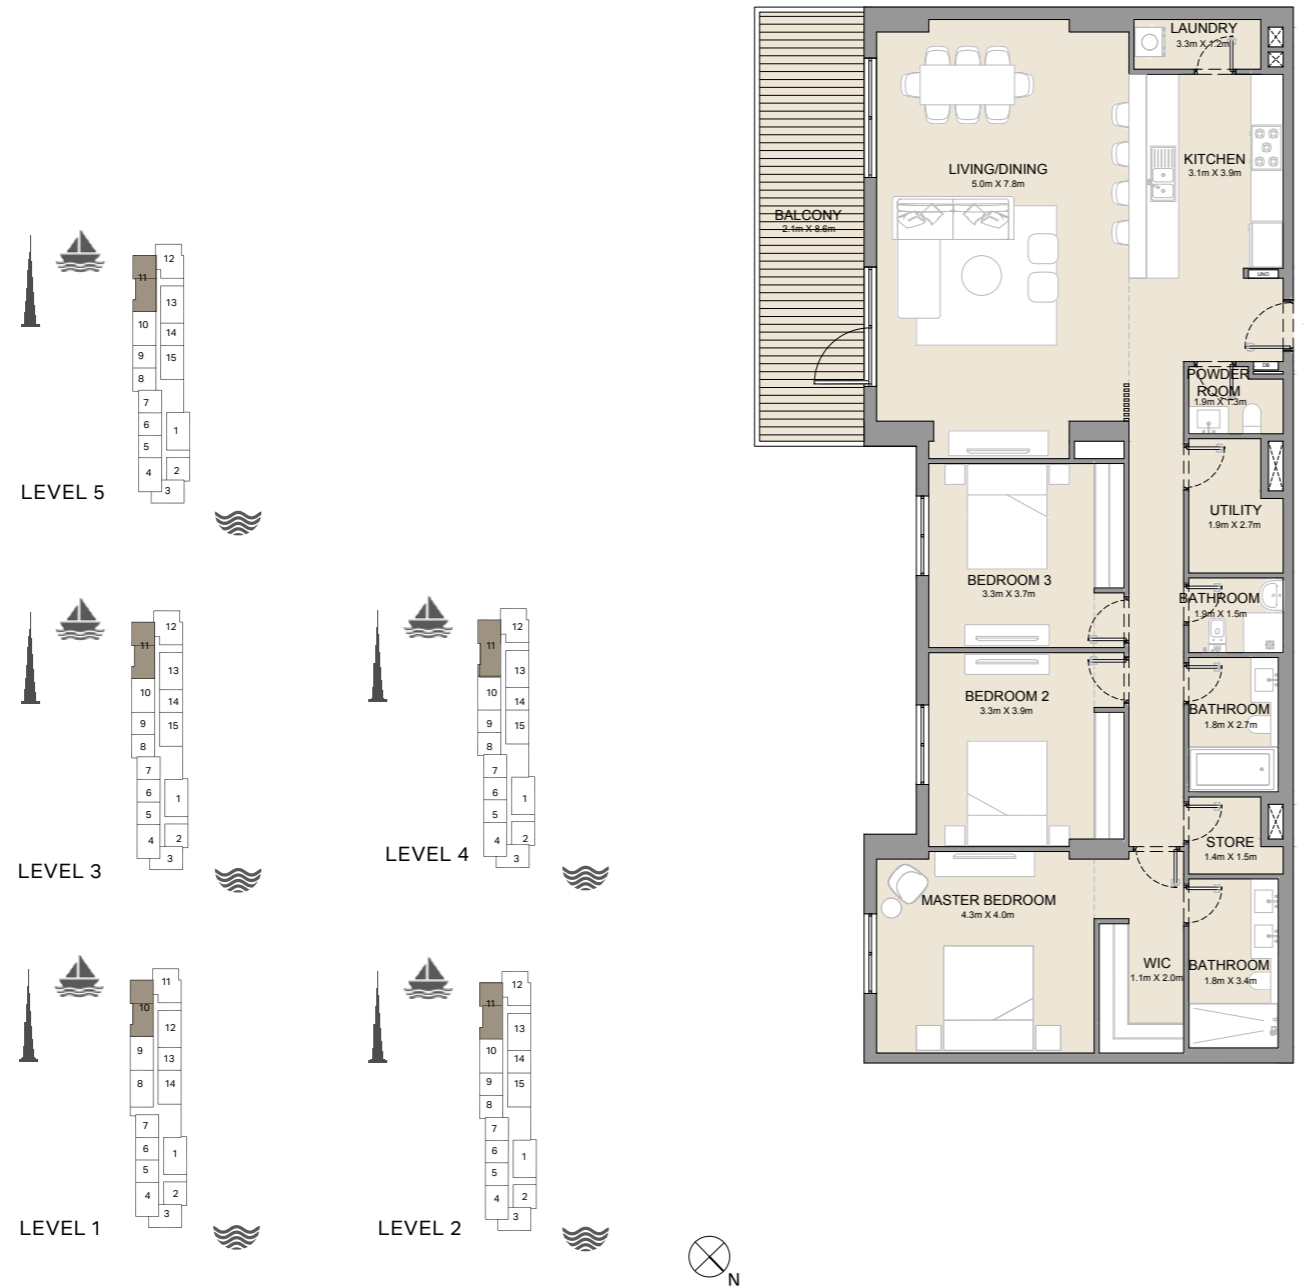

PORT DE LA MER
La Côte

3 BEDROOM
BUILDING 1

APARTMENT TYPE 1
- LEVEL 1, 2, 3, 4 & 5

UNIT NO.			SUITE AREA		BALCONY AREA		TOTAL AREA	
			SQM	SQFT	SQM	SQFT	SQM	SQFT
110	211	311	166.45	1792	19.85	214	186.30	2005
411	511