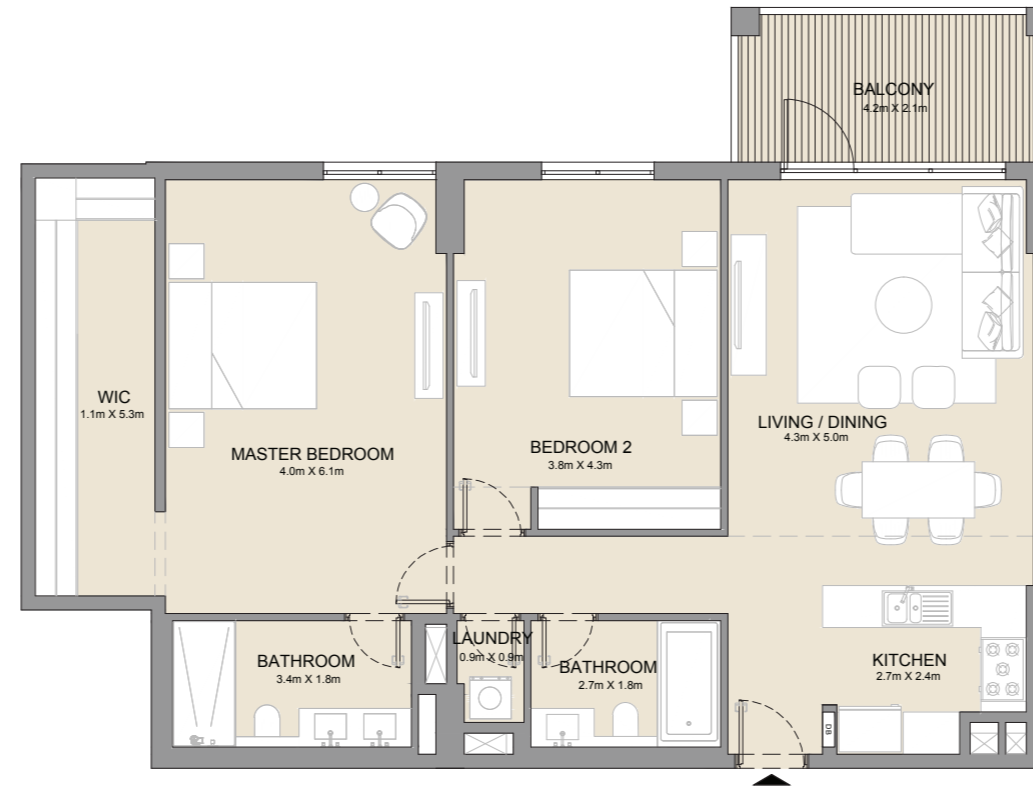

PORT DE LA MER  
La Côte

2 BEDROOM  
BUILDING 3

APARTMENT TYPE 6A  
- LEVEL 1

LEVEL 1

UNIT NO.	SUITE AREA		BALCONY AREA		TOTAL AREA	
	SQM	SQFT	SQM	SQFT	SQM	SQFT
116	114.71	1235	19.22	207	133.93	1442

UNIT NO.	SUITE AREA		BALCONY AREA		TOTAL AREA			
	SQM	SQFT	SQM	SQFT	SQM	SQFT		
216	316	415	114.71	1235	9.90	107	124.61	1341
510								