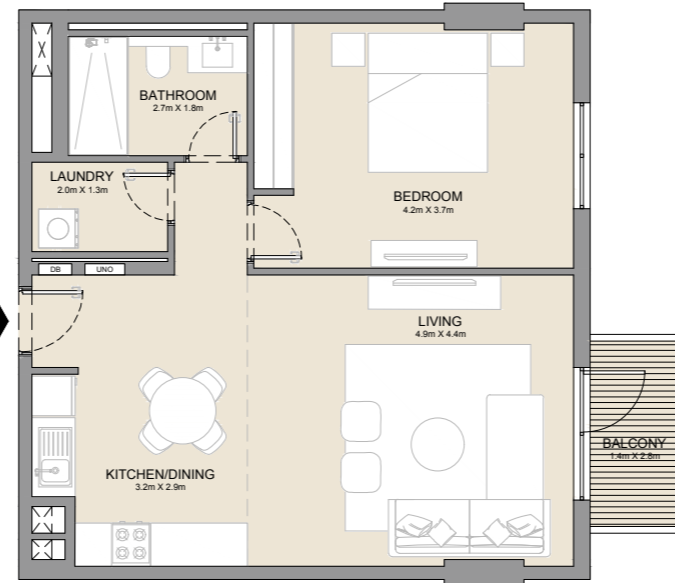

UNIT NO.			SUITE AREA		BALCONY AREA		TOTAL AREA	
			SQM	SQFT	SQM	SQFT	SQM	SQFT
209	210	211	68.83	741	4.57	49	73.40	790
212	309	310						
311	312	408						
409	410	411						
507	508	509						
510