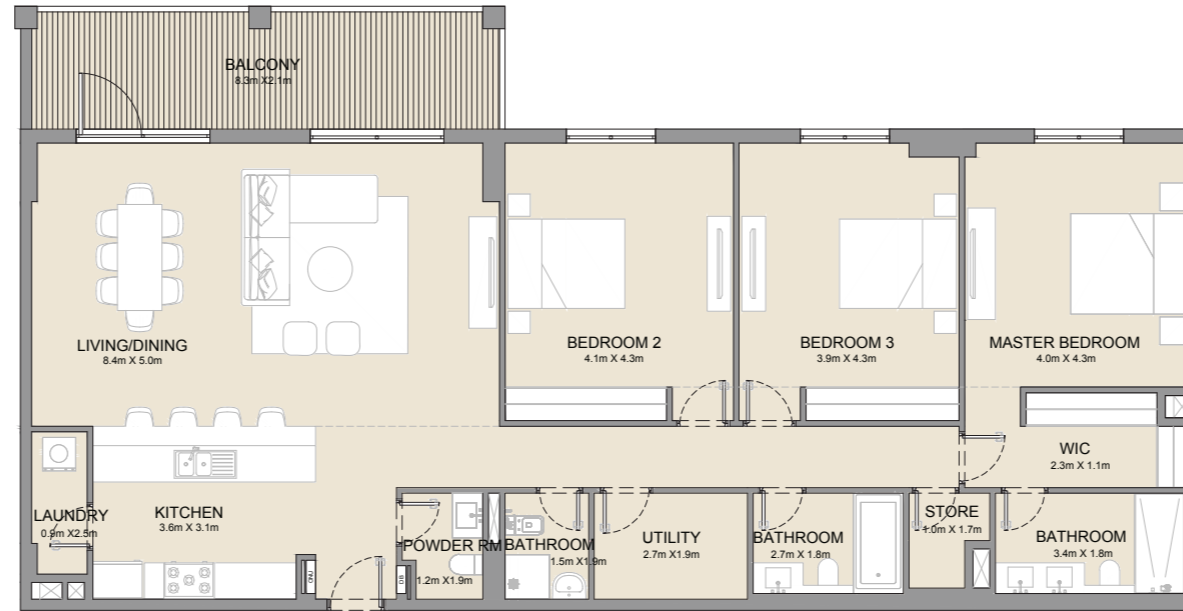

UNIT NO.	SUITE AREA		BALCONY AREA		TOTAL AREA	
	SQM	SQFT	SQM	SQFT	SQM	SQFT
213	178.42	1920	20.09	216	198.51	2137

PORT DE LA MER  
La Côte

3 BEDROOM  
BUILDING 3

APARTMENT TYPE 4A  
- LEVEL 1

LEVEL 1

UNIT NO.	SUITE AREA		BALCONY AREA		TOTAL AREA	
	SQM	SQFT	SQM	SQFT	SQM	SQFT
117	174.77	1881	38.56	415	213.33	2296