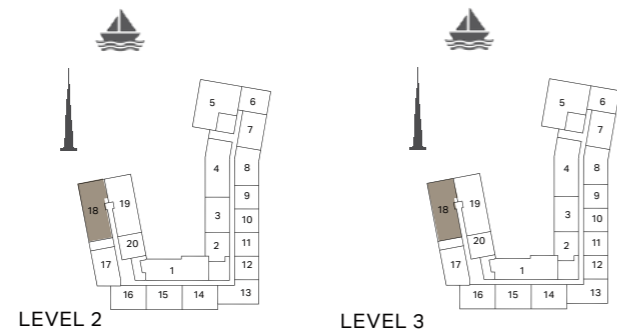

PORT DE LA MER  
La Côte

3 BEDROOM  
BUILDING 2

APARTMENT TYPE 2  
- LEVEL 2 & 3

UNIT NO.	SUITE AREA		BALCONY AREA		TOTAL AREA			
	SQM	SQFT	SQM	SQFT	SQM	SQFT		
218	318		180.33	1941	21.56	232	201.89	2173

PORT DE LA MER  
La Côte