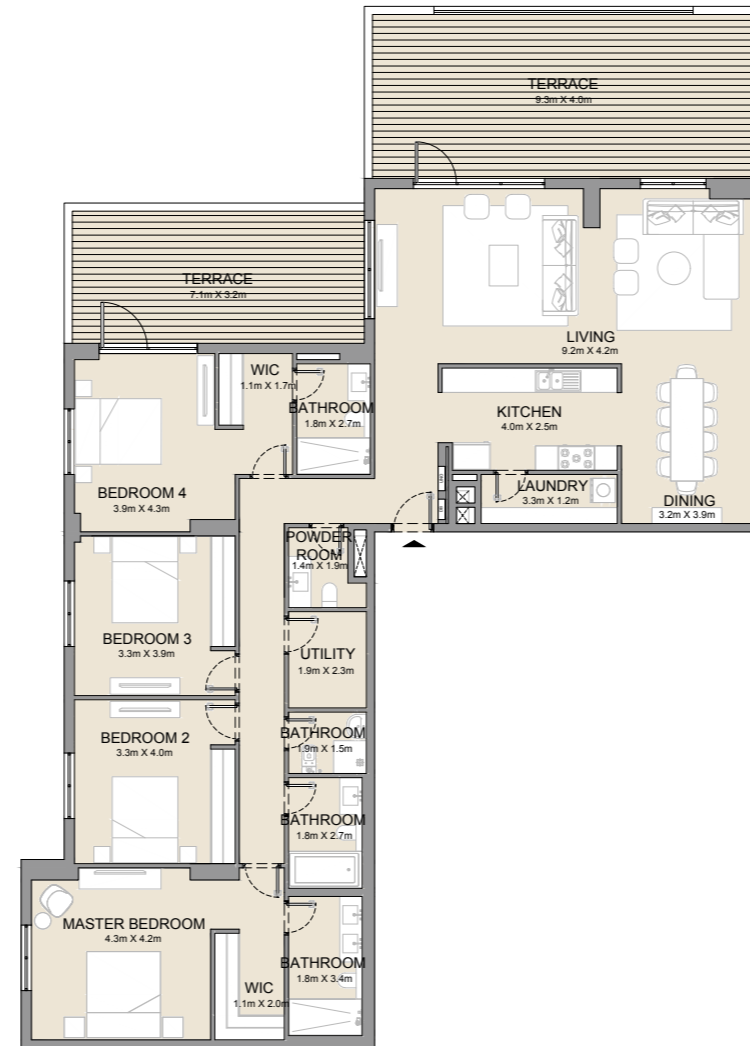

PORT DE LA MER  
La Côte

4 BEDROOM  
BUILDING 1

APARTMENT TYPE 1  
- LEVEL 6

LEVEL 6

UNIT NO.	SUITE AREA		BALCONY AREA		TOTAL AREA	
	SQM	SQFT	SQM	SQFT	SQM	SQFT
609	207.64	2235	65.60	706	273.24	2941

PORT DE LA MER  
La Côte