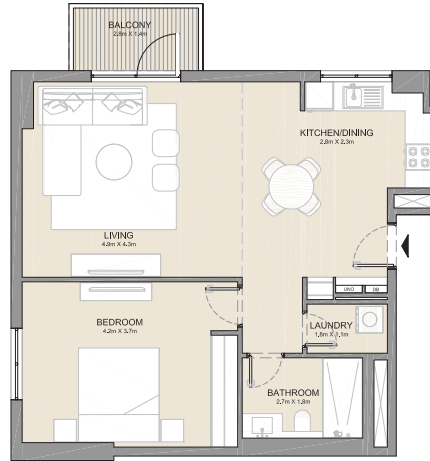

PORT DE LA MER
La Côte

1 BEDROOM APARTMENT TYPE 1
BUILDING 4 - LEVEL 2, 3, 4 & 5

UNIT NO.			SUITE AREA		BALCONY AREA		TOTAL AREA	
			SQM	SQFT	SQM	SQFT	SQM	SQFT
212	312	412	71.99	775	4.57	49	76.56	824
213	313	413	72.00	775	4.57	49	76.57	824
512