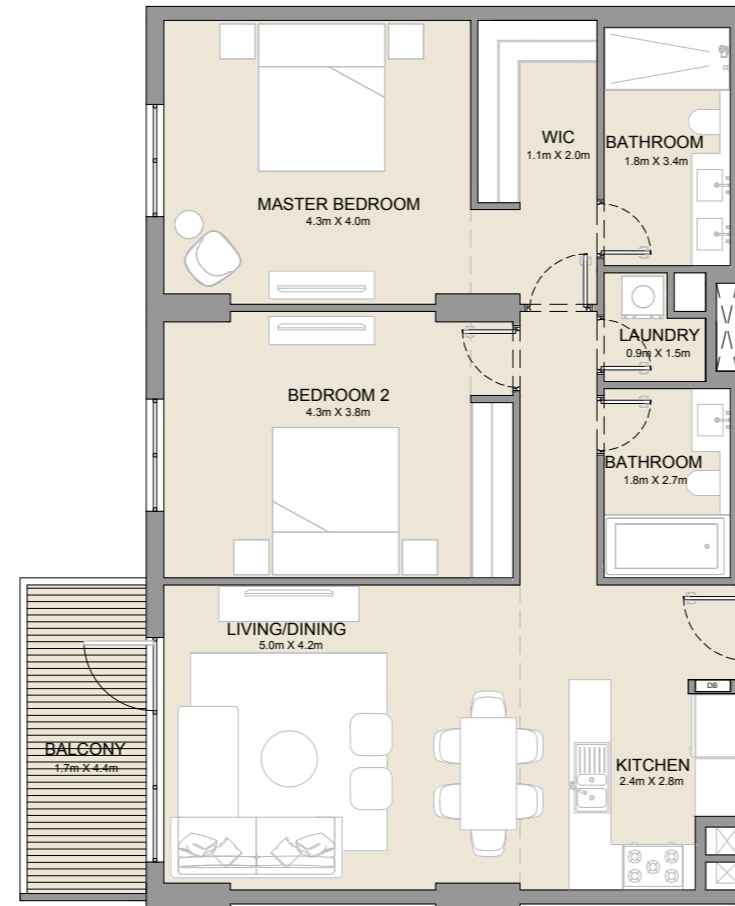

LEVEL 6

LEVEL 4

LEVEL 2

LEVEL 5

LEVEL 3

UNIT NO.			SUITE AREA		BALCONY AREA		TOTAL AREA	
			SQM	SQFT	SQM	SQFT	SQM	SQFT
210	310	410	104.50	1125	8.44	91	112.94	1216
510	608							

PORT DE LA MER  
La Côte

2 BEDROOM  
BUILDING 1