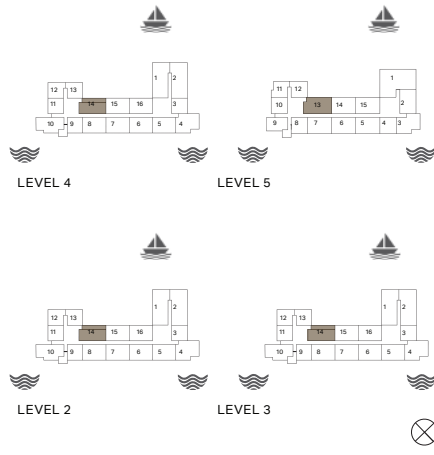

PORT DE LA MER
La Côte

2 BEDROOM
BUILDING 4

APARTMENT TYPE 2
- LEVEL 2, 3, 4 & 5

UNIT NO.		SUITE AREA		BALCONY AREA		TOTAL AREA	
		SQM	SQFT	SQM	SQFT	SQM	SQFT
214	314	117.33	1263	9.38	101	126.70	1364
414	513	117.34	1263	9.37	101	126.71	1364