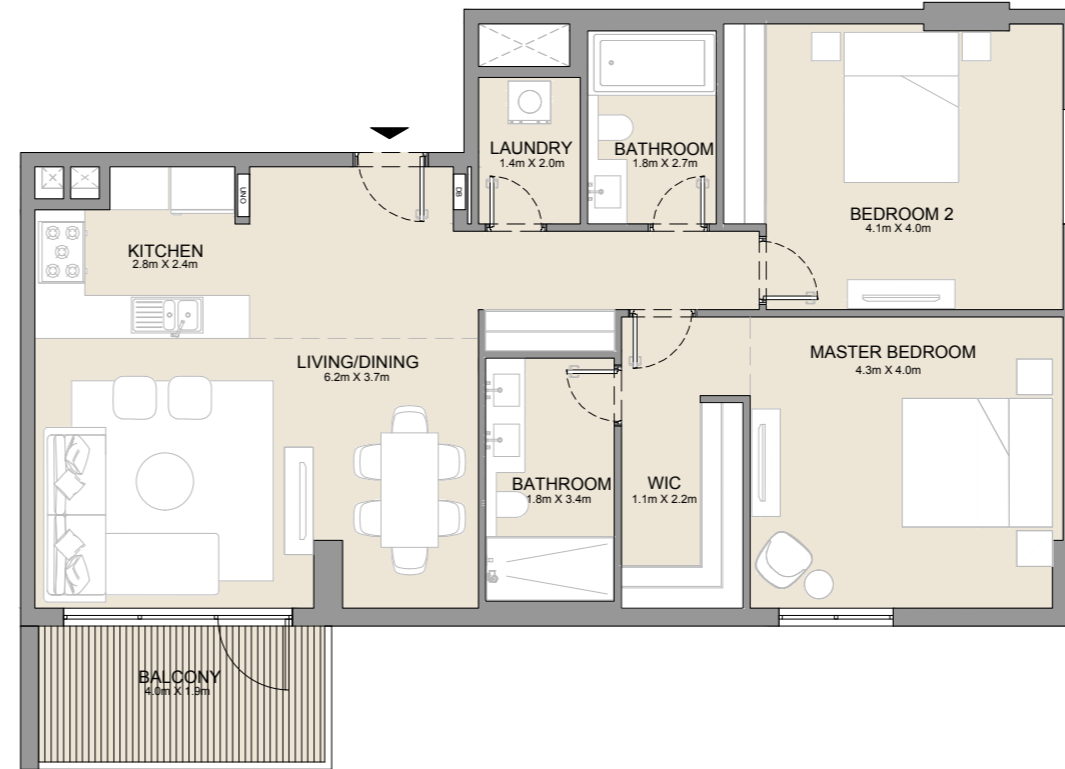

UNIT NO.			SUITE AREA		BALCONY AREA		TOTAL AREA	
			SQM	SQFT	SQM	SQFT	SQM	SQFT
213	313	412	108.44	1167	8.66	93	117.10	1260
511