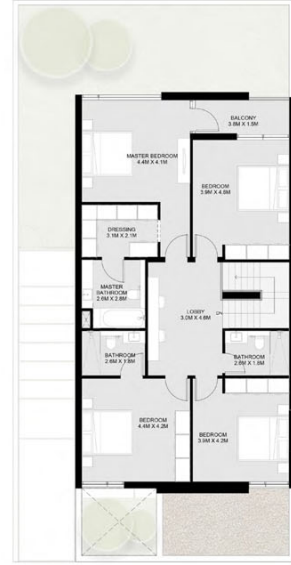

منزل سيكويا الريفية من 4 غرف نوم - A

First Floor

2 Bedroom Sequoia Townhouse - A

Ground Floor: 1,085 sq. ft.
First Floor: 880 sq. ft.
Total: 1,965 sq. ft.

Ground Floor

الطابق الأرضي: 1,085 قدم مربع
الطابق الأول: 880 قدم مربع
الإجمالي: 1,965 قدم مربع

منزل سيكويا الريفى من غرفتي نوم

First Floor

3 Bedroom Sequoia Corner/End Townhouse - A

Ground Floor: 1,280 sq. ft.
First Floor: 1,069 sq. ft.
Total: 2,349 sq. ft.

Ground Floor

الطابق الأرضي: 1,280 قدم مربع
الطابق الأول: 1,069 قدم مربع
الإجمالي: 2,349 قدم مربع

منزل سيكويا الريفى بواجهتين من 3 غرف نوم - A

First Floor

4 Bedroom Sequoia Corner/End Townhouse - A

Ground Floor: 1,668 sq. ft.
First Floor: 1,488 sq. ft.
Total: 3,156 sq. ft.

Ground Floor

الطاق الأرضي: 1,668 قدم مربع
الطاق الأول: 1,488 قدم مربع
الإجمالي: 3,156 قدم مربع

منزل سيكويا الريفي بواجهتين من 4 غرف نوم - A

First Floor

3 Bedroom Sequoia Townhouse - B

Ground Floor: 1,264 sq. ft.
First Floor: 1,084 sq. ft.
Total: 2,348 sq. ft.

Ground Floor

الطاق الأرضي: 1,264 قدم مربع
الطاق الأول: 1,084 قدم مربع
الإجمالي: 2,348 قدم مربع