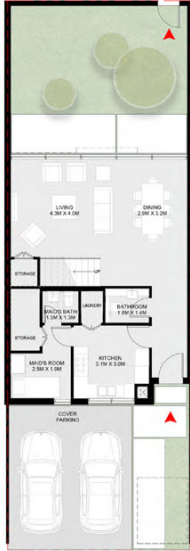

Masaar Sequoia - Townhouse

3 Bedroom Sequoia Townhouse - A

Ground Floor: 1,264 sq. ft.
First Floor: 1,084 sq. ft.
Total: 2,348 sq. ft.

Ground Floor