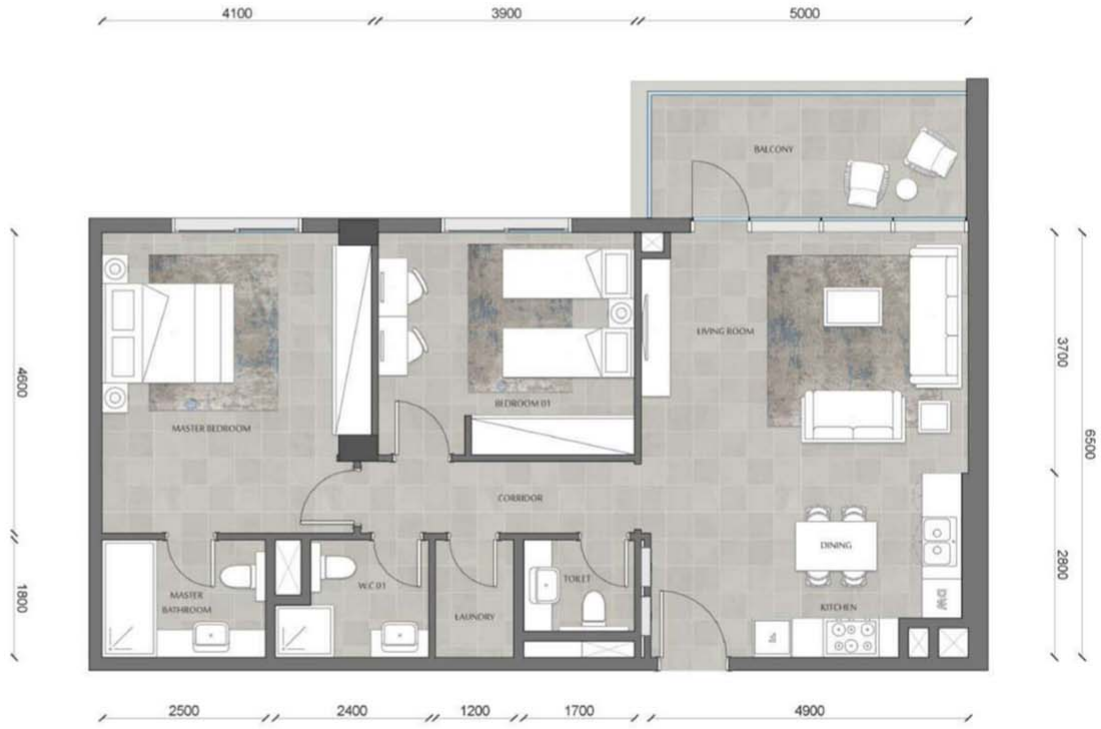

2 BEDROOM APARTMENT - TYPE 2

Total Area: 101.47 sqm

شقة غرفتين نوم - النوع 2

المساحة الإجمالية: 101.47 متر مربع