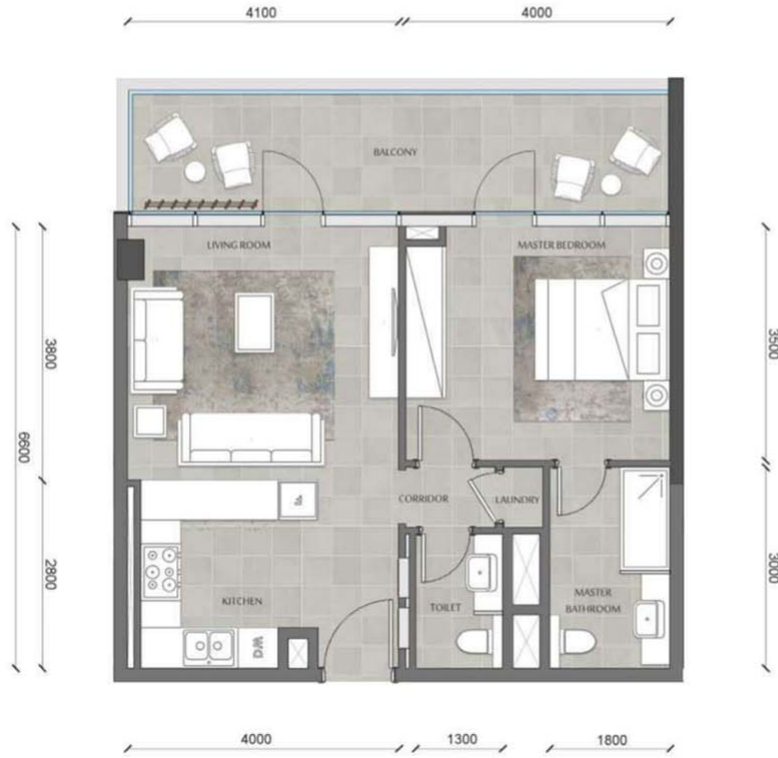

1 BEDROOM APARTMENT - TYPE 4

Total Area: 72.29 sqm

شقة بغرفة نوم واحدة - النوع 4

المساحة الإجمالية: 72.29 متر مربع