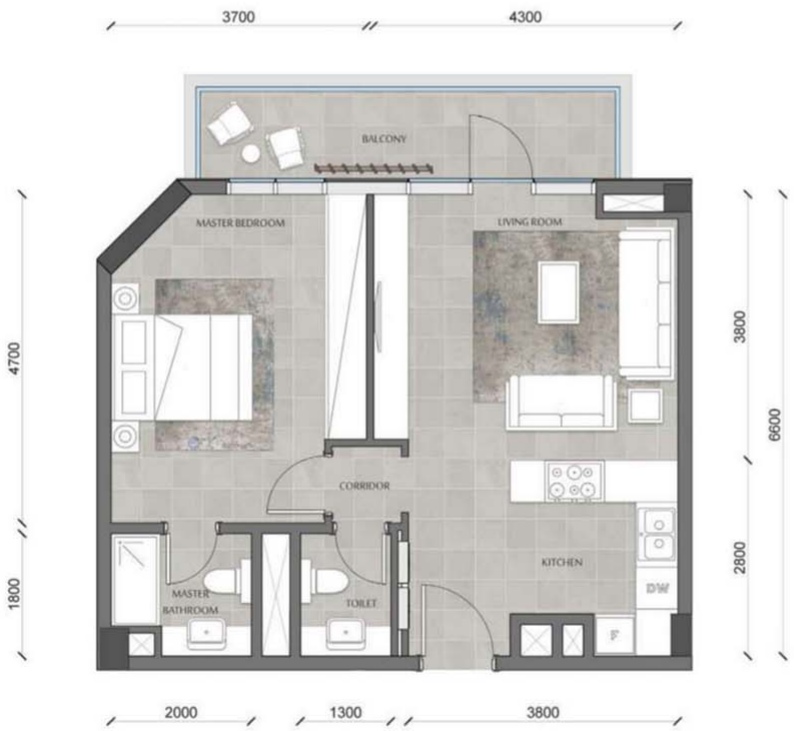

## شقة غرفتين نوم - النوع 2

المساحة الإجمالية: 101.47 متر مربع

1 BEDROOM APARTMENT - TYPE 2

Total Area:63.96 sqm

شقة بغرفة نوم واحدة - النوع 2

المساحة الإجمالية: 63.96 متر مربع