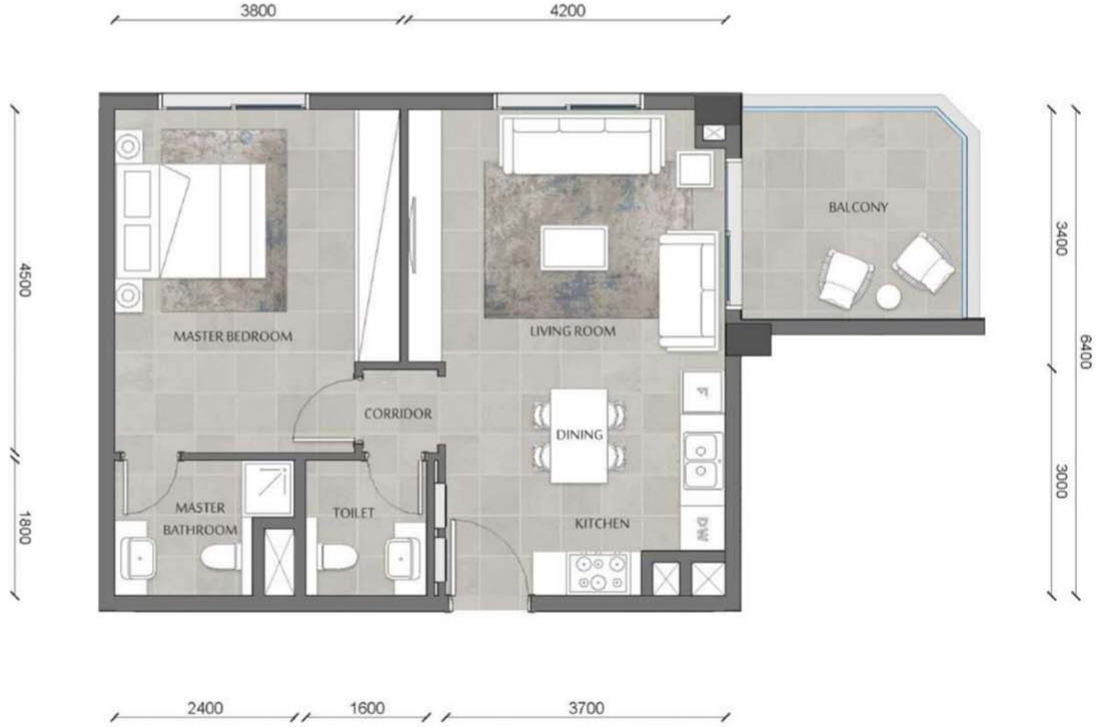

1 BEDROOM APARTMENT - TYPE 1

Total Area: 64.24 sqm

شقة بغرفة نوم واحدة - النوع 1

المساحة الإجمالية: 64.24 متر مربع