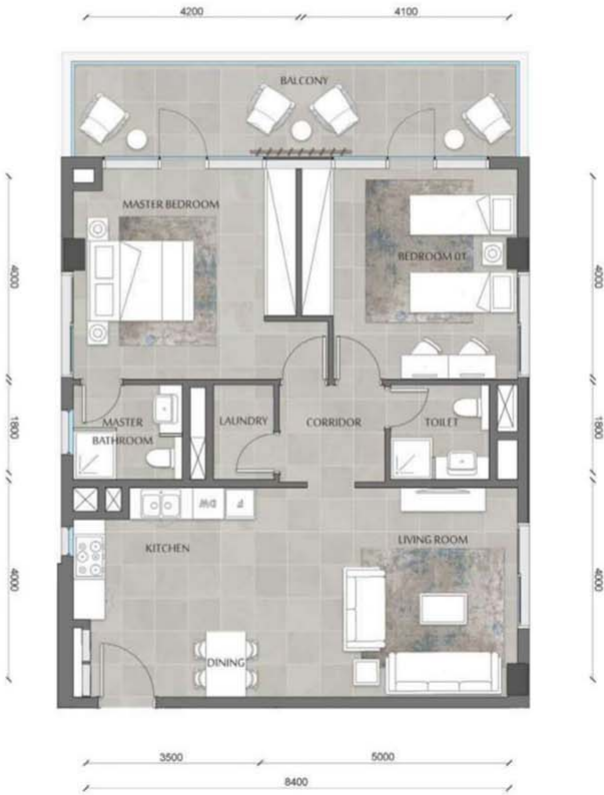

## شقة غرفتين نوم - النوع 1

المساحة الإجمالية: 100.89 متر مربع

## شقة بغرفة نوم واحدة - النوع 4

المساحة الإجمالية: 72.29 متر مربع

2 BEDROOM APARTMENT - TYPE 4

Total Area:105.58 sqm

شقة غرفتين نوم - النوع 4

المساحة الإجمالية: 105.58 متر مربع