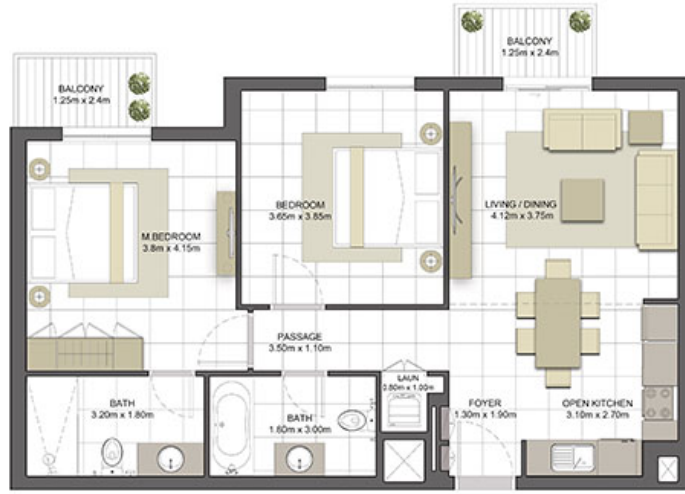

LEVEL 01

LEVELS 02,04

LEVEL 03

LEVEL 05

EAGLE HILLS

جزيرة مريم
MARYAM ISLAND

MESK RESIDENCES

2 BEDROOM	TYPE 2A-6M
UNIT NO.	336, 536
SUITE AREA	85.22m ² / 917.30 ft ²
BALCONY AREA	5.93 m ² / 63.83 ft ²
TOTAL AREA	91.15 m ² / 981.13 ft ²

EAGLE HILLS

جزيرة مريم
MARYAM ISLAND

MESK RESIDENCES

2 BEDROOM	TYPE 2A-7
UNIT NO.	134
SUITE AREA	86.06 m ² / 926.34 ft ²
COVERED TERRACE AREA	7.53 m ² / 81.05 ft ²
TOTAL AREA	93.59 m ² / 1,007.39 ft ²
TERRACE AREA	37.39 m ² / 402.46 ft ²