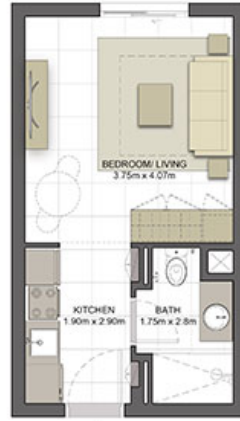

EAGLE HILLS

جزيرة مريم
MARYAM ISLAND

MESK RESIDENCES

STUDIO	TYPE ST-B2
UNIT NO.	128, 328, 528
SUITE AREA	29.77 m ² / 320.44 ft ²
TOTAL AREA	29.77 m ² / 320.44 ft ²

EAGLE HILLS

جزيرة مريم
MARYAM ISLAND

MESK RESIDENCES