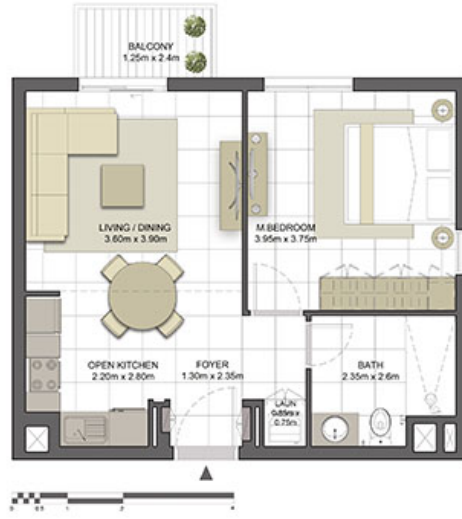

EAGLE HILLS

جزيرة مريم
MARYAM ISLAND

MESK RESIDENCES

1 BEDROOM	TYPE 1D-1
UNIT NO.	105, 205, 305, 405, 505
SUITE AREA	55.13 m ² / 593.41 ft ²
BALCONY AREA	2.96 m ² / 31.86 ft ²
TOTAL AREA	58.09 m ² / 625.28 ft ²

EAGLE HILLS

جزيرة مريم
MARYAM ISLAND

MESK RESIDENCES

1 BEDROOM	TYPE 1E-1
UNIT NO.	130, 230, 330, 430, 530
SUITE AREA	55.52 m ² / 597.61 ft ²
BALCONY AREA	2.96 m ² / 31.86 ft ²
TOTAL AREA	58.48 m ² / 629.47 ft ²