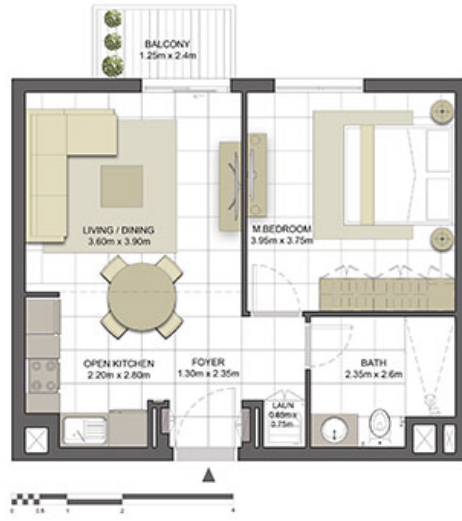

LEVEL 01

LEVELS 02,04

LEVEL 03

LEVEL 05

EAGLE HILLS

جزيرة مريم
MARYAM ISLAND

MESK RESIDENCES

1 BEDROOM	TYPE 1A-11M
UNIT NO.	138
SUITE AREA	55.34 m ² / 595.67 ft ²
COVERED TERRACE AREA	2.96 m ² / 31.86 ft ²
TOTAL AREA	58.30 m ² / 627.54 ft ²
TERRACE AREA	18.57 m ² / 199.89 ft ²

LEVEL 01

LEVELS 02,04

LEVEL 03

LEVEL 05

EAGLE HILLS

جزيرة مريم
MARYAM ISLAND

MESK RESIDENCES

1 BEDROOM	TYPE 1A-12M
UNIT NO.	238, 338, 438, 538
SUITE AREA	55.34 m ² / 595.67 ft ²
BALCONY AREA	2.96 m ² / 31.86 ft ²
TOTAL AREA	58.30m ² / 627.54 ft ²

LEVEL 01

LEVELS 02,04

LEVEL 03

LEVEL 05

EAGLE HILLS

جزيرة مريم
MARYAM ISLAND

MESK RESIDENCES

1 BEDROOM	TYPE 1A-13 M
UNIT NO.	135
SUITE AREA	55.19 m ² / 594.06 ft ²
COVERED TERRACE AREA	2.96 m ² / 31.86 ft ²
TOTAL AREA	58.15 m ² / 625.92 ft ²
TERRACE AREA	22.94 m ² / 246.92 ft ²

LEVEL 01

LEVELS 02,04

LEVEL 03

LEVEL 05

EAGLE HILLS

جزيرة مريم
MARYAM ISLAND

MESK RESIDENCES

1 BEDROOM	TYPE 1A-14 M
UNIT NO.	235, 335, 435, 535
SUITE AREA	55.19 m ² / 594.06 ft ²
BALCONY AREA	2.96 m ² / 31.86 ft ²
TOTAL AREA	58.15 m ² / 625.92 ft ²