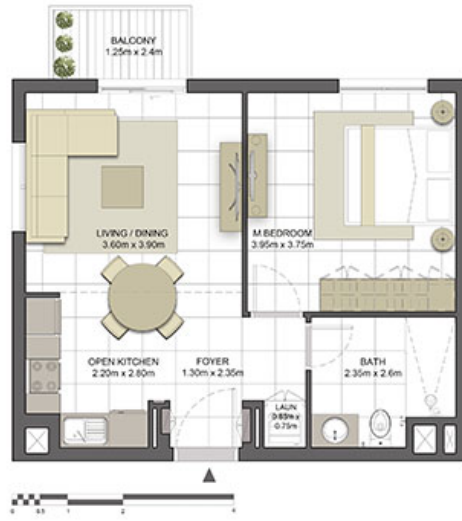

LEVEL 01

LEVELS 02,04

LEVEL 03

LEVEL 05

EAGLE HILLS

جزيرة مريم
MARYAM ISLAND

MESK RESIDENCES

1 BEDROOM	TYPE 1A-9
UNIT NO.	139
SUITE AREA	54.68 m ² / 588.57 ft ²
COVERED TERRACE AREA	2.96 m ² / 31.86 ft ²
TOTAL AREA	57.64 m ² / 620.43 ft ²
TERRACE AREA	18.45 m ² / 198.59 ft ²

EAGLE
HILLS

جزيرة مريم
MARYAM ISLAND

MESK RESIDENCES

1 BEDROOM	TYPE 1B-1
UNIT NO.	110, 210, 310, 410, 510
SUITE AREA	57.32 m ² / 616.99 ft ²
BALCONY AREA	2.96 m ² / 31.86 ft ²
TOTAL AREA	60.28 m ² / 648.85 ft ²

LEVEL 01

LEVELS 02,04

LEVEL 03

LEVEL 05

EAGLE HILLS

جزيرة مريم
MARYAM ISLAND

MESK RESIDENCES

1 BEDROOM	TYPE 1C-1
UNIT NO.	111, 311, 511
SUITE AREA	54.48 m ² / 586.42 ft ²
BALCONY AREA	2.96 m ² / 31.86 ft ²
TOTAL AREA	57.44 m ² / 618.28 ft ²