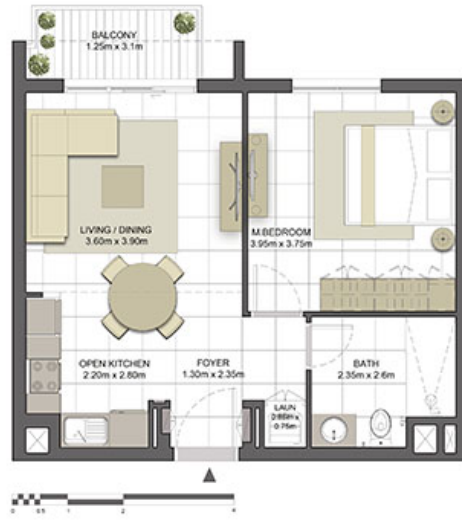

LEVEL 01

LEVELS 02,04

LEVEL 03

LEVEL 05

EAGLE HILLS

جزيرة مريم
MARYAM ISLAND

MESK RESIDENCES

1 BEDROOM	TYPE 1A-2
UNIT NO.	108, 208, 308, 408, 508
SUITE AREA	54.80 m ² / 589.86 ft ²
BALCONY AREA	3.68 m ² / 39.61 ft ²
TOTAL AREA	58.48 m ² / 629.47 ft ²

LEVEL 01

LEVELS 02,04

LEVEL 03

LEVEL 05

EAGLE HILLS

جزيرة مريم
MARYAM ISLAND

MESK RESIDENCES

1 BEDROOM	TYPE 1A-3M
UNIT NO.	107, 207, 307, 407, 507
SUITE AREA	55.31 m ² / 595.35 ft ²
BALCONY AREA	3.68 m ² / 39.61 ft ²
TOTAL AREA	58.99 m ² / 634.96 ft ²

LEVEL 01

LEVELS 02,04

LEVEL 03

LEVEL 05

EAGLE HILLS

جزيرة مريم
MARYAM ISLAND

MESK RESIDENCES

1 BEDROOM	TYPE 1A-4
UNIT NO.	106, 206, 306, 406, 506
SUITE AREA	55.31 m ² / 595.35 ft ²
BALCONY AREA	3.87 m ² / 41.66 ft ²
TOTAL AREA	59.18 m ² / 637.01 ft ²