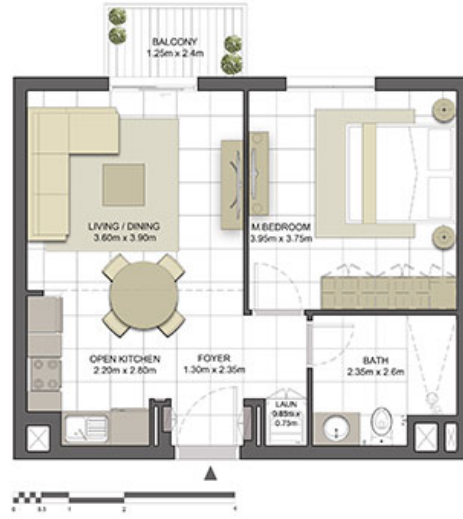

LEVEL 01

LEVELS 02,04

LEVEL 03

LEVEL 05

EAGLE HILLS

جزيرة مريم
MARYAM ISLAND

MESK RESIDENCES

1 BEDROOM	TYPE 1A-13 M
UNIT NO.	135
SUITE AREA	55.19 m ² / 594.06 ft ²
COVERED TERRACE AREA	2.96 m ² / 31.86 ft ²
TOTAL AREA	58.15 m ² / 625.92 ft ²
TERRACE AREA	22.94 m ² / 246.92 ft ²

LEVEL 01

LEVELS 02,04

LEVEL 03

LEVEL 05

EAGLE HILLS

جزيرة مريم
MARYAM ISLAND

MESK RESIDENCES

1 BEDROOM	TYPE 1A-14 M
UNIT NO.	235, 335, 435, 535
SUITE AREA	55.19 m ² / 594.06 ft ²
BALCONY AREA	2.96 m ² / 31.86 ft ²
TOTAL AREA	58.15 m ² / 625.92 ft ²

LEVEL 01

LEVELS 02,04

LEVEL 03

LEVEL 05

EAGLE
HILLS

جزيرة مريم
MARYAM ISLAND

MESK RESIDENCES

1 BEDROOM	TYPE 1A-15
UNIT NO.	241, 341, 441, 541
SUITE AREA	55.19 m ² / 594.06 ft ²
BALCONY AREA	3.76 m ² / 40.47 ft ²
TOTAL AREA	58.95 m ² / 634.53 ft ²

LEVEL 01

LEVELS 02,04

LEVEL 03

LEVEL 05

EAGLE HILLS

جزيرة مريم
MARYAM ISLAND

MESK RESIDENCES

1 BEDROOM	TYPE 1A-16 M
UNIT NO.	240, 340, 440, 540
SUITE AREA	54.80 m ² / 589.86 ft ²
BALCONY AREA	7.49 m ² / 80.62 ft ²
TOTAL AREA	62.29 m ² / 670.48 ft ²