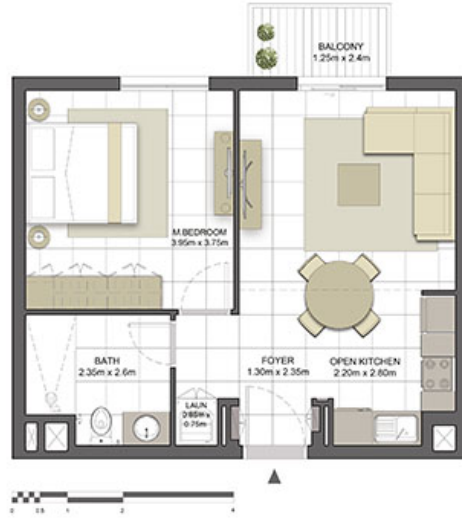

LEVEL 01

LEVELS 02,04

LEVEL 03

LEVEL 05

EAGLE HILLS

جزيرة مريم
MARYAM ISLAND

MESK RESIDENCES

1 BEDROOM	TYPE 1A-5
UNIT NO.	102
SUITE AREA	54.75 m ² / 589.32 ft ²
COVERED TERRACE AREA	2.96 m ² / 31.86 ft ²
TOTAL AREA	57.71 m ² / 621.19 ft ²
TERRACE AREA	24.82 m ² / 267.16 ft ²

EAGLE HILLS

جزيرة مريم
MARYAM ISLAND

MESK RESIDENCES

1 BEDROOM	TYPE 1A-6
UNIT NO.	202, 302, 402, 502
SUITE AREA	54.75m ² / 589.32 ft ²
BALCONY AREA	2.96 m ² / 31.86 ft ²
TOTAL AREA	57.71 m ² / 621.19 ft ²

EAGLE HILLS

جزيرة مريم
MARYAM ISLAND

MESK RESIDENCES

1 BEDROOM	TYPE 1A-7M
UNIT NO.	101
SUITE AREA	55.14 m ² / 593.52 ft ²
COVERED TERRACE AREA	2.96 m ² / 31.86 ft ²
TOTAL AREA	58.10 m ² / 625.38 ft ²
TERRACE AREA	29.33 m ² / 315.71 ft ²