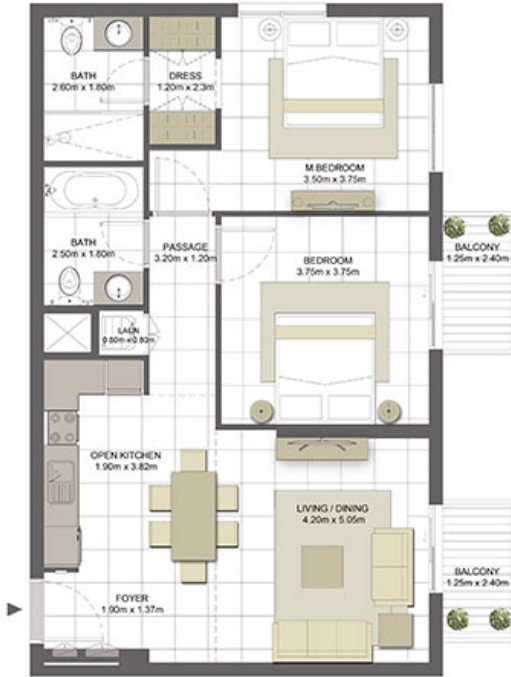

MESK RESIDENCES

2 BEDROOM	TYPE 2C-1
UNIT NO.	132, 332, 532
SUITE AREA	88.33 m ² / 950.78 ft ²
BALCONY AREA	5.93 m ² / 63.83 ft ²
TOTAL AREA	94.26 m ² / 1,014.61 ft ²

EAGLE HILLS

جزيرة مريم
MARYAM ISLAND

MESK RESIDENCES

2 BEDROOM	TYPE 2C-2
UNIT NO.	232, 432
SUITE AREA	88.33 m ² / 950.78 ft ²
BALCONY AREA	5.93 m ² / 63.83 ft ²
TOTAL AREA	94.26 m ² / 1,014.61 ft ²

LEVEL 01

LEVELS 02, 04

LEVEL 03

LEVEL 05

EAGLE HILLS

جزيرة مريم
MARYAM ISLAND