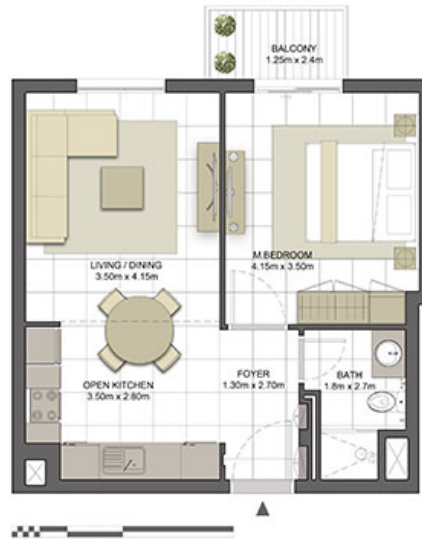

EAGLE
HILLS

جزيرة مريم
MARYAM ISLAND

MESK RESIDENCES

1 BEDROOM	TYPE 1B-1
UNIT NO.	110, 210, 310, 410, 510
SUITE AREA	57.32 m ² / 616.99 ft ²
BALCONY AREA	2.96 m ² / 31.86 ft ²
TOTAL AREA	60.28 m ² / 648.85 ft ²

LEVEL 01

LEVELS 02,04

LEVEL 03

LEVEL 05

EAGLE HILLS

جزيرة مريم
MARYAM ISLAND

MESK RESIDENCES

1 BEDROOM	TYPE 1C-1
UNIT NO.	111, 311, 511
SUITE AREA	54.48 m ² / 586.42 ft ²
BALCONY AREA	2.96 m ² / 31.86 ft ²
TOTAL AREA	57.44 m ² / 618.28 ft ²

LEVEL 01

LEVELS 02,04

LEVEL 03

LEVEL 05

EAGLE HILLS

جزيرة مريم
MARYAM ISLAND

MESK RESIDENCES

1 BEDROOM	TYPE 1C-2
UNIT NO.	211,411
SUITE AREA	54.48 m ² / 586.42 ft ²
BALCONY AREA	2.96 m ² / 31.86 ft ²
TOTAL AREA	57.44 m ² / 618.28 ft ²