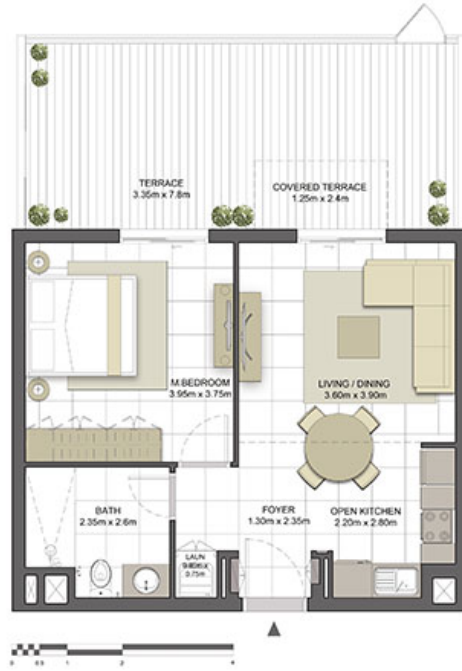

LEVEL 01

LEVELS 02,04

LEVEL 03

LEVEL 05

EAGLE HILLS

جزيرة مريم
MARYAM ISLAND

MESK RESIDENCES

1 BEDROOM	TYPE 1A-4
UNIT NO.	106, 206, 306, 406, 506
SUITE AREA	55.31 m ² / 595.35 ft ²
BALCONY AREA	3.87 m ² / 41.66 ft ²
TOTAL AREA	59.18 m ² / 637.01 ft ²

LEVEL 01

LEVELS 02,04

LEVEL 03

LEVEL 05

EAGLE HILLS

جزيرة مريم
MARYAM ISLAND

MESK RESIDENCES

1 BEDROOM	TYPE 1A-5
UNIT NO.	102
SUITE AREA	54.75 m ² / 589.32 ft ²
COVERED TERRACE AREA	2.96 m ² / 31.86 ft ²
TOTAL AREA	57.71 m ² / 621.19 ft ²
TERRACE AREA	24.82 m ² / 267.16 ft ²

EAGLE HILLS

جزيرة مريم
MARYAM ISLAND

MESK RESIDENCES

1 BEDROOM	TYPE 1A-6
UNIT NO.	202, 302, 402, 502
SUITE AREA	54.75m ² / 589.32 ft ²
BALCONY AREA	2.96 m ² / 31.86 ft ²
TOTAL AREA	57.71 m ² / 621.19 ft ²

EAGLE HILLS

جزيرة مريم
MARYAM ISLAND

MESK RESIDENCES

1 BEDROOM	TYPE 1A-7M
UNIT NO.	101
SUITE AREA	55.14 m ² / 593.52 ft ²
COVERED TERRACE AREA	2.96 m ² / 31.86 ft ²
TOTAL AREA	58.10 m ² / 625.38 ft ²
TERRACE AREA	29.33 m ² / 315.71 ft ²