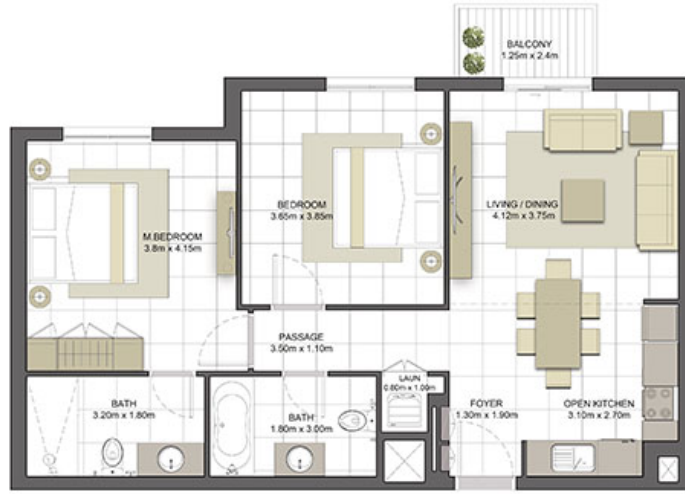

LEVEL 01

LEVELS 02, 04

LEVEL 03

LEVEL 05

EAGLE HILLS

جزيرة مريم
MARYAM ISLAND

MESK RESIDENCES

2 BEDROOM	TYPE 2A-5M
UNIT NO.	236, 436
SUITE AREA	85.22m ² / 917.30 ft ²
BALCONY AREA	2.96 m ² / 31.86 ft ²
TOTAL AREA	88.18 m ² / 949.16 ft ²

LEVEL 01

LEVELS 02,04

LEVEL 03

LEVEL 05

EAGLE HILLS

جزيرة مريم
MARYAM ISLAND

MESK RESIDENCES

2 BEDROOM	TYPE 2A-6M
UNIT NO.	336, 536
SUITE AREA	85.22m ² / 917.30 ft ²
BALCONY AREA	5.93 m ² / 63.83 ft ²
TOTAL AREA	91.15 m ² / 981.13 ft ²