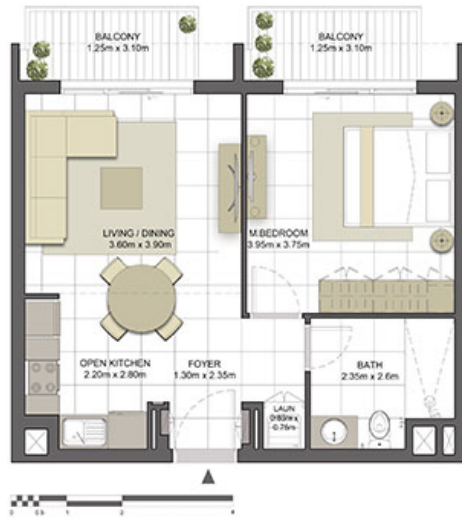

LEVEL 01

LEVELS 02,04

LEVEL 03

LEVEL 05

EAGLE
HILLS

جزيرة مريم
MARYAM ISLAND

MESK RESIDENCES

1 BEDROOM	TYPE 1A-15
UNIT NO.	241, 341, 441, 541
SUITE AREA	55.19 m ² / 594.06 ft ²
BALCONY AREA	3.76 m ² / 40.47 ft ²
TOTAL AREA	58.95 m ² / 634.53 ft ²

LEVEL 01

LEVELS 02,04

LEVEL 03

LEVEL 05

EAGLE HILLS

جزيرة مريم
MARYAM ISLAND

MESK RESIDENCES

1 BEDROOM	TYPE 1A-16 M
UNIT NO.	240, 340, 440, 540
SUITE AREA	54.80 m ² / 589.86 ft ²
BALCONY AREA	7.49 m ² / 80.62 ft ²
TOTAL AREA	62.29 m ² / 670.48 ft ²

LEVEL 01

LEVELS 02,04

LEVEL 03

LEVEL 05

EAGLE HILLS

جزيرة مريم
MARYAM ISLAND

MESK RESIDENCES

1 BEDROOM	TYPE 1A-2
UNIT NO.	108, 208, 308, 408, 508
SUITE AREA	54.80 m ² / 589.86 ft ²
BALCONY AREA	3.68 m ² / 39.61 ft ²
TOTAL AREA	58.48 m ² / 629.47 ft ²

LEVEL 01

LEVELS 02,04

LEVEL 03

LEVEL 05

EAGLE HILLS

جزيرة مريم
MARYAM ISLAND

MESK RESIDENCES

1 BEDROOM	TYPE 1A-3M
UNIT NO.	107, 207, 307, 407, 507
SUITE AREA	55.31 m ² / 595.35 ft ²
BALCONY AREA	3.68 m ² / 39.61 ft ²
TOTAL AREA	58.99 m ² / 634.96 ft ²