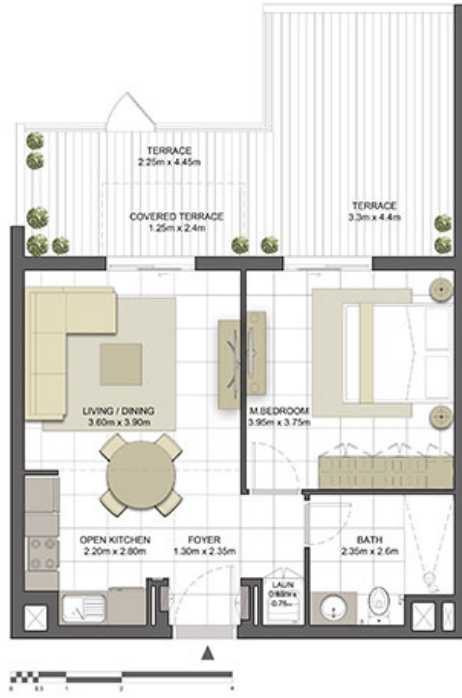

LEVEL 01

LEVELS 02,04

LEVEL 03

LEVEL 05

EAGLE HILLS

جزيرة مريم
MARYAM ISLAND

MESK RESIDENCES

1 BEDROOM	TYPE 1A-12M
UNIT NO.	238, 338, 438, 538
SUITE AREA	55.34 m ² / 595.67 ft ²
BALCONY AREA	2.96 m ² / 31.86 ft ²
TOTAL AREA	58.30m ² / 627.54 ft ²

LEVEL 01

LEVELS 02,04

LEVEL 03

LEVEL 05

EAGLE HILLS

جزيرة مريم
MARYAM ISLAND

MESK RESIDENCES

1 BEDROOM	TYPE 1A-13 M
UNIT NO.	135
SUITE AREA	55.19 m ² / 594.06 ft ²
COVERED TERRACE AREA	2.96 m ² / 31.86 ft ²
TOTAL AREA	58.15 m ² / 625.92 ft ²
TERRACE AREA	22.94 m ² / 246.92 ft ²

LEVEL 01

LEVELS 02,04

LEVEL 03

LEVEL 05

EAGLE HILLS

جزيرة مريم
MARYAM ISLAND

MESK RESIDENCES

1 BEDROOM	TYPE 1A-14 M
UNIT NO.	235, 335, 435, 535
SUITE AREA	55.19 m ² / 594.06 ft ²
BALCONY AREA	2.96 m ² / 31.86 ft ²
TOTAL AREA	58.15 m ² / 625.92 ft ²

LEVEL 01

LEVELS 02,04

LEVEL 03

LEVEL 05

EAGLE
HILLS

جزيرة مريم
MARYAM ISLAND

MESK RESIDENCES

1 BEDROOM	TYPE 1A-15
UNIT NO.	241, 341, 441, 541
SUITE AREA	55.19 m ² / 594.06 ft ²
BALCONY AREA	3.76 m ² / 40.47 ft ²
TOTAL AREA	58.95 m ² / 634.53 ft ²