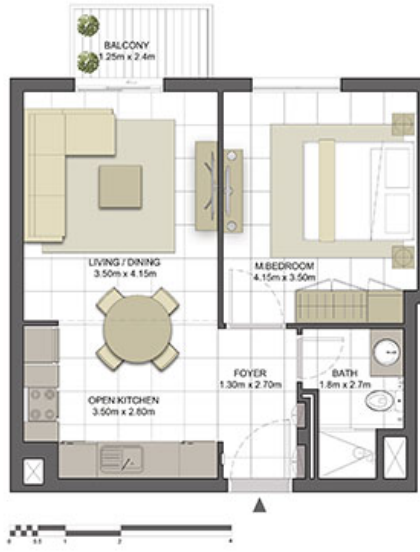

LEVEL 01

LEVELS 02,04

LEVEL 03

LEVEL 05

EAGLE HILLS

جزيرة مريم
MARYAM ISLAND

MESK RESIDENCES

1 BEDROOM	TYPE 1C-1
UNIT NO.	111, 311, 511
SUITE AREA	54.48 m ² / 586.42 ft ²
BALCONY AREA	2.96 m ² / 31.86 ft ²
TOTAL AREA	57.44 m ² / 618.28 ft ²

LEVEL 01

LEVELS 02,04

LEVEL 03

LEVEL 05

EAGLE HILLS

جزيرة مريم
MARYAM ISLAND

MESK RESIDENCES

1 BEDROOM	TYPE 1C-2
UNIT NO.	211,411
SUITE AREA	54.48 m ² / 586.42 ft ²
BALCONY AREA	2.96 m ² / 31.86 ft ²
TOTAL AREA	57.44 m ² / 618.28 ft ²

EAGLE HILLS

جزيرة مريم
MARYAM ISLAND

MESK RESIDENCES

1 BEDROOM	TYPE 1D-1
UNIT NO.	105, 205, 305, 405, 505
SUITE AREA	55.13 m ² / 593.41 ft ²
BALCONY AREA	2.96 m ² / 31.86 ft ²
TOTAL AREA	58.09 m ² / 625.28 ft ²