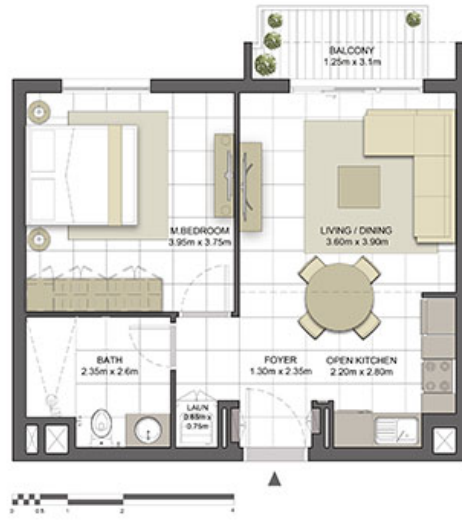

LEVEL 01

LEVELS 02,04

LEVEL 03

LEVEL 05

EAGLE HILLS

جزيرة مريم
MARYAM ISLAND

MESK RESIDENCES

1 BEDROOM	TYPE 1A-16 M
UNIT NO.	240, 340, 440, 540
SUITE AREA	54.80 m ² / 589.86 ft ²
BALCONY AREA	7.49 m ² / 80.62 ft ²
TOTAL AREA	62.29 m ² / 670.48 ft ²

LEVEL 01

LEVELS 02,04

LEVEL 03

LEVEL 05

EAGLE HILLS

جزيرة مريم
MARYAM ISLAND

MESK RESIDENCES

1 BEDROOM	TYPE 1A-2
UNIT NO.	108, 208, 308, 408, 508
SUITE AREA	54.80 m ² / 589.86 ft ²
BALCONY AREA	3.68 m ² / 39.61 ft ²
TOTAL AREA	58.48 m ² / 629.47 ft ²

LEVEL 01

LEVELS 02,04

LEVEL 03

LEVEL 05

EAGLE HILLS

جزيرة مريم
MARYAM ISLAND

MESK RESIDENCES

1 BEDROOM	TYPE 1A-3M
UNIT NO.	107, 207, 307, 407, 507
SUITE AREA	55.31 m ² / 595.35 ft ²
BALCONY AREA	3.68 m ² / 39.61 ft ²
TOTAL AREA	58.99 m ² / 634.96 ft ²

LEVEL 01

LEVELS 02,04

LEVEL 03

LEVEL 05

EAGLE HILLS

جزيرة مريم
MARYAM ISLAND

MESK RESIDENCES

1 BEDROOM	TYPE 1A-4
UNIT NO.	106, 206, 306, 406, 506
SUITE AREA	55.31 m ² / 595.35 ft ²
BALCONY AREA	3.87 m ² / 41.66 ft ²
TOTAL AREA	59.18 m ² / 637.01 ft ²