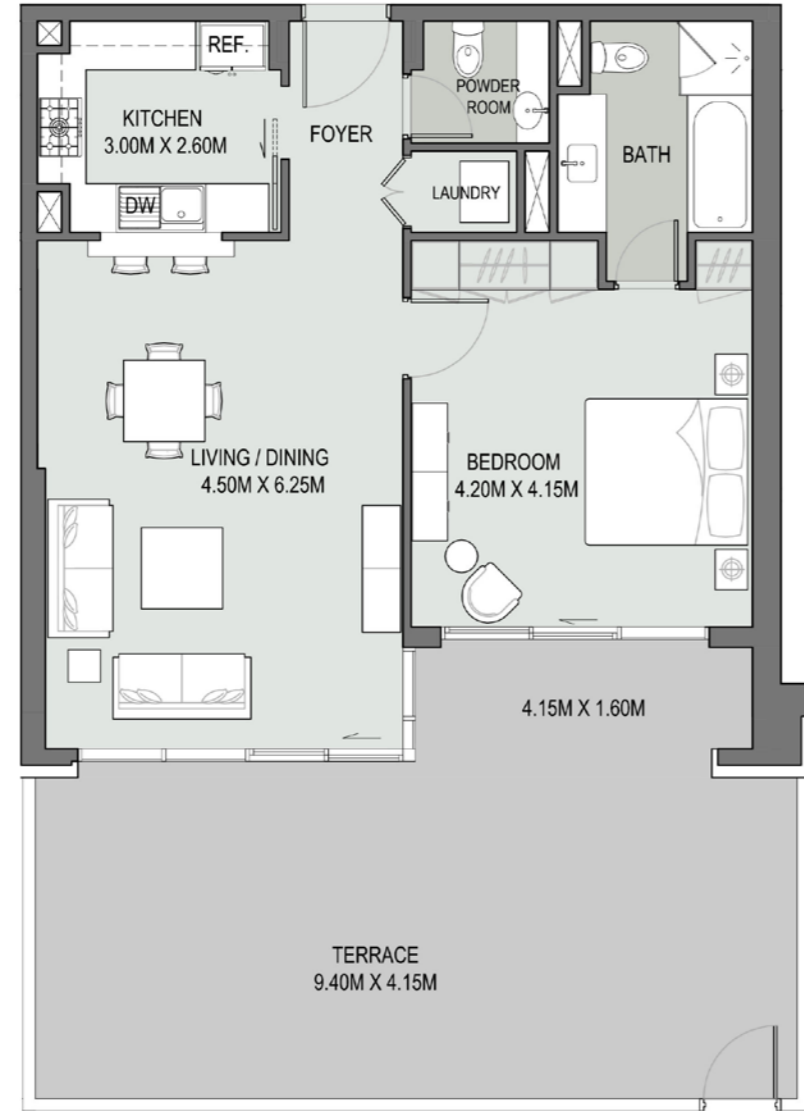

غرفة نوم واحدة - طراز - 01  
شقة 07، برج 1، الطوابق: L21-L02

**1 Bedroom - Type - 01**  
Unit 07, Tower 1, Levels: L02-L21

	Sq.ft.	Sq.m.	
Unit Area	811	75.26	مساحة الشقة
Balcony Area	68	6.29	مساحة الشرفة
Total Area	878	81.55	المساحة الكلية

غرفتي نوم - طراز - 01M  
شقة 05، برج 1، الطوابق: L21-L02

**2 Bedroom - Type - 01M**  
Unit 05, Tower 1, Levels: L02-L21

	Sq.ft.	Sq.m.	
Unit Area	1208	112.20	مساحة الشقة
Balcony Area	86	7.95	مساحة الشرفة
Total Area	1293	120.15	المساحة الكلية

### غرفتي نوم - طراز - 01

شقة 02، برج 1، الطوابق: L21-L02

### 2 Bedroom - Type - 01

Unit 02, Tower 1, Levels: L02-L21

	Sq.ft.	Sq.m.	
Unit Area	1206	112.02	مساحة الشقة
Balcony Area	90	8.40	مساحة الشرفة
Total Area	1296	120.42	المساحة الكلية