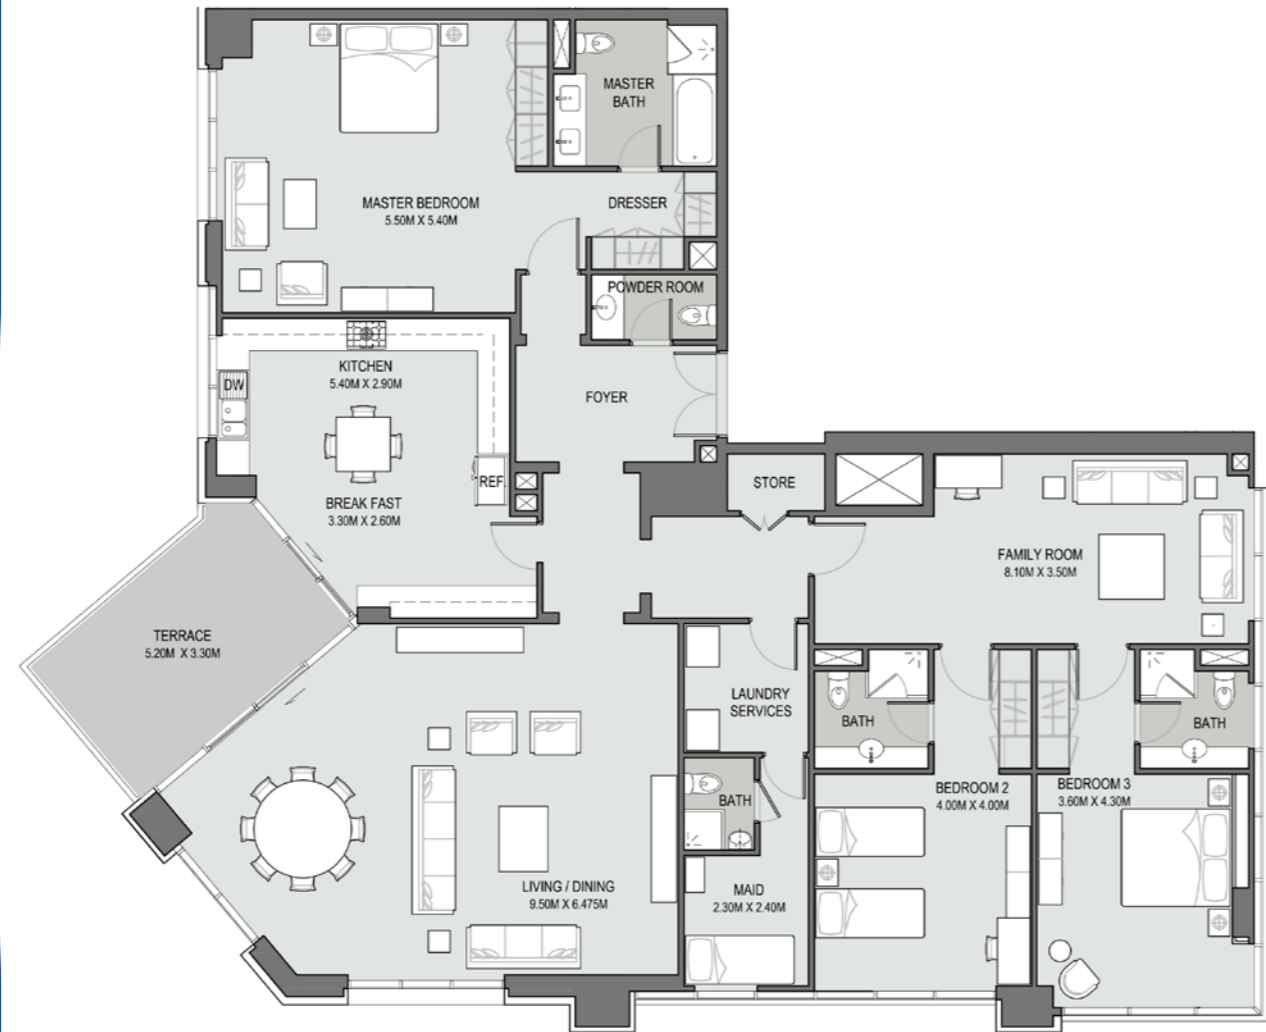

غرفة نوم واحدة - طراز - 01  
شقة 07، برج 1، الطوابق: L21-L02

**1 Bedroom - Type - 01**  
Unit 07, Tower 1, Levels: L02-L21

	Sq.ft.	Sq.m.	
Unit Area	811	75.26	مساحة الشقة
Balcony Area	68	6.29	مساحة الشرفة
Total Area	878	81.55	المساحة الكلية

TOWER-2

بنتهاوس من 3 غرف نوم - طراز - 10  
شقة 03، برج 1، الطابق: L23

3 Bedroom Penthouse - Type - 10  
Unit 03, Tower 1, Level: L23

	Sq.ft.	Sq.m.	
Unit Area	2089	194.05	مساحة الشقة
Balcony Area	159	14.76	مساحة الشرفة
Total Area	2248	208.81	المساحة الكلية

بنتهاوس من 3 غرف نوم - طراز - 04  
شقة 01، برج 2، الطابق: L21

3 Bedroom Penthouse - Type - 04  
Unit 01, Tower 2, Level: L21

	Sq.ft.	Sq.m.	
Unit Area	2818	261.80	مساحة الشقة
Balcony Area	177	16.42	مساحة الشرفة
Total Area	2995	278.22	المساحة الكلية