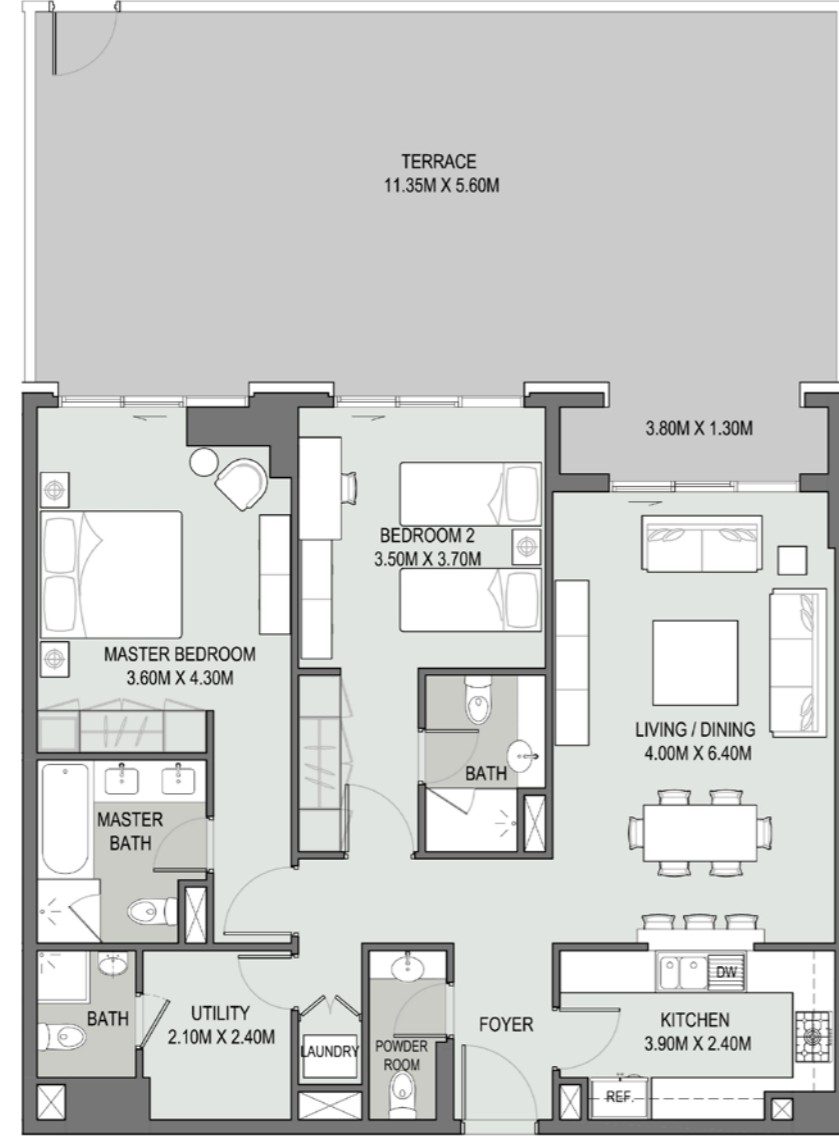

### غرفتي نوم - طراز - 01M

شقة 03، برج 1، الطوابق: L21-L02

### 2 Bedroom - Type - 01M

Unit 03, Tower 1, Levels: L02-L21

	Sq.ft.	Sq.m.	
Unit Area	1208	112.21	مساحة الشقة
Balcony Area	90	8.40	مساحة الشرفة
Total Area	1298	120.61	المساحة الكلية

### 3 غرف نوم - طراز - 01

شقة 01، برج 1، الطابق: L02-L21