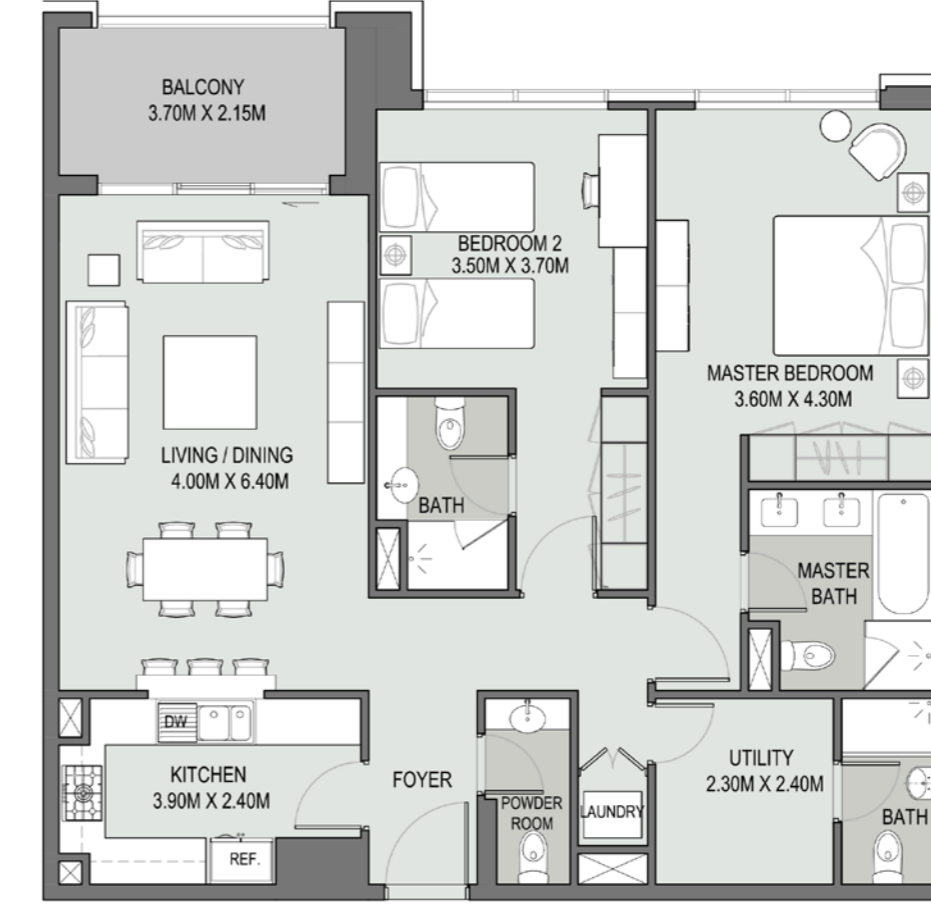

### غرفتي نوم - طراز - 04

شقة 6A، برج 1، الطوابق: L21-L02

### 2 Bedroom - Type - 04

Unit 6A, Tower 1, Levels: L02-L21

	Sq.ft.	Sq.m.	
Unit Area	979	90.97	مساحة الشقة
Balcony Area	48	4.43	مساحة الشرفة
Total Area	1027	95.40	المساحة الكلية

### غرفتي نوم - طراز - 01M

شقة 03، برج 1، الطوابق: L21-L02

### 2 Bedroom - Type - 01M

Unit 03, Tower 1, Levels: L02-L21

	Sq.ft.	Sq.m.	
Unit Area	1208	112.21	مساحة الشقة
Balcony Area	90	8.40	مساحة الشرفة
Total Area	1298	120.61	المساحة الكلية