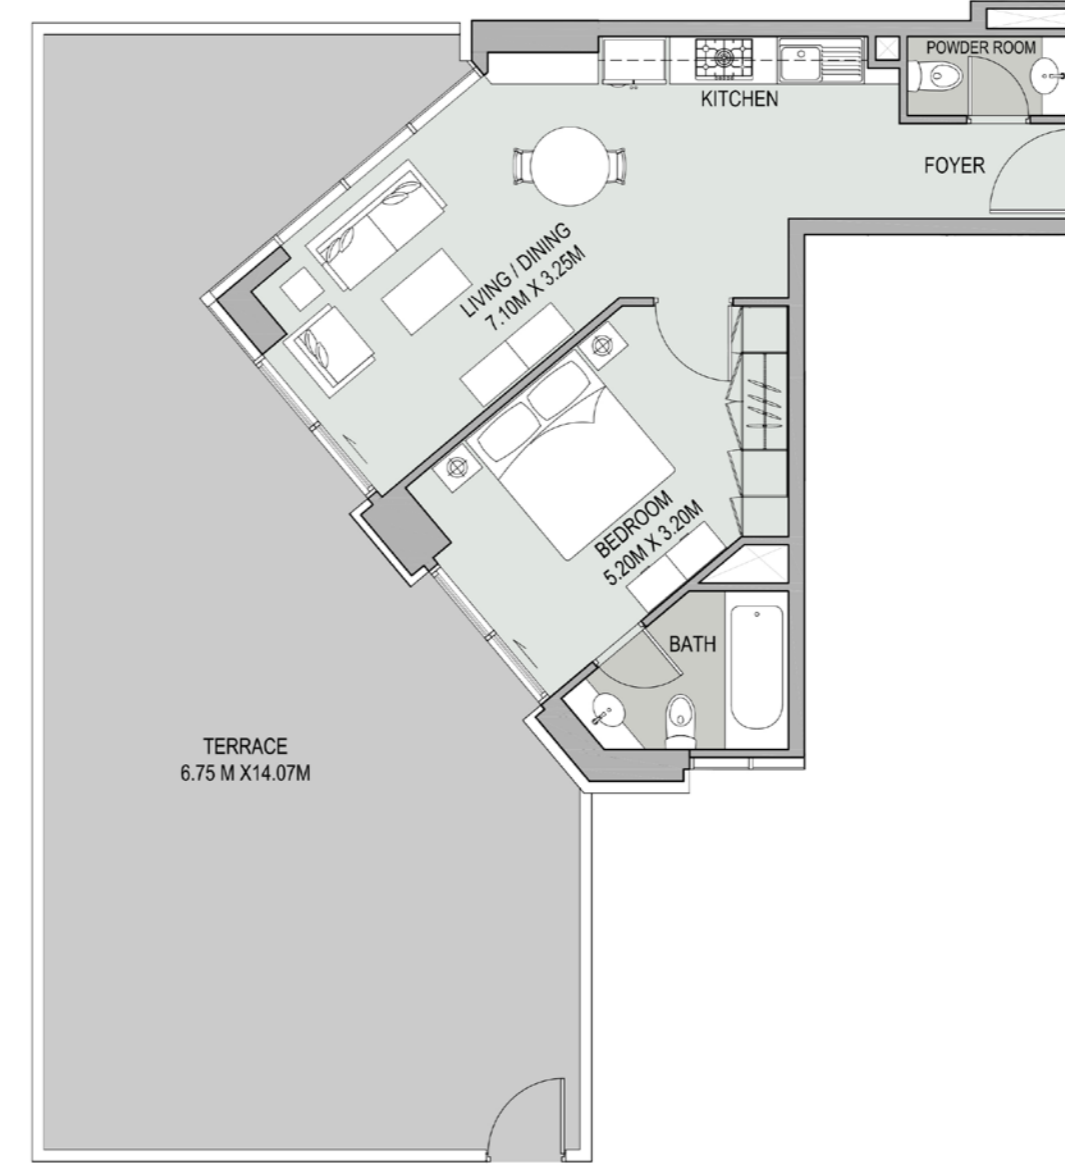

غرفة نوم واحدة - طراز - 01  
شقة 07، برج 1، الطوابق: L21-L02

**1 Bedroom - Type - 01**  
Unit 07, Tower 1, Levels: L02-L21

	Sq.ft.	Sq.m.	
Unit Area	811	75.26	مساحة الشقة
Balcony Area	68	6.29	مساحة الشرفة
Total Area	878	81.55	المساحة الكلية

غرفتي نوم - طراز - 01M  
شقة 05، برج 1، الطوابق: L21-L02

**2 Bedroom - Type - 01M**  
Unit 05, Tower 1, Levels: L02-L21

	Sq.ft.	Sq.m.	
Unit Area	1208	112.20	مساحة الشقة
Balcony Area	86	7.95	مساحة الشرفة
Total Area	1293	120.15	المساحة الكلية

### غرفتي نوم - طراز - 01

شقة 02، برج 1، الطوابق: L21-L02

### 2 Bedroom - Type - 01

Unit 02, Tower 1, Levels: L02-L21

	Sq.ft.	Sq.m.	
Unit Area	1206	112.02	مساحة الشقة
Balcony Area	90	8.40	مساحة الشرفة
Total Area	1296	120.42	المساحة الكلية