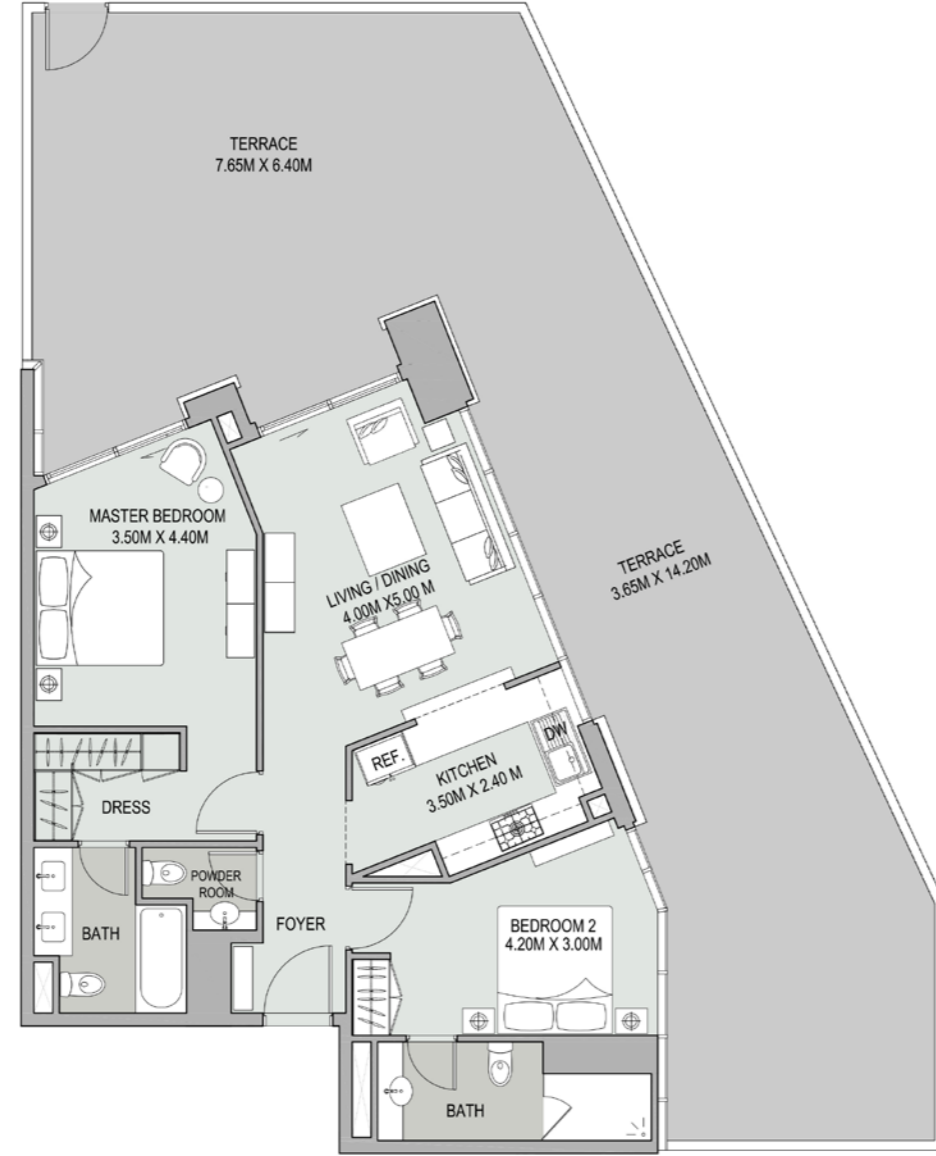

غرفتي نوم - طراز - 04

شقة 6A، برج 1، الطوابق: L21-L02

2 Bedroom - Type - 04

Unit 6A, Tower 1, Levels: L02-L21

	Sq.ft.	Sq.m.	
Unit Area	979	90.97	مساحة الشقة
Balcony Area	48	4.43	مساحة الشرفة
Total Area	1027	95.40	المساحة الكلية