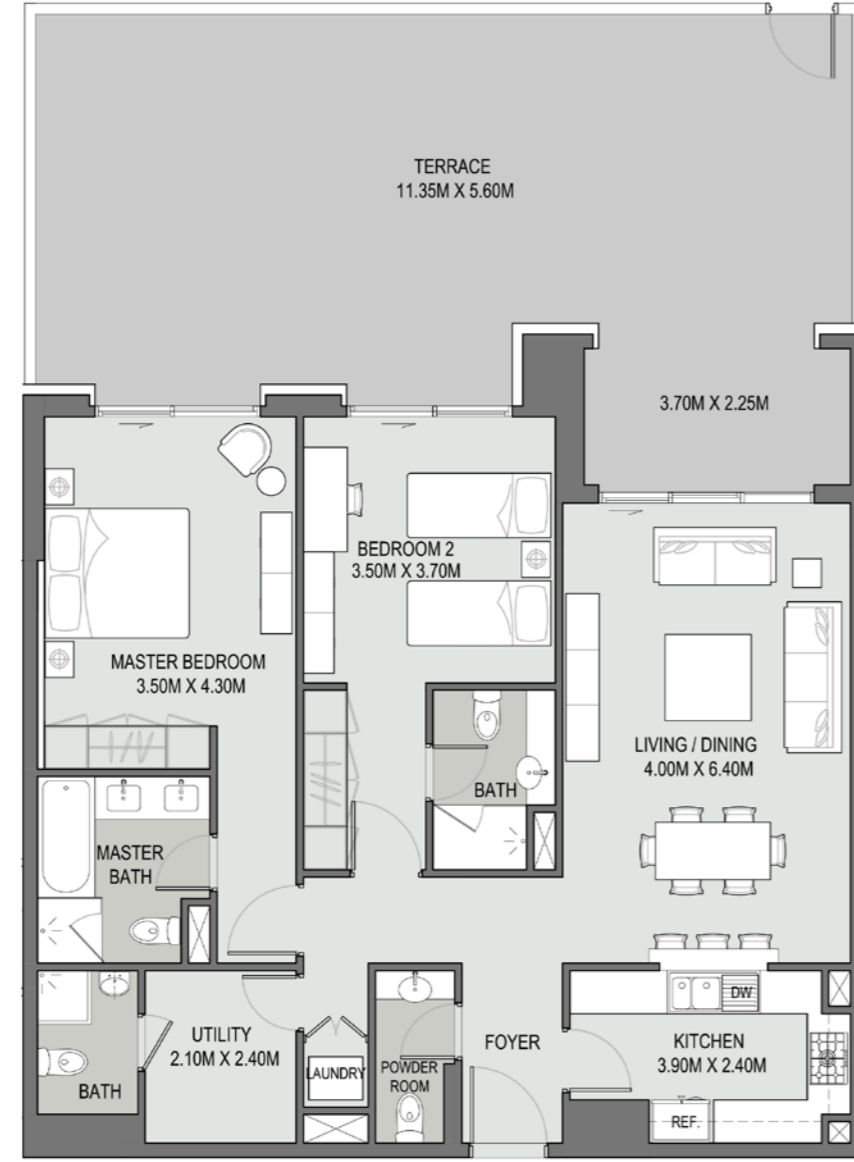

غرفة نوم واحدة - طراز - 01  
شقة 07، برج 1، الطوابق: L21-L02

**1 Bedroom - Type - 01**  
Unit 07, Tower 1, Levels: L02-L21

	Sq.ft.	Sq.m.	
Unit Area	811	75.26	مساحة الشقة
Balcony Area	68	6.29	مساحة الشرفة
Total Area	878	81.55	المساحة الكلية

غرفتي نوم - طراز - 01M  
شقة 05، برج 1، الطوابق: L21-L02

**2 Bedroom - Type - 01M**  
Unit 05, Tower 1, Levels: L02-L21

	Sq.ft.	Sq.m.	
Unit Area	1208	112.20	مساحة الشقة
Balcony Area	86	7.95	مساحة الشرفة
Total Area	1293	120.15	المساحة الكلية

### غرفتي نوم - طراز - 01

شقة 02، برج 1، الطوابق: L21-L02

### 2 Bedroom - Type - 01

Unit 02, Tower 1, Levels: L02-L21

	Sq.ft.	Sq.m.	
Unit Area	1206	112.02	مساحة الشقة
Balcony Area	90	8.40	مساحة الشرفة
Total Area	1296	120.42	المساحة الكلية