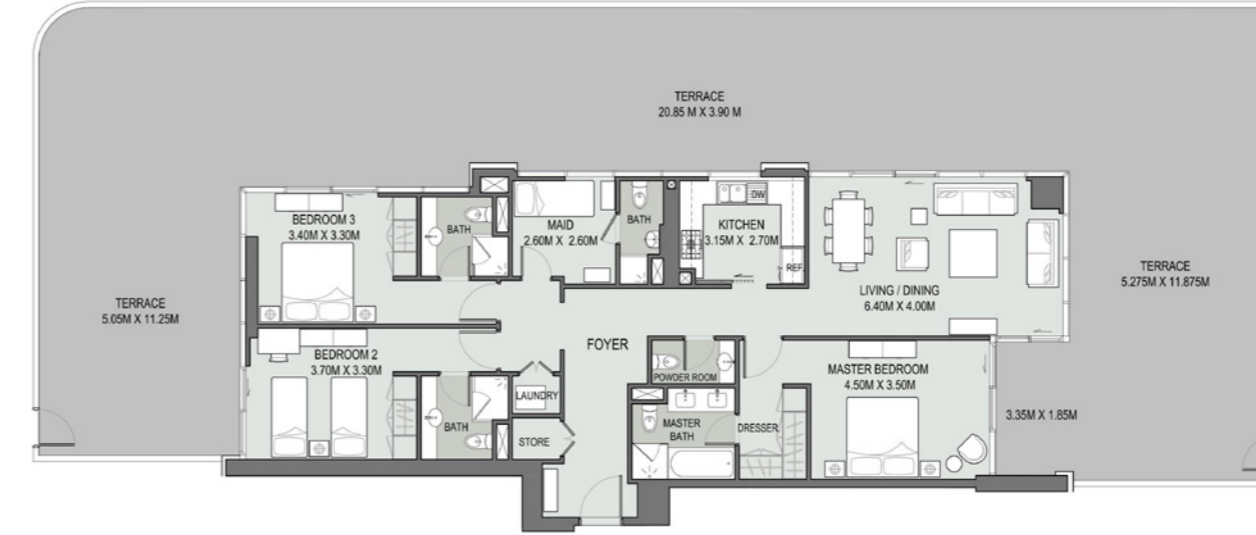

غرفتي نوم - طراز - 01M

شقة 03، برج 1، الطوابق: L21-L02

2 Bedroom - Type - 01

Unit 04, Tower 1, Levels: L02-L21

	Sq.ft.	Sq.m.	
Unit Area	1204	111.82	مساحة الشقة
Balcony Area	86	7.95	مساحة الشرفة
Total Area	1289	119.77	المساحة الكلية

3 غرف نوم - طراز - 01

شقة 01، برج 1، الطابق: L02-L21

3 Bedroom - Type - 01

Unit 01, Tower 1, Level: L02-L21

	Sq.ft.	Sq.m.	
Unit Area	1638	152.16	مساحة الشقة
Balcony Area	81	7.50	مساحة الشرفة
Total Area	1719	159.66	المساحة الكلية