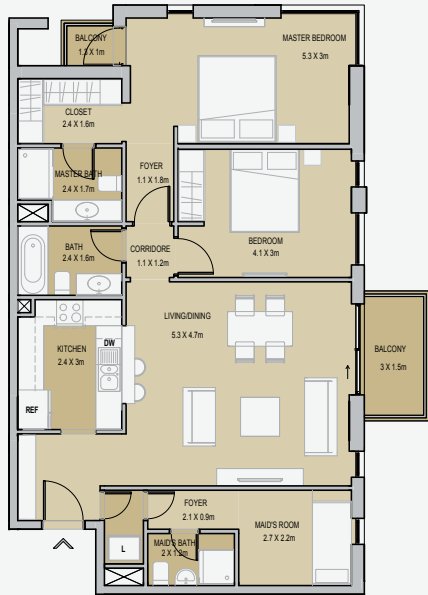

UNIT TYPE 1  
2 BEDROOM  
GROUND LEVEL  
GFA = 110.6sqm  
BALCONIES = 4.7sqm  
SELLABLE = 115.3sqm

غرفتي نوم + غرفة  
خادمة منزل تاون هاوس  
متوسط المساحة الكلية:  
101٧,٧١ /Sq.ft

UNIT TYPE 2  
2 BEDROOM  
GROUND LEVEL  
GFA = 110.6sqm  
BALCONIES = 4.7sqm  
SELLABLE = 115.3sqm

غرفتي نوم + غرفة  
خادمة منزل تاون هاوس  
متوسط المساحة الكلية:  
101٧,٧١ /Sq.ft

Ample amenities within a lush green park.

أجهزة حديثة وأجهزة مكن حديثة خضراء الأسرة

UNIT TYPE 1  
2 BEDROOM  
LEVEL 1  
GFA = 110.6sqm  
BALCONIES = 4.7sqm  
SELLABLE = 115.3sqm

غرفتي نوم + غرفة  
خادمة منزل تاون هاوس  
متوسط المساحة الكلية:  
101٧,٧١ /Sq.ft

UNIT TYPE 2  
2 BEDROOM  
LEVEL 1  
GFA = 110.6sqm  
BALCONIES = 4.7sqm  
SELLABLE = 115.3sqm

غرفتي نوم + غرفة  
خادمة منزل تاون هاوس  
متوسط المساحة الكلية:  
101٧,٧١ /Sq.ft

UNIT TYPE 1  
2 BEDROOM  
GFA = 98.4sqm  
BALCONIES = 5.7sqm  
SELLABLE = 104.1sqm

غرفتي نوم + غرفة  
خادمة منزل تاون هاوس  
متوسط المساحة الكلية:  
101٧,٧١ /Sq.ft

UNIT TYPE 2  
2 BEDROOM  
GFA = 101.3sqm  
BALCONIES = 5.7sqm  
SELLABLE = 107sqm