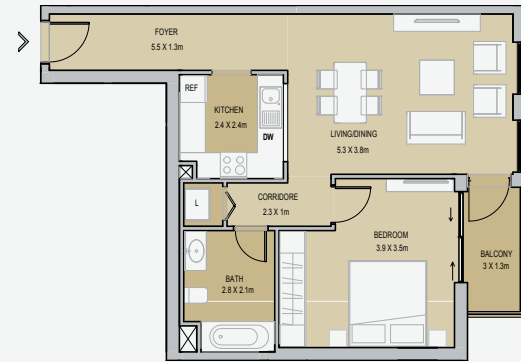

UNIT TYPE 1  
1 BEDROOM  
GFA = 59.3sqm  
BALCONIES = 4.7sqm  
SELLABLE = 64sqm

غرفتي نوم + غرفة  
خادمة منزل تاون هاوس  
متوسط المساحة الكلية:  
101٧.٧1 /Sq.ft

UNIT TYPE 2  
1 BEDROOM  
GFA = 55.3sqm  
SELLABLE = 55.3sqm

غرفتي نوم + غرفة  
خادمة منزل تاون هاوس  
متوسط المساحة الكلية:  
101٧.٧1 /Sq.ft

UNIT TYPE 3  
1 BEDROOM  
GFA = 55.3sqm  
BALCONIES = 4.7sqm  
SELLABLE = 60sqm

غرفتي نوم + غرفة  
خادمة منزل تاون هاوس  
متوسط المساحة الكلية:  
101٧,٧١ /Sq.ft

UNIT TYPE 4  
1 BEDROOM  
GFA = 61.9sqm  
BALCONIES = 4.3sqm  
SELLABLE = 66.2sqm

غرفتي نوم + غرفة  
خادمة منزل تاون هاوس  
متوسط المساحة الكلية:  
101٧,٧١ /Sq.ft

UNIT TYPE 1  
2 BEDROOM  
GFA = 84.9sqm  
BALCONIES = 4.7sqm  
SELLABLE = 89.6sqm

غرفتي نوم + غرفة  
خادمة منزل تاون هاوس  
متوسط المساحة الكلية:  
1017.71 /Sq.ft

UNIT TYPE 2  
2 BEDROOM  
GFA = 98.6sqm  
BALCONIES = 4.8sqm  
SELLABLE = 103.4sqm

غرفتي نوم + غرفة  
خادمة منزل تاون هاوس  
متوسط المساحة الكلية:  
1017.71 /Sq.ft