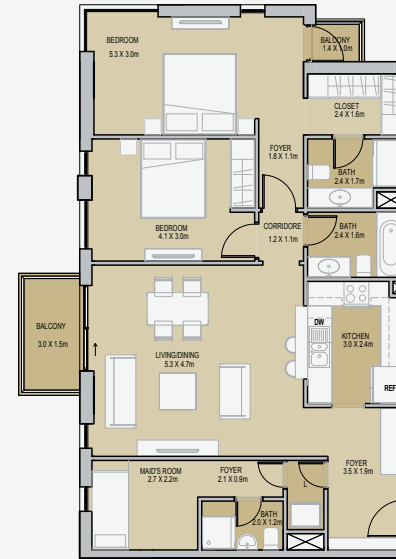

غرفتي نوم + غرفة  
خادمة منزل تاون هاوس  
متوسط المساحة الكلية:  
101٧,٧١ /Sq.ft

Ample amenities within a lush green park.

أجهزة حديثة وأجهزة مكن حديثة خضراء الأسرة

UNIT TYPE 1  
2 BEDROOM  
LEVEL 1  
GFA = 110.6sqm  
BALCONIES = 4.7sqm  
SELLABLE = 115.3sqm

غرفتي نوم + غرفة  
خادمة منزل تاون هاوس  
متوسط المساحة الكلية:  
101٧,٧١ /Sq.ft

UNIT TYPE 2  
2 BEDROOM  
LEVEL 1  
GFA = 110.6sqm  
BALCONIES = 4.7sqm  
SELLABLE = 115.3sqm

غرفتي نوم + غرفة  
خادمة منزل تاون هاوس  
متوسط المساحة الكلية:  
101٧,٧١ /Sq.ft

UNIT TYPE 1  
2 BEDROOM  
GFA = 98.4sqm  
BALCONIES = 5.7sqm  
SELLABLE = 104.1sqm

غرفتي نوم + غرفة  
خادمة منزل تاون هاوس  
متوسط المساحة الكلية:  
101٧,٧١ /Sq.ft

UNIT TYPE 2  
2 BEDROOM  
GFA = 101.3sqm  
BALCONIES = 5.7sqm  
SELLABLE = 107sqm

غرفتي نوم + غرفة  
خادمة منزل تاون هاوس  
متوسط المساحة الكلية:  
101٧,٧١ /Sq.ft

UNIT TYPE 3  
2 BEDROOM  
GFA = 100.1sqm  
BALCONIES = 5.7sqm  
SELLABLE = 105.8sqm

غرفتي نوم + غرفة  
خادمة منزل تاون هاوس  
متوسط المساحة الكلية:  
1017.71 /Sq.ft