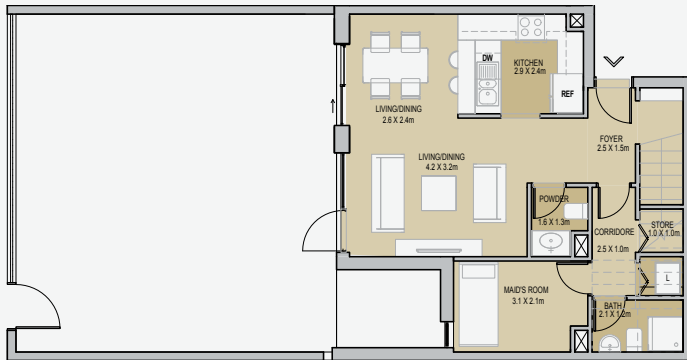

غرفتي نوم + غرفة
خادمة منزل تاون هاوس
متوسط المساحة الكلية:
101٧,٧١ /Sq.ft