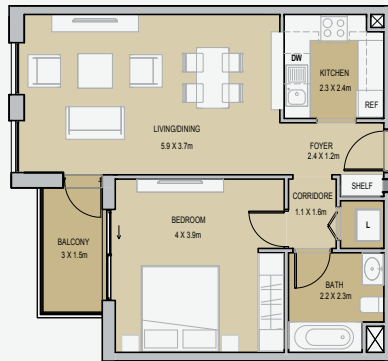

UNIT TYPE 1  
1 BEDROOM  
GFA = 59.3sqm  
BALCONIES = 4.7sqm  
SELLABLE = 64sqm

غرفتي نوم + غرفة  
خادمة منزل تاون هاوس  
متوسط المساحة الكلية:  
101٧.٧1 /Sq.ft

UNIT TYPE 2  
1 BEDROOM  
GFA = 55.3sqm  
SELLABLE = 55.3sqm

غرفتي نوم + غرفة  
خادمة منزل تاون هاوس  
متوسط المساحة الكلية:  
101٧.٧1 /Sq.ft

UNIT TYPE 3  
1 BEDROOM  
GFA = 55.3sqm  
BALCONIES = 4.7sqm  
SELLABLE = 60sqm

غرفتي نوم + غرفة  
خادمة منزل تاون هاوس  
متوسط المساحة الكلية:  
101٧,٧١ /Sq.ft

UNIT TYPE 4  
1 BEDROOM  
GFA = 61.9sqm  
BALCONIES = 4.3sqm  
SELLABLE = 66.2sqm

غرفتي نوم + غرفة  
خادمة منزل تاون هاوس  
متوسط المساحة الكلية:  
101٧,٧١ /Sq.ft

UNIT TYPE 1  
2 BEDROOM  
GFA = 84.9sqm  
BALCONIES = 4.7sqm  
SELLABLE = 89.6sqm

غرفتي نوم + غرفة  
خادمة منزل تاون هاوس  
متوسط المساحة الكلية:  
1017.71 /Sq.ft

UNIT TYPE 2  
2 BEDROOM  
GFA = 98.6sqm  
BALCONIES = 4.8sqm  
SELLABLE = 103.4sqm

غرفتي نوم + غرفة  
خادمة منزل تاون هاوس  
متوسط المساحة الكلية:  
1017.71 /Sq.ft