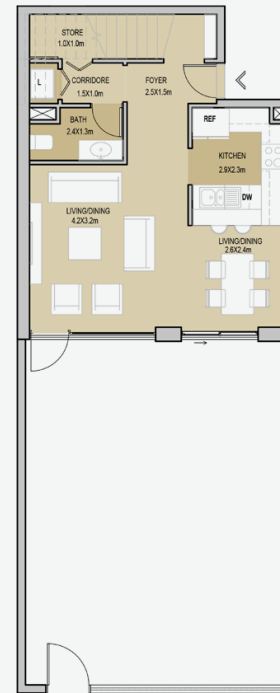

UNIT TYPE 2
2 BEDROOM
GROUND LEVEL
GFA = 110.6sqm
BALCONIES = 4.7sqm
SELLABLE = 115.3sqm

غرفتي نوم + غرفة
خادمة منزل تاون هاوس
متوسط المساحة الكلية:
101٧,٧١ /Sq.ft