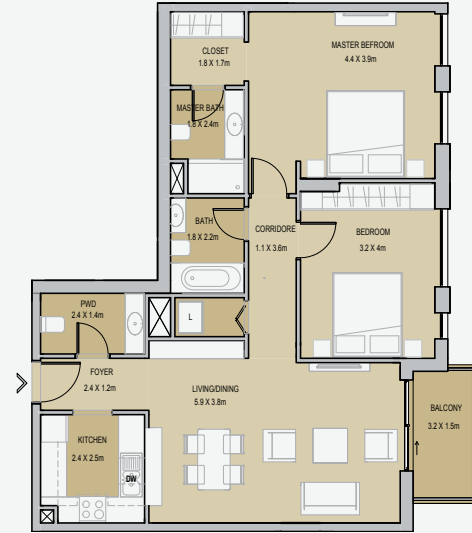

غرفتي نوم + غرفة  
خادمة منزل تاون هاوس  
متوسط المساحة الكلية:  
101٧.٧1 /Sq.ft

UNIT TYPE 3  
1 BEDROOM  
GFA = 55.3sqm  
BALCONIES = 4.7sqm  
SELLABLE = 60sqm

غرفتي نوم + غرفة  
خادمة منزل تاون هاوس  
متوسط المساحة الكلية:  
101٧,٧١ /Sq.ft

UNIT TYPE 4  
1 BEDROOM  
GFA = 61.9sqm  
BALCONIES = 4.3sqm  
SELLABLE = 66.2sqm

غرفتي نوم + غرفة  
خادمة منزل تاون هاوس  
متوسط المساحة الكلية:  
101٧,٧١ /Sq.ft

UNIT TYPE 1  
2 BEDROOM  
GFA = 84.9sqm  
BALCONIES = 4.7sqm  
SELLABLE = 89.6sqm

غرفتي نوم + غرفة  
خادمة منزل تاون هاوس  
متوسط المساحة الكلية:  
1017.71 /Sq.ft

UNIT TYPE 2  
2 BEDROOM  
GFA = 98.6sqm  
BALCONIES = 4.8sqm  
SELLABLE = 103.4sqm

غرفتي نوم + غرفة  
خادمة منزل تاون هاوس  
متوسط المساحة الكلية:  
1017.71 /Sq.ft

UNIT TYPE 1  
2 BEDROOM  
GROUND LEVEL  
GFA = 110.6sqm  
BALCONIES = 4.7sqm  
SELLABLE = 115.3sqm

غرفتي نوم + غرفة  
خادمة منزل تاون هاوس  
متوسط المساحة الكلية:  
101٧,٧١ /Sq.ft

UNIT TYPE 2  
2 BEDROOM  
GROUND LEVEL  
GFA = 110.6sqm  
BALCONIES = 4.7sqm  
SELLABLE = 115.3sqm