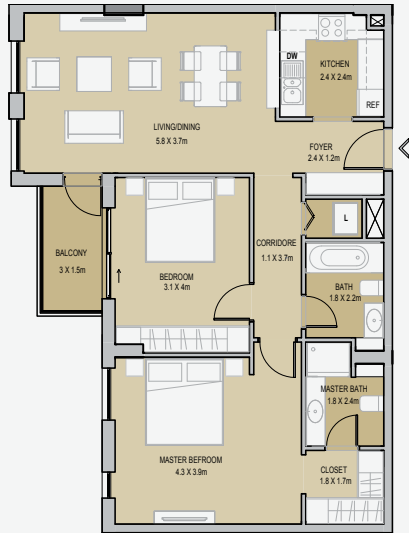

UNIT TYPE 1  
1 BEDROOM  
GFA = 59.3sqm  
BALCONIES = 4.7sqm  
SELLABLE = 64sqm

غرفتي نوم + غرفة  
خادمة منزل تاون هاوس  
متوسط المساحة الكلية:  
101٧.٧1 /Sq.ft

UNIT TYPE 2  
1 BEDROOM  
GFA = 55.3sqm  
SELLABLE = 55.3sqm

غرفتي نوم + غرفة  
خادمة منزل تاون هاوس  
متوسط المساحة الكلية:  
101٧.٧1 /Sq.ft

UNIT TYPE 3  
1 BEDROOM  
GFA = 55.3sqm  
BALCONIES = 4.7sqm  
SELLABLE = 60sqm

غرفتي نوم + غرفة  
خادمة منزل تاون هاوس  
متوسط المساحة الكلية:  
101٧,٧١ /Sq.ft

UNIT TYPE 4  
1 BEDROOM  
GFA = 61.9sqm  
BALCONIES = 4.3sqm  
SELLABLE = 66.2sqm

غرفتي نوم + غرفة  
خادمة منزل تاون هاوس  
متوسط المساحة الكلية:  
101٧,٧١ /Sq.ft

UNIT TYPE 1  
2 BEDROOM  
GFA = 84.9sqm  
BALCONIES = 4.7sqm  
SELLABLE = 89.6sqm

غرفتي نوم + غرفة  
خادمة منزل تاون هاوس  
متوسط المساحة الكلية:  
1017.71 /Sq.ft

UNIT TYPE 2  
2 BEDROOM  
GFA = 98.6sqm  
BALCONIES = 4.8sqm  
SELLABLE = 103.4sqm

غرفتي نوم + غرفة  
خادمة منزل تاون هاوس  
متوسط المساحة الكلية:  
1017.71 /Sq.ft