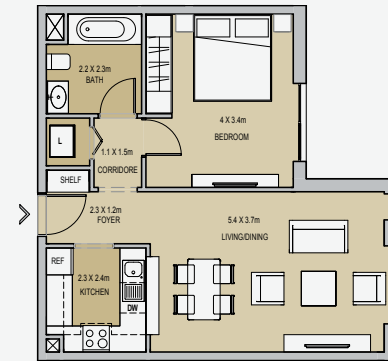

UNIT TYPE 1  
1 BEDROOM  
GFA = 59.3sqm  
BALCONIES = 4.7sqm  
SELLABLE = 64sqm

غرفتي نوم + غرفة  
خادمة منزل تاون هاوس  
متوسط المساحة الكلية:  
101٧.٧1 /Sq.ft

UNIT TYPE 2  
1 BEDROOM  
GFA = 55.3sqm  
SELLABLE = 55.3sqm

غرفتي نوم + غرفة  
خادمة منزل تاون هاوس  
متوسط المساحة الكلية:  
101٧.٧1 /Sq.ft

UNIT TYPE 3  
1 BEDROOM  
GFA = 55.3sqm  
BALCONIES = 4.7sqm  
SELLABLE = 60sqm

غرفتي نوم + غرفة  
خادمة منزل تاون هاوس  
متوسط المساحة الكلية:  
101٧,٧١ /Sq.ft

UNIT TYPE 4  
1 BEDROOM  
GFA = 61.9sqm  
BALCONIES = 4.3sqm  
SELLABLE = 66.2sqm

غرفتي نوم + غرفة  
خادمة منزل تاون هاوس  
متوسط المساحة الكلية:  
101٧,٧١ /Sq.ft

UNIT TYPE 1  
2 BEDROOM  
GFA = 84.9sqm  
BALCONIES = 4.7sqm  
SELLABLE = 89.6sqm

غرفتي نوم + غرفة  
خادمة منزل تاون هاوس  
متوسط المساحة الكلية:  
1017.71 /Sq.ft

UNIT TYPE 2  
2 BEDROOM  
GFA = 98.6sqm  
BALCONIES = 4.8sqm  
SELLABLE = 103.4sqm

غرفتي نوم + غرفة  
خادمة منزل تاون هاوس  
متوسط المساحة الكلية:  
1017.71 /Sq.ft