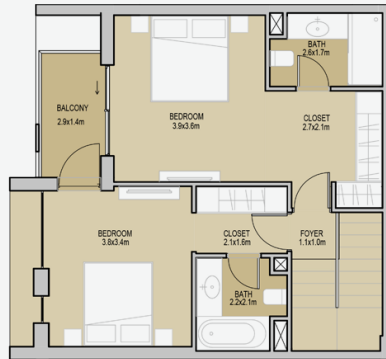

UNIT TYPE 1  
2 BEDROOM  
GROUND LEVEL  
GFA = 110.6sqm  
BALCONIES = 4.7sqm  
SELLABLE = 115.3sqm

غرفتي نوم + غرفة  
خادمة منزل تاون هاوس  
متوسط المساحة الكلية:  
101٧,٧١ /Sq.ft

UNIT TYPE 2  
2 BEDROOM  
GROUND LEVEL  
GFA = 110.6sqm  
BALCONIES = 4.7sqm  
SELLABLE = 115.3sqm

غرفتي نوم + غرفة  
خادمة منزل تاون هاوس  
متوسط المساحة الكلية:  
101٧,٧١ /Sq.ft

Ample amenities within a lush green park.

أجهزة حديثة وأجهزة مكن حديثة خضراء الأسرة

UNIT TYPE 1  
2 BEDROOM  
LEVEL 1  
GFA = 110.6sqm  
BALCONIES = 4.7sqm  
SELLABLE = 115.3sqm

غرفتي نوم + غرفة  
خادمة منزل تاون هاوس  
متوسط المساحة الكلية:  
101٧,٧١ /Sq.ft

UNIT TYPE 2  
2 BEDROOM  
LEVEL 1  
GFA = 110.6sqm  
BALCONIES = 4.7sqm  
SELLABLE = 115.3sqm

غرفتي نوم + غرفة  
خادمة منزل تاون هاوس  
متوسط المساحة الكلية:  
101٧,٧١ /Sq.ft

UNIT TYPE 1  
2 BEDROOM  
GFA = 98.4sqm  
BALCONIES = 5.7sqm  
SELLABLE = 104.1sqm

غرفتي نوم + غرفة  
خادمة منزل تاون هاوس  
متوسط المساحة الكلية:  
101٧,٧١ /Sq.ft

UNIT TYPE 2  
2 BEDROOM  
GFA = 101.3sqm  
BALCONIES = 5.7sqm  
SELLABLE = 107sqm