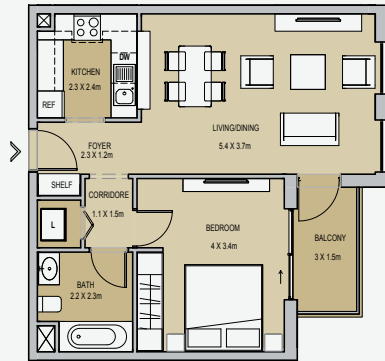

UNIT TYPE 1  
1 BEDROOM  
GFA = 59.3sqm  
BALCONIES = 4.7sqm  
SELLABLE = 64sqm

غرفتي نوم + غرفة  
خادمة منزل تاون هاوس  
متوسط المساحة الكلية:  
101٧.٧1 /Sq.ft

UNIT TYPE 2  
1 BEDROOM  
GFA = 55.3sqm  
SELLABLE = 55.3sqm

غرفتي نوم + غرفة  
خادمة منزل تاون هاوس  
متوسط المساحة الكلية:  
101٧.٧1 /Sq.ft

UNIT TYPE 3  
1 BEDROOM  
GFA = 55.3sqm  
BALCONIES = 4.7sqm  
SELLABLE = 60sqm

غرفتي نوم + غرفة  
خادمة منزل تاون هاوس  
متوسط المساحة الكلية:  
101٧,٧١ /Sq.ft

UNIT TYPE 4  
1 BEDROOM  
GFA = 61.9sqm  
BALCONIES = 4.3sqm  
SELLABLE = 66.2sqm

غرفتي نوم + غرفة  
خادمة منزل تاون هاوس  
متوسط المساحة الكلية:  
101٧,٧١ /Sq.ft

UNIT TYPE 1  
2 BEDROOM  
GFA = 84.9sqm  
BALCONIES = 4.7sqm  
SELLABLE = 89.6sqm