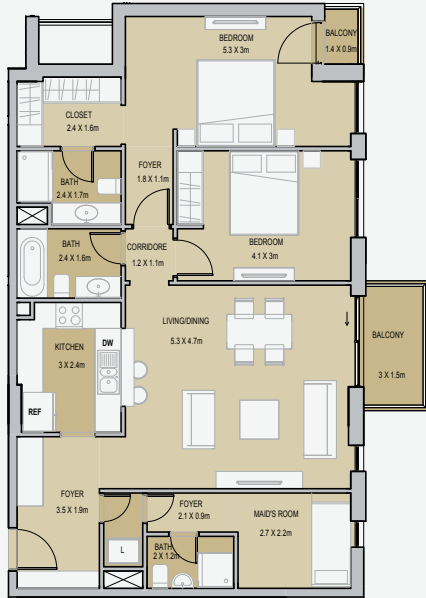

غرفتي نوم + غرفة  
خادمة منزل تاون هاوس  
متوسط المساحة الكلية:  
101٧,٧١ /Sq.ft

UNIT TYPE 2  
2 BEDROOM  
LEVEL 1  
GFA = 110.6sqm  
BALCONIES = 4.7sqm  
SELLABLE = 115.3sqm

غرفتي نوم + غرفة  
خادمة منزل تاون هاوس  
متوسط المساحة الكلية:  
101٧,٧١ /Sq.ft

UNIT TYPE 1  
2 BEDROOM  
GFA = 98.4sqm  
BALCONIES = 5.7sqm  
SELLABLE = 104.1sqm

غرفتي نوم + غرفة  
خادمة منزل تاون هاوس  
متوسط المساحة الكلية:  
101٧,٧١ /Sq.ft

UNIT TYPE 2  
2 BEDROOM  
GFA = 101.3sqm  
BALCONIES = 5.7sqm  
SELLABLE = 107sqm

غرفتي نوم + غرفة  
خادمة منزل تاون هاوس  
متوسط المساحة الكلية:  
101٧,٧١ /Sq.ft

UNIT TYPE 3  
2 BEDROOM  
GFA = 100.1sqm  
BALCONIES = 5.7sqm  
SELLABLE = 105.8sqm

غرفتي نوم + غرفة  
خادمة منزل تاون هاوس  
متوسط المساحة الكلية:  
1017.71 /Sq.ft

UNIT TYPE 1  
3 BEDROOM  
GFA = 127.8sqm  
BALCONIES = 6.9sqm  
SELLABLE = 134.7sqm

غرفتي نوم + غرفة  
خادمة منزل تاون هاوس  
متوسط المساحة الكلية:  
101٧.٧١ /Sq.ft

UNIT TYPE 2  
3 BEDROOM  
GFA = 130.8sqm  
BALCONIES = 6.9sqm  
SELLABLE = 137.7sqm