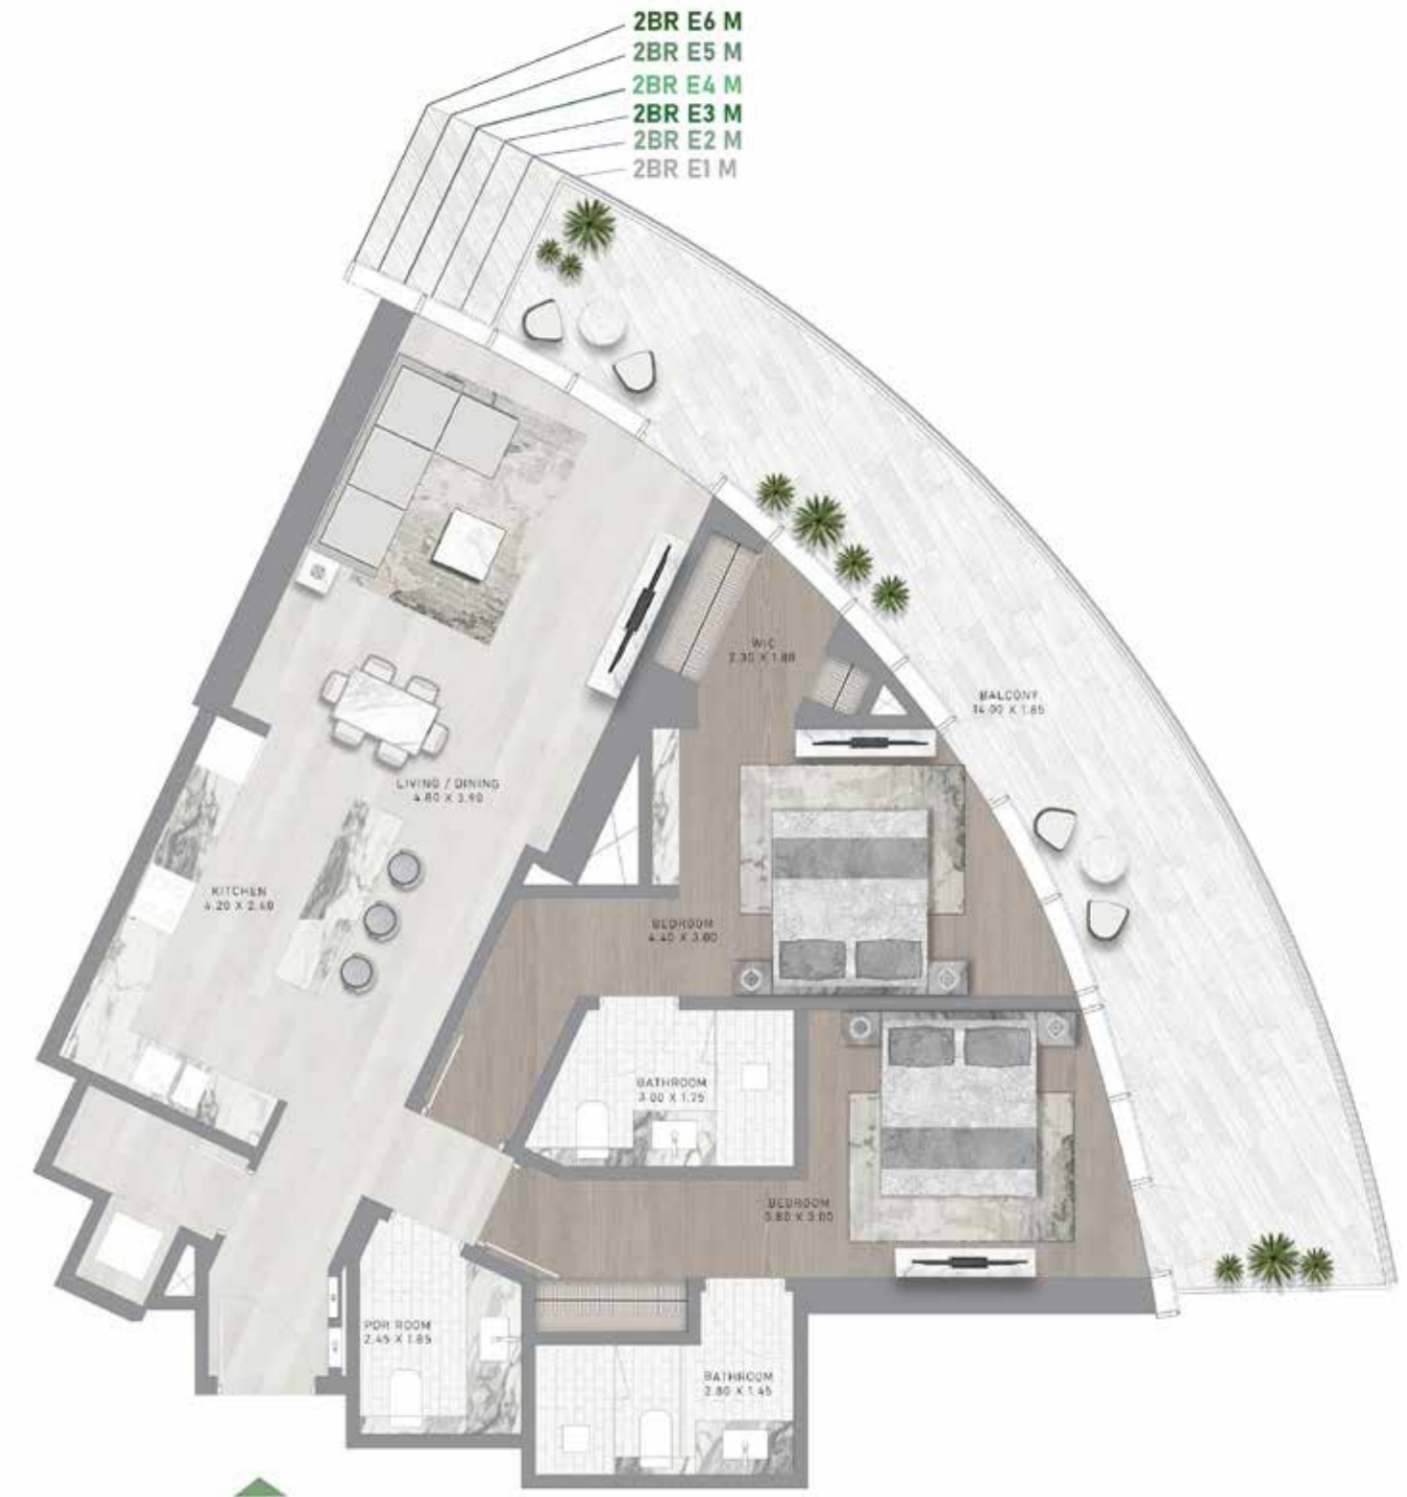

2-BEDROOM

TYPE E1-E6-M

LEVEL:23-28

D A M A C C A N A L C R O W N B Y D E G R I S O O N O Z O

D A M A C C A N A L C R O W N B Y D E G R I S O O N O Z O