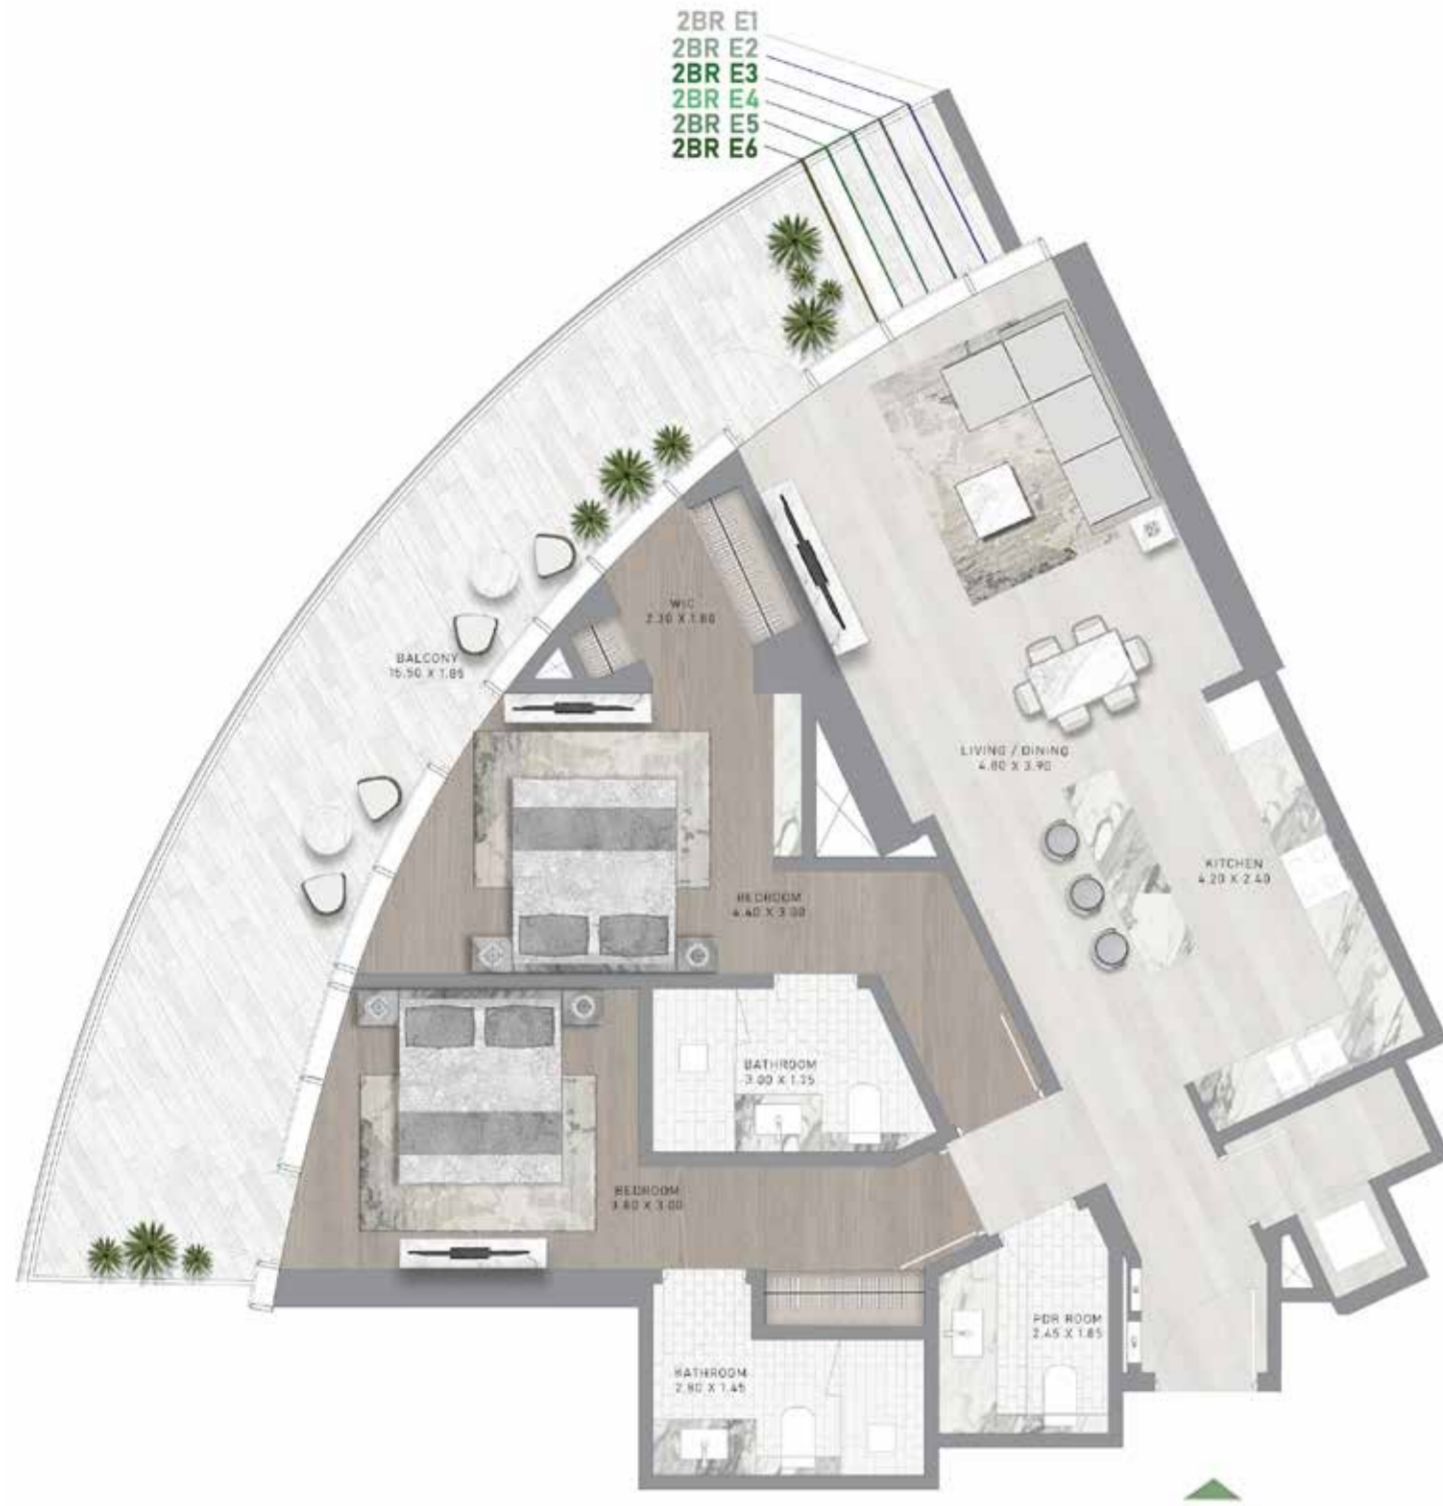

TYPE C1-C3-M

LEVEL:16-18

D A M A C C A N A L C R O W N B Y D E G R I S O O N O Z O

D A M A C C A N A L C R O W N B Y D E G R I S O O N O Z O

2-BEDROOM

TYPE E1-E6

LEVEL:23-28

2-BEDROOM