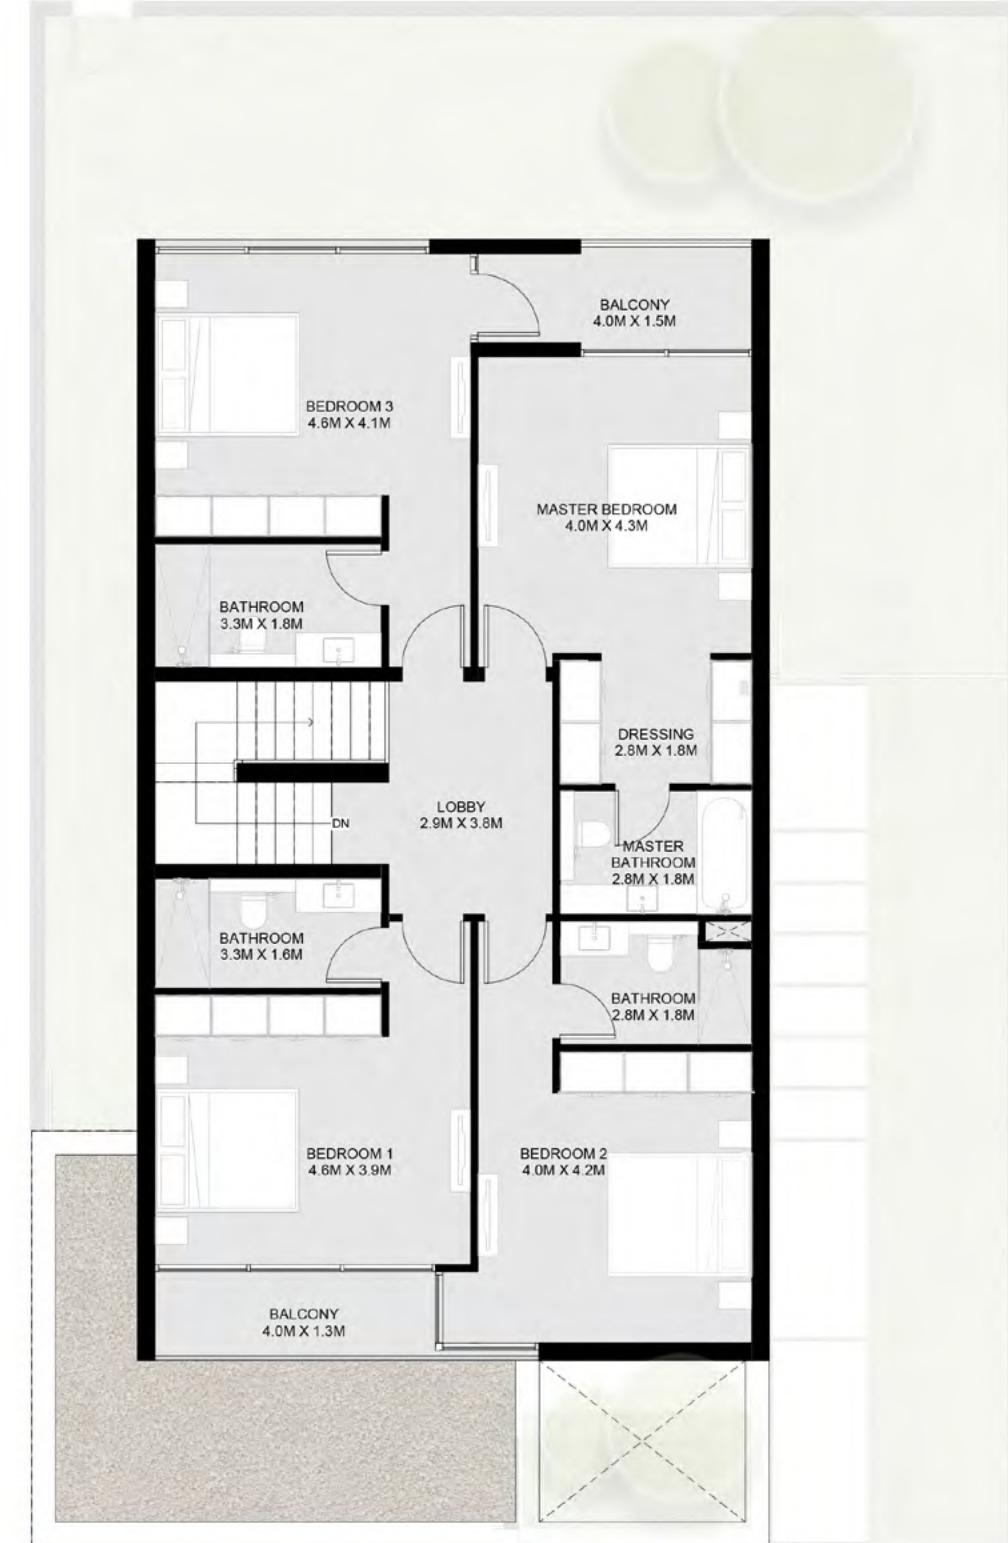

First Floor

فيلا أزاليا

من 4 غرف نوم - 1 B

منزل أنيق وعصري مع حديقة، شرفات، موقف سيارات مغطى، صالة معيشة وتناول طعام، مجلس، ردهة، غرفة غسيل، غرفة تخزين تحت الدرج، حمام ضيوف، غرفة نوم للخادمة وحمام، وغرفة ملابس رئيسية داخلية.

4 Bedroom Azalea Villa - 1 B

A stylish and modern home with a garden, balconies, covered parking, living and dining area, majlis, lobby, laundry room, under-stairs storage room, guest bathroom, maid's bedroom and bathroom, and ensuite master dressing room.

4 Bedroom Azalea Villa – 1 B

Ground Floor: 1,895 sq. ft.

First Floor: 1,635 sq. ft.

Total: 3,530 sq. ft.

ACCESS TO GREEN

Ground Floor

الطابق الأرضي: 1,895 قدم مربع

الطابق الأول: 1,635 قدم مربع

الإجمالي: 3,530 قدم مربع

فيلا أزاليا من 4 غرف نوم – 1 B

First Floor

فيلا أزاليا

من 4 غرف نوم - 2 A

منزل فسيح وحديث مع حديقة، مسبح، شرفة، موقف سيارات مغطى، صالة معيشة وتناول طعام، مجلس، غرفة عائلية، غرفة غسل، حمام ضيوف، غرفة نوم للخادمة وحمام، وغرفة ملابس رئيسية بحمام داخلي.