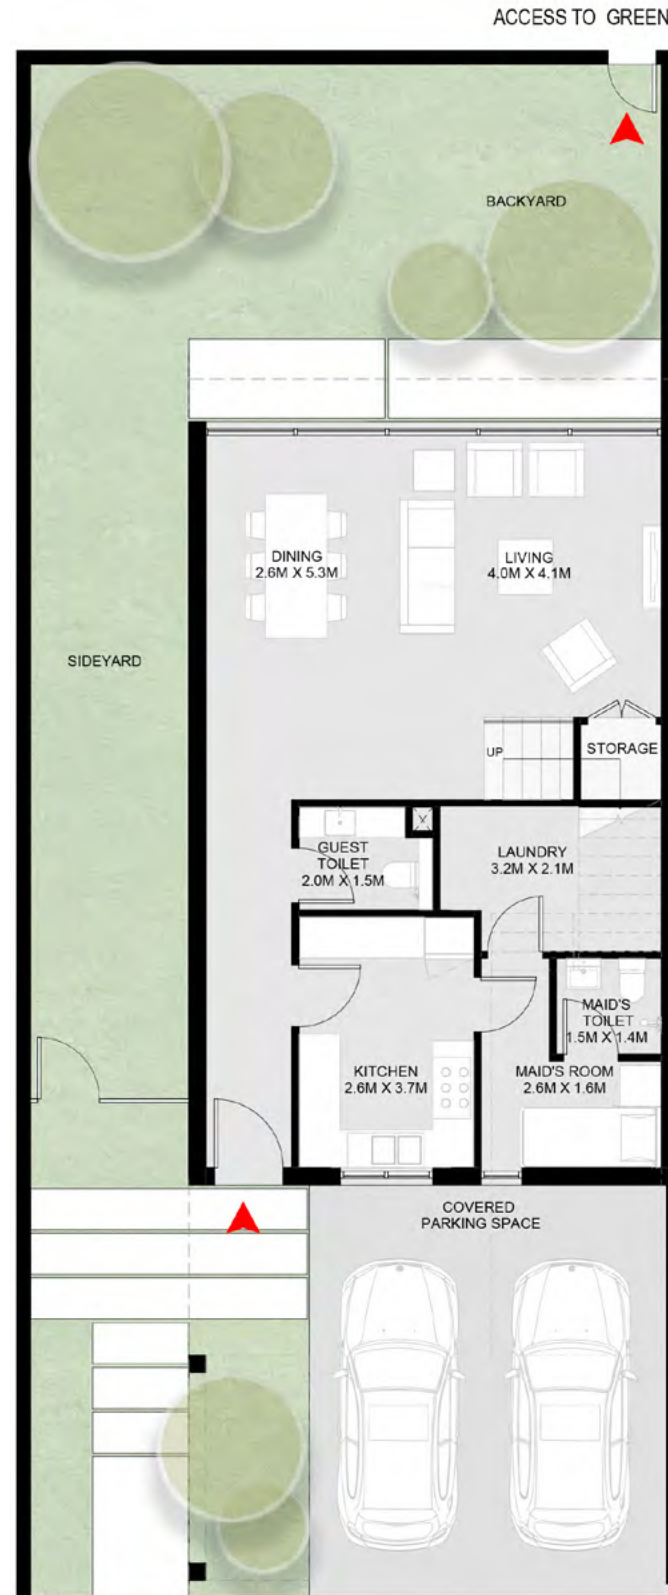

3 Bedroom Azalea Townhouse - B

Ground Floor: 1,264 sq. ft.
First Floor: 1,084 sq. ft.
Total: 2,348 sq. ft.

Ground Floor

الطابق الأرضي: 1,264 قدم مربع
الطابق الأول: 1,084 قدم مربع
الإجمالي: 2,348 قدم مربع

منزل أزاليا الريفي من 3 غرف نوم - B

First Floor

منزل أزاليا الريفي بواجهتين من 3 غرف نوم - A

منزل هادئ وعصري مع حديقة، شرفات، موقف سيارات مغطى، صالة معيشة وتناول طعام، غرفة غسيل، غرفة تخزين تحت الدرج، حمام ضيوف، غرفة نوم للخادمة وحمام، وغرفة نوم رئيسية واسعة.

3 Bedroom Azalea Corner/End Townhouse - A

A serene and contemporary home with a garden, balconies, covered parking, living and dining area, laundry room, under-stairs storage room, guest bathroom, maid's bedroom and bathroom, and spacious master bedroom.

3 Bedroom Azalea Corner/End Townhouse - A

Ground Floor: 1,280 sq. ft.
First Floor: 1,069 sq. ft.
Total: 2,349 sq. ft.

Ground Floor

الطابق الأرضي: 1,280 قدم مربع
الطابق الأول: 1,069 قدم مربع
الإجمالي: 2,349 قدم مربع