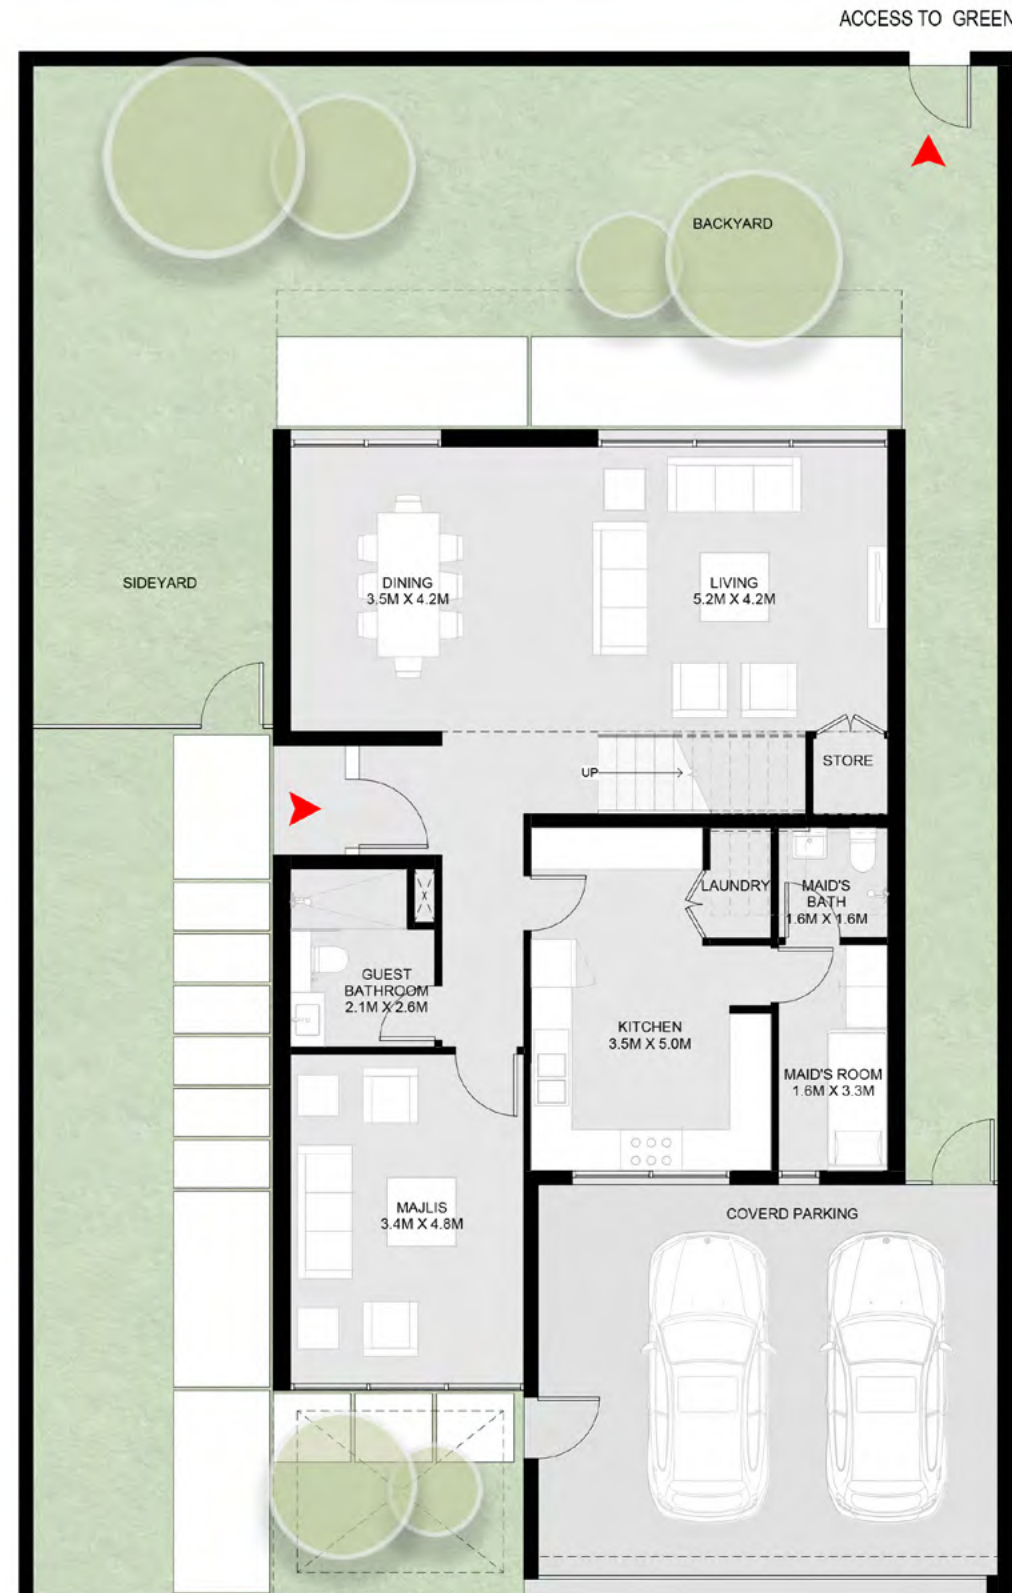

4 Bedroom Azalea Villa – 1 A

Ground Floor: 1,895 sq. ft.
First Floor: 1,635 sq. ft.
Total: 3,530 sq. ft.

Ground Floor