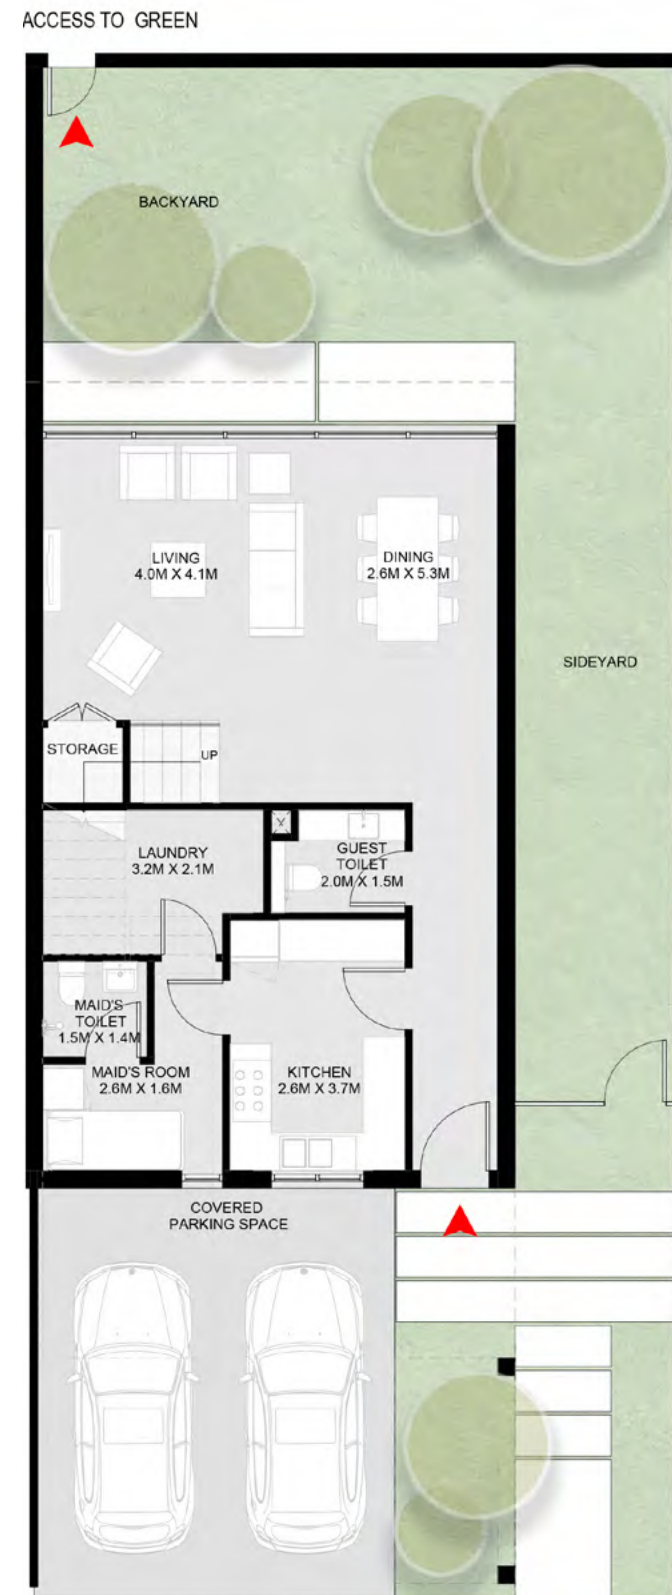

3 Bedroom Azalea Corner/End Townhouse - B

Ground Floor: 1,280 sq. ft.
First Floor: 1,069 sq. ft.
Total: 2,349 sq. ft.

Ground Floor