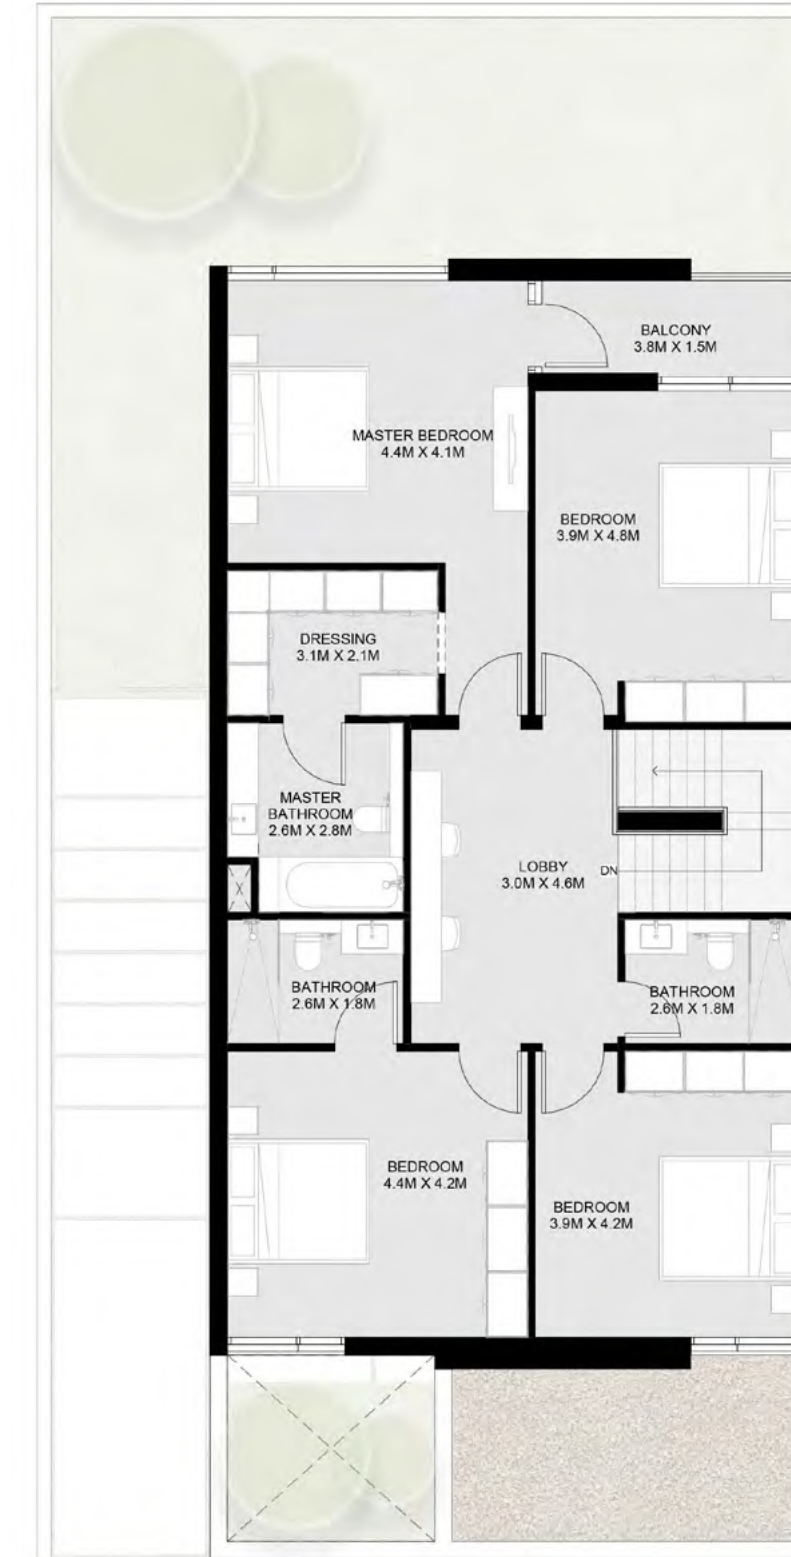

4 Bedroom Azalea Corner/End Townhouse - A

A tranquil and roomy home with a garden, balcony, covered parking, living and dining area, majlis, lobby, laundry room, under-stairs storage room, guest bathroom, maid's bedroom and bathroom, and ensuite master dressing room.

4 Bedroom Azalea Corner/End Townhouse - A

Ground Floor: 1,668 sq. ft.
First Floor: 1,488 sq. ft.
Total: 3,156 sq. ft.

Ground Floor

الطابق الأرضي: 1,668 قدم مربع
الطابق الأول: 1,488 قدم مربع
الإجمالي: 3,156 قدم مربع

منزل أزاليا الريفي بواجهتين A - من 4 غرف نوم

First Floor

منزل أزاليا الريفي بواجهتين من 4 غرف نوم - B

منزل هادئ وفسيح مع حديقة، شرفة، موقف سيارات مغطى، صالة معيشة وطعام، مجلس، ردهة، غرفة غسل، غرفة تخزين تحت الدرج، حمام ضيوف، غرفة نوم للخادمة وحمام، وغرفة ملابس رئيسية داخلية.