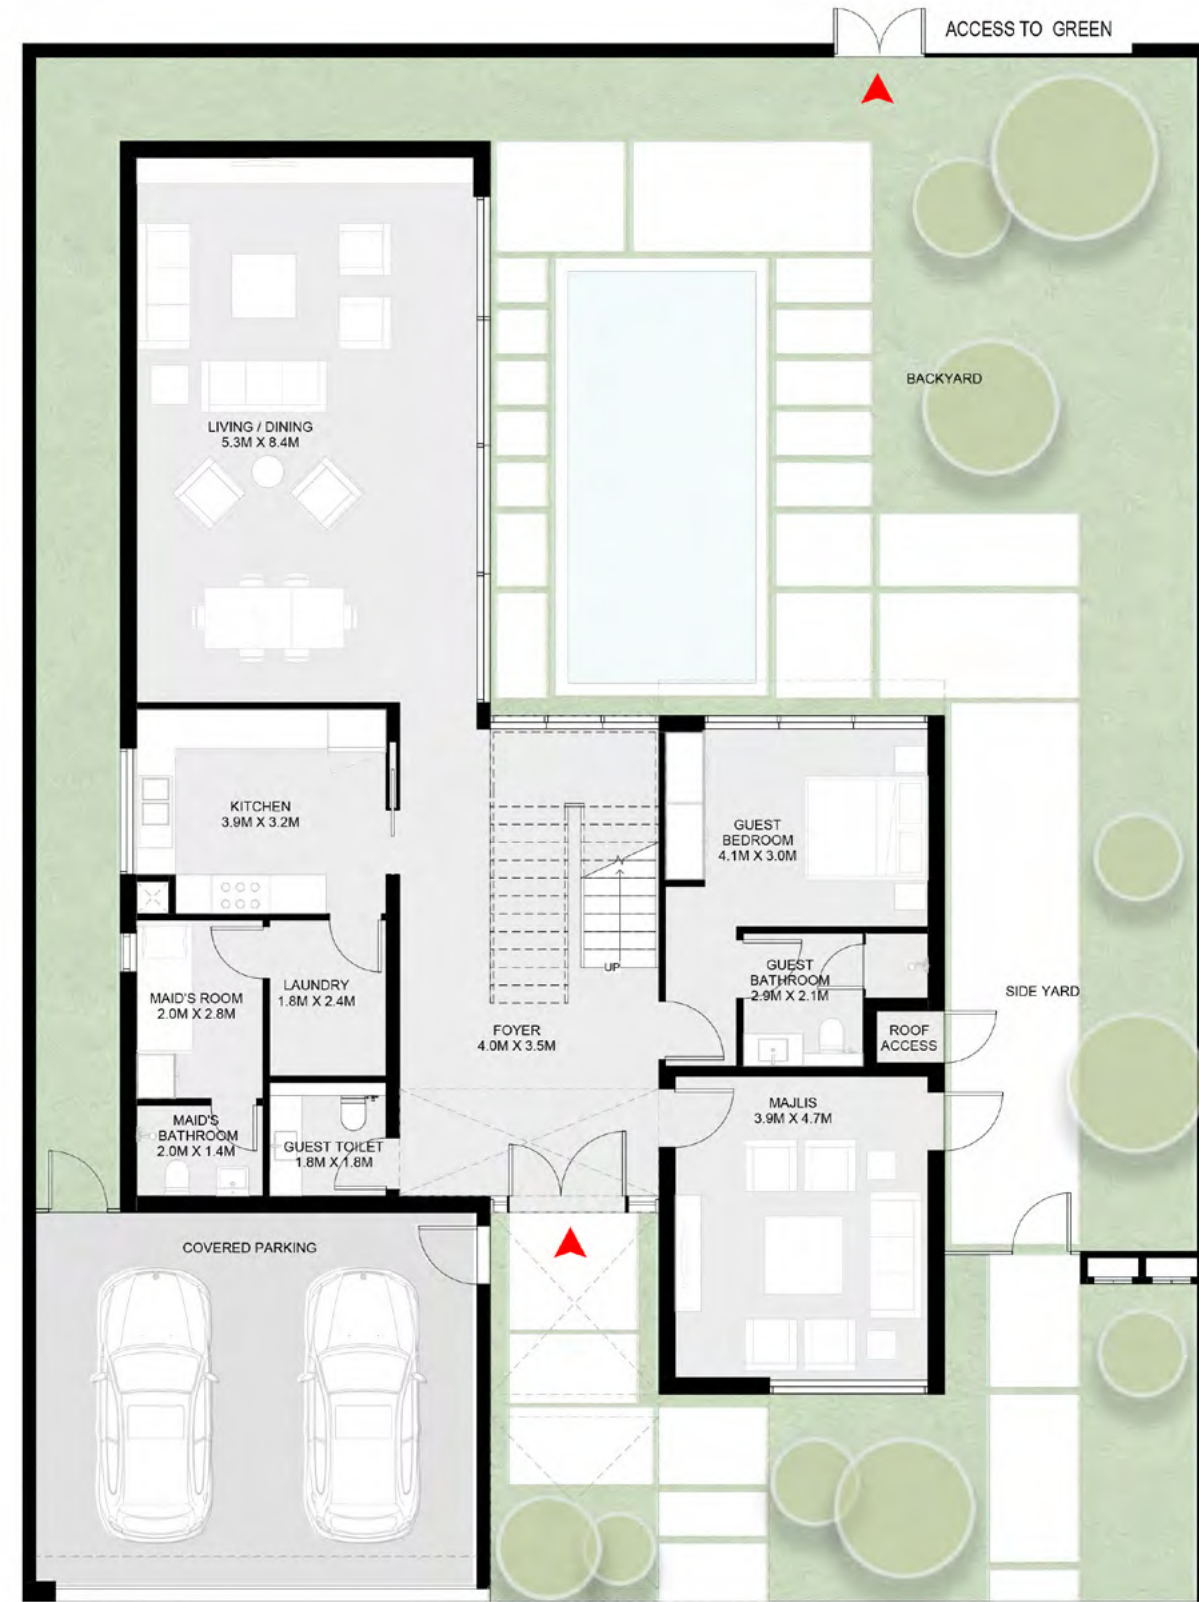

4 Bedroom Azalea Villa – 2 A

Ground Floor: 2,305 sq. ft.
First Floor: 1,906 sq. ft.
Total: 4,211 sq. ft.

Ground Floor