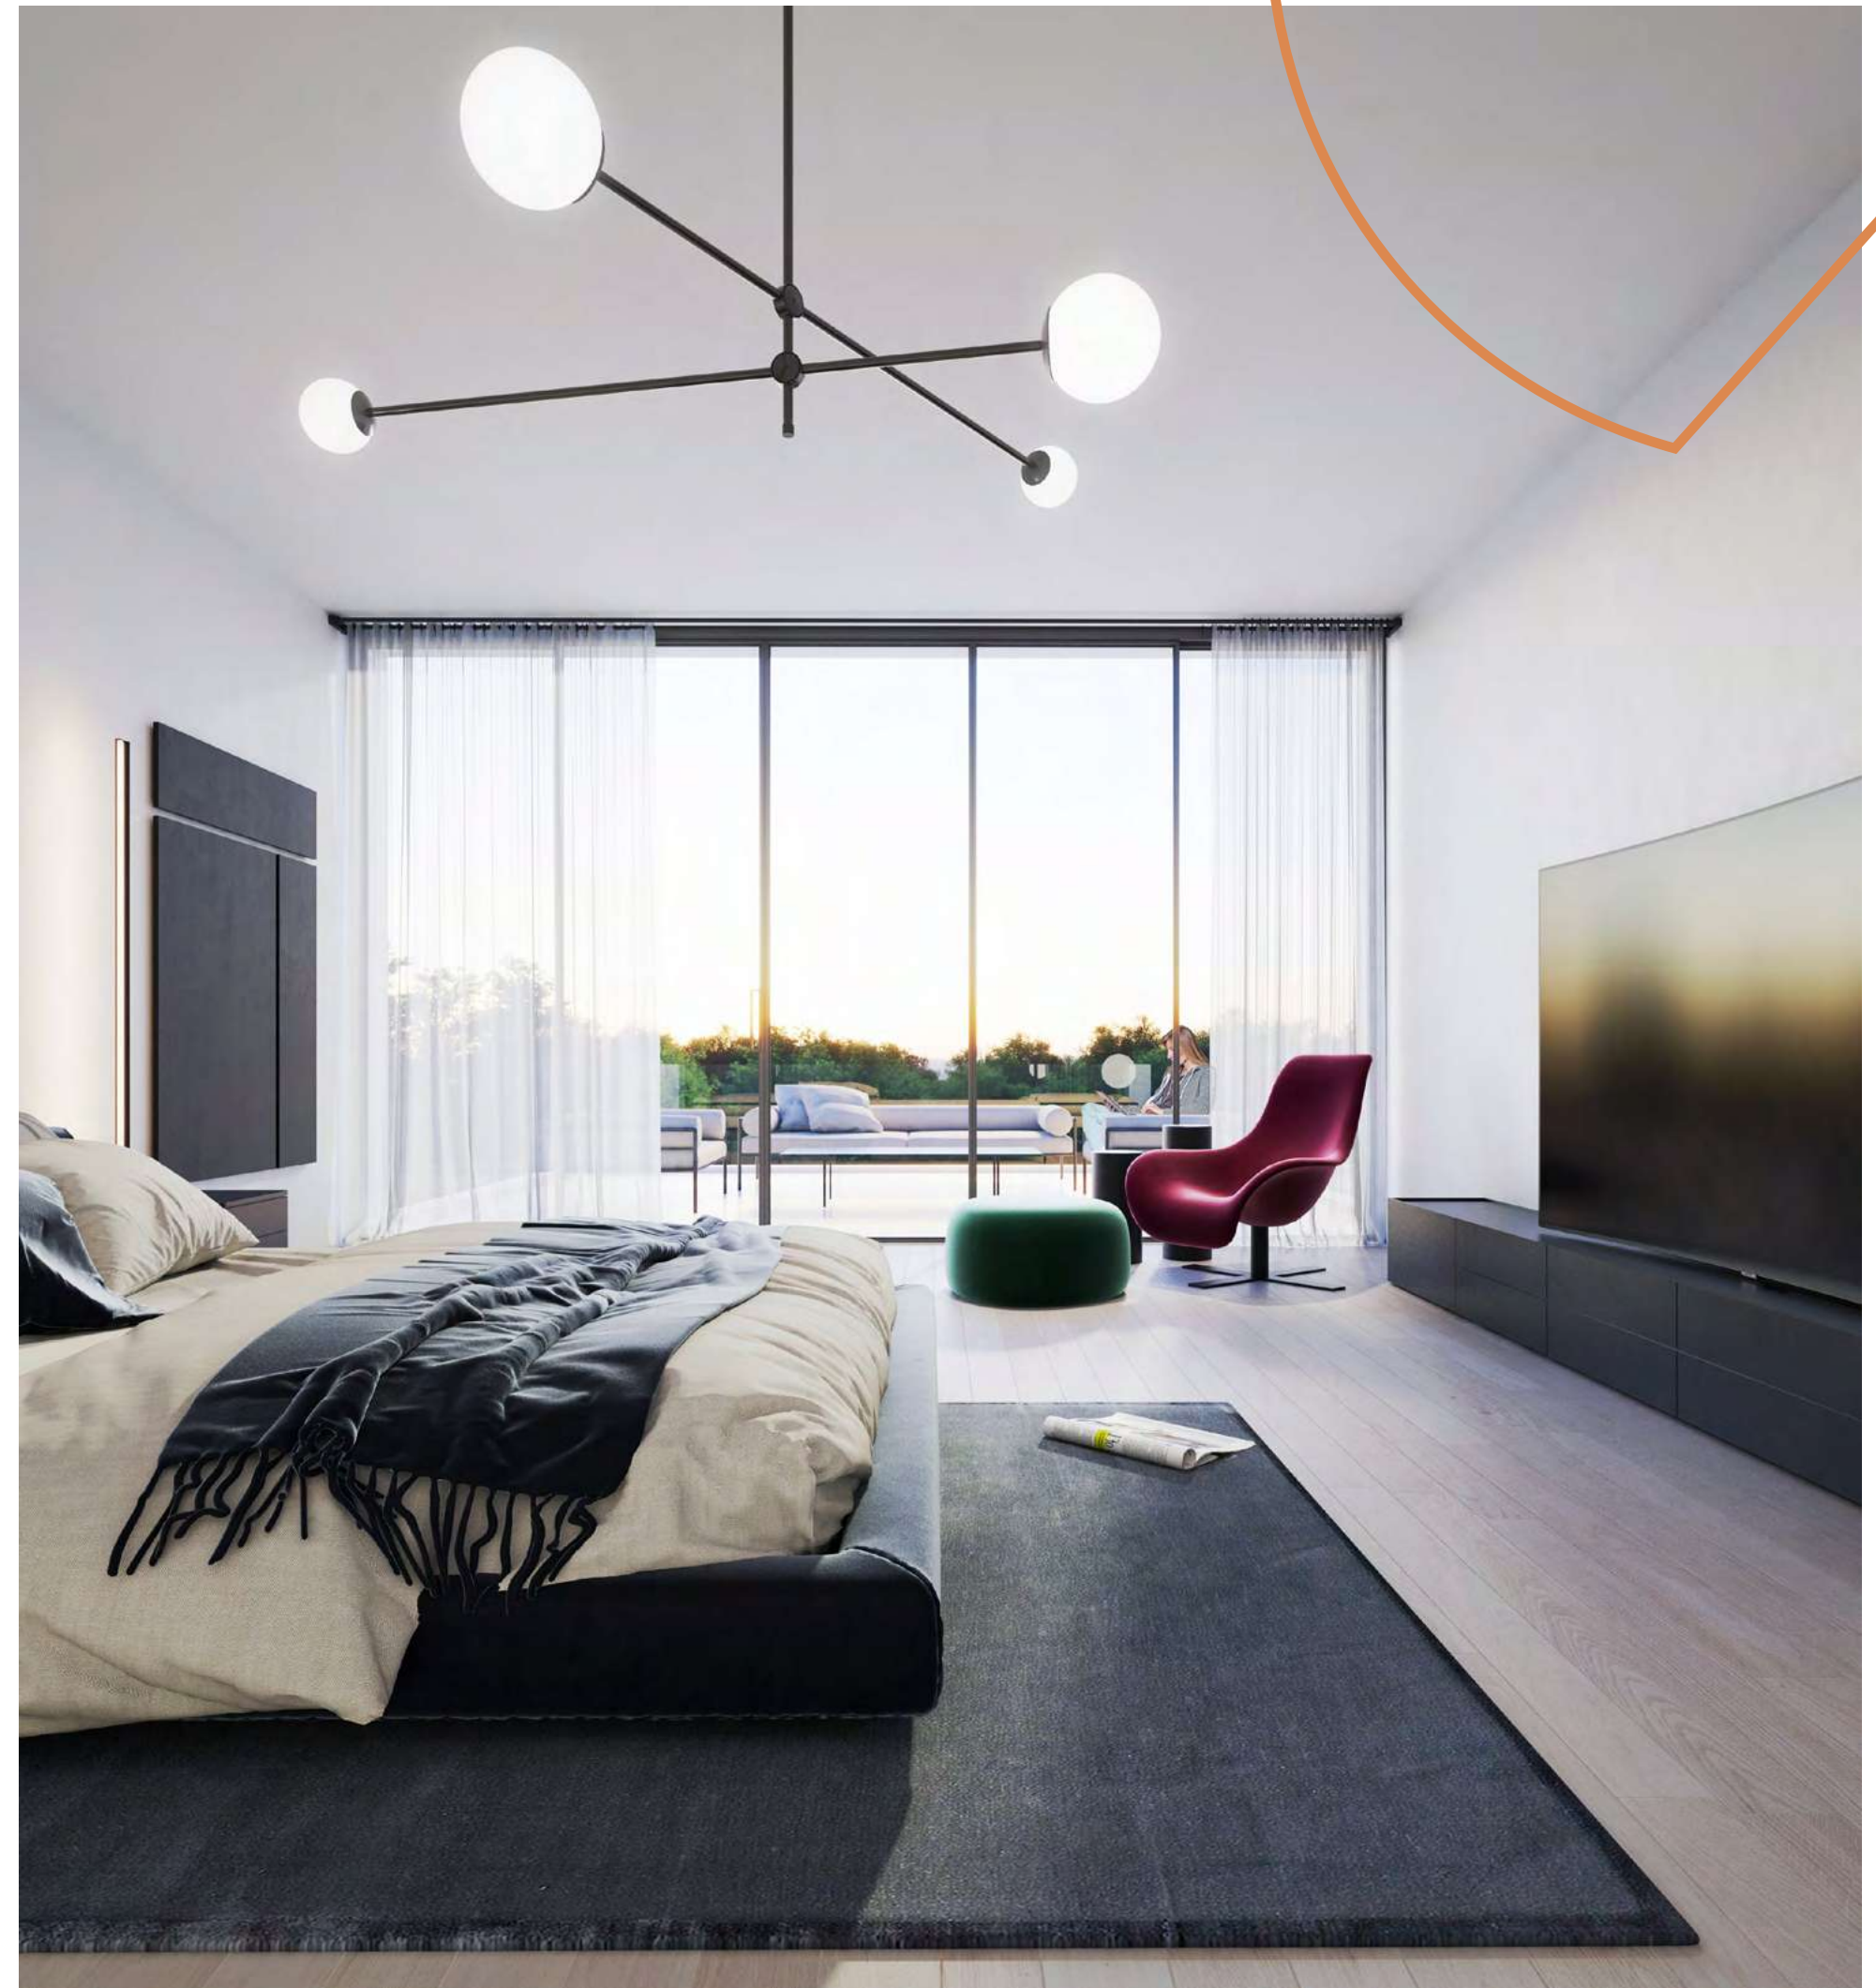

Second Floor

فيلا أزاليا فوربيست الفاخرة من 5 غرف نوم - B

منزل هادئ وواسع مع مصعد، حديقة، مسبح، تراس، شرفة، موقف سيارات مغطى، صالة معيشة وتناول طعام، مجلس، غرفة عائلية، غرفة غسل، غرفة مونة، غرفة تخزين، حمام ضيوف، غرفة نوم للخادمة وحمام، غرفة نوم للسائق و حمام، وجناح غرفة نوم رئيسية خاص في الطابق العلوي.