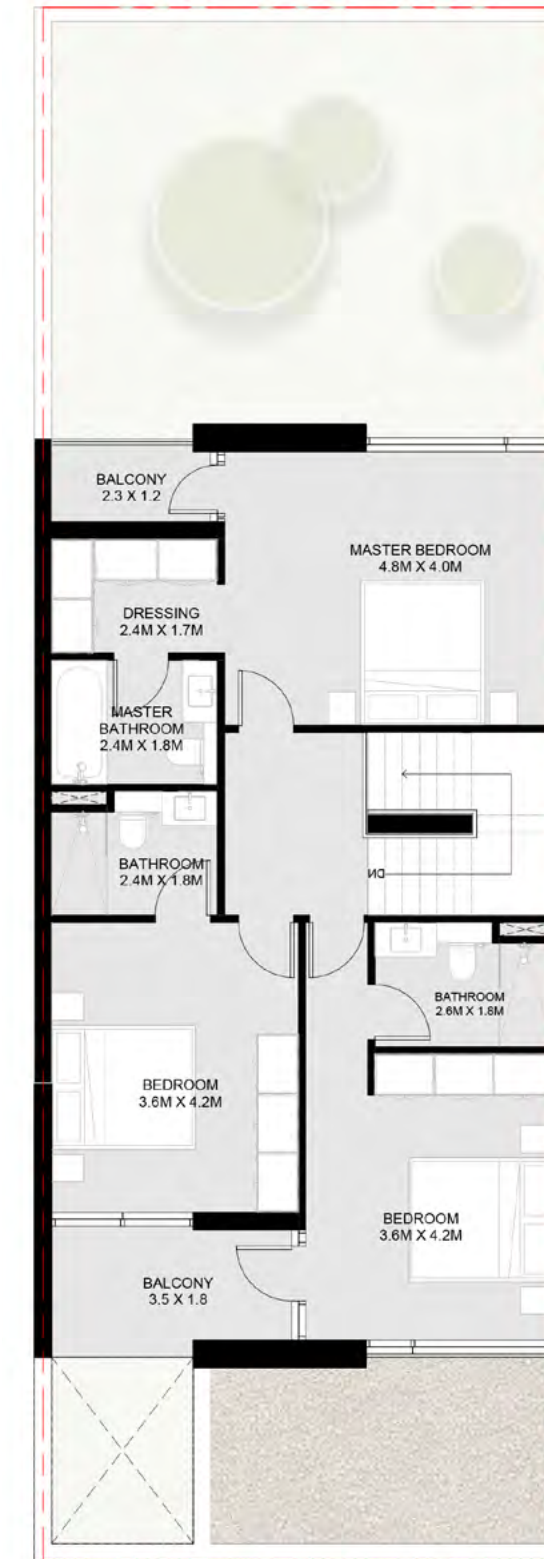

منزل أزاليا الريفي من 3 غرف نوم - B

First Floor