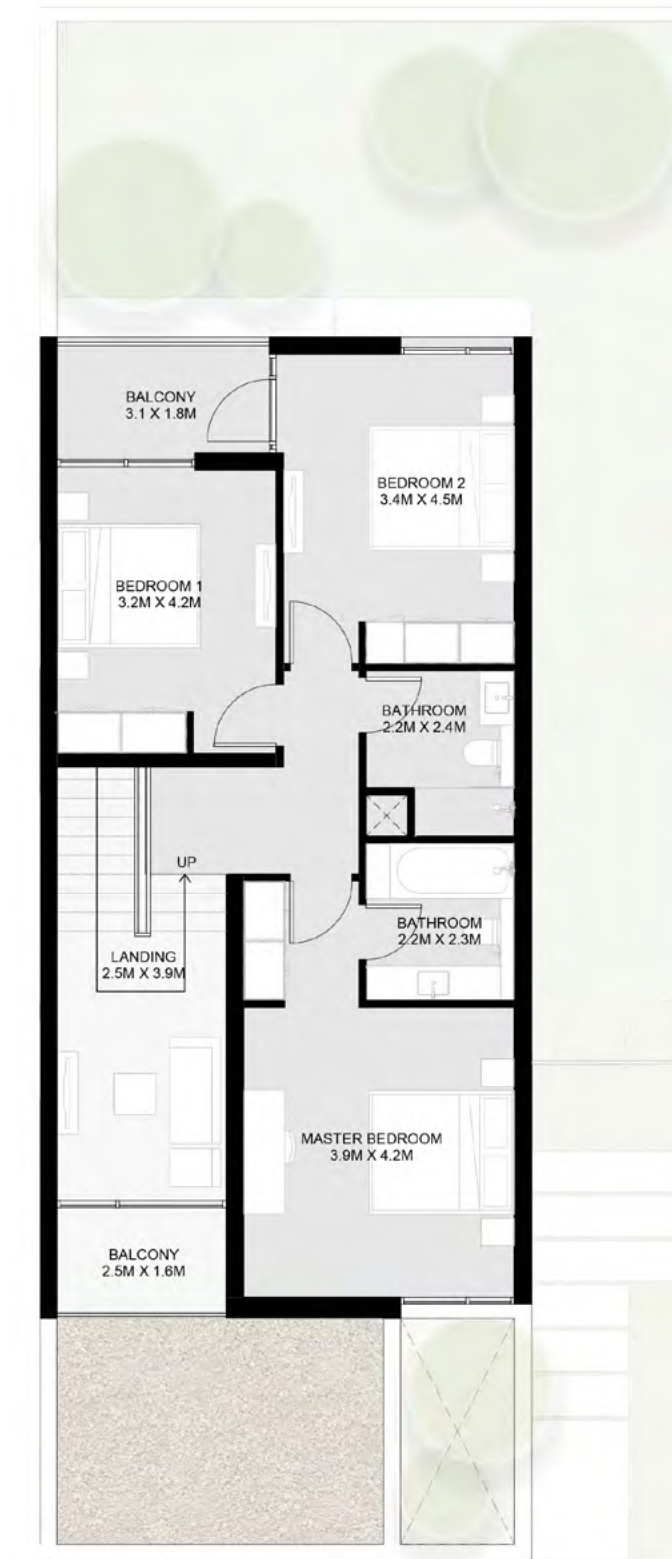

منزل أزاليا الريفي من 3 غرف نوم - B

First Floor

منزل أزاليا الريفي بواجهتين من 3 غرف نوم - A

منزل هادئ وعصري مع حديقة، شرفات، موقف سيارات مغطى، صالة معيشة وتناول طعام، غرفة غسيل، غرفة تخزين تحت الدرج، حمام ضيوف، غرفة نوم للخادمة وحمام، وغرفة نوم رئيسية واسعة.

منزل أزاليا الريفي بواجهتين من 3 غرف نوم - A

First Floor

منزل أزاليا الريفي بواجهتين من 3 غرف نوم - B

منزل هادئ وعصري مع حديقة، شرفات، موقف سيارات مغطى، صالة معيشة وتناول طعام، غرفة غسل، غرفة تخزين تحت الدرج، حمام ضيوف، غرفة نوم للخادمة وحمام، وغرفة نوم رئيسية واسعة.

3 Bedroom Azalea Corner/End Townhouse - B

Ground Floor: 1,280 sq. ft.
First Floor: 1,069 sq. ft.
Total: 2,349 sq. ft.

Ground Floor

الطابق الأرضي: 1,280 قدم مربع
الطابق الأول: 1,069 قدم مربع
الإجمالي: 2,349 قدم مربع

منزل أزاليا الريفي بواجهتين من 3 غرف نوم - B

First Floor

منزل أزاليا الريفي من 4 غرف نوم - A

منزل جذاب مع حديقة، شرفة، موقف سيارات مغطى، صالة معيشة وتناول طعام، غرفة غسيل، غرفة تخزين تحت الدرج، حمام ضيوف، غرفة نوم للخادمة وحمام، وغرفة ملابس رئيسية داخلية.