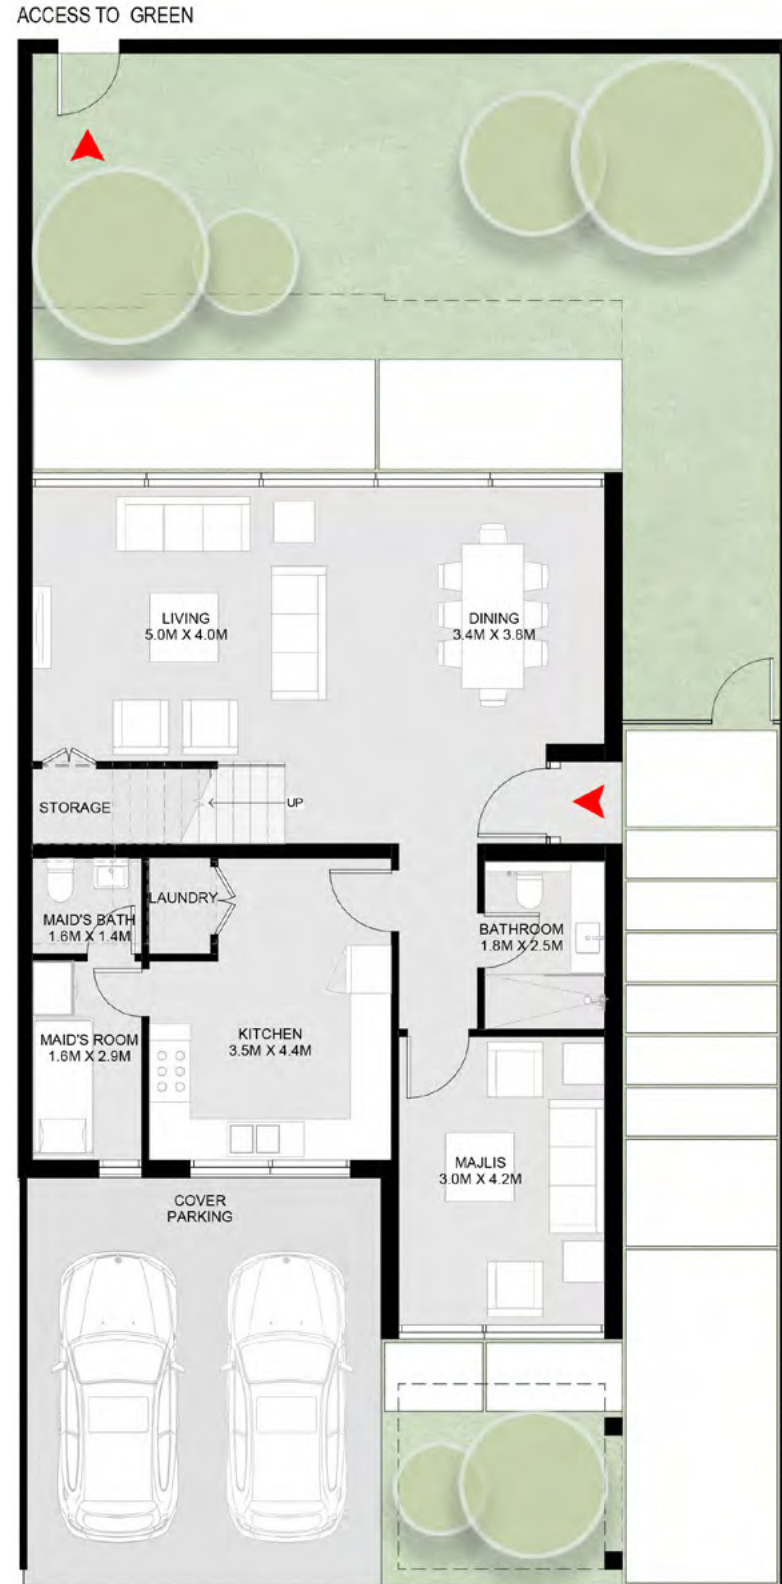

4 Bedroom Azalea Corner/End Townhouse - B

Ground Floor: 1,668 sq. ft.
First Floor: 1,488 sq. ft.
Total: 3,156 sq. ft.

Ground Floor