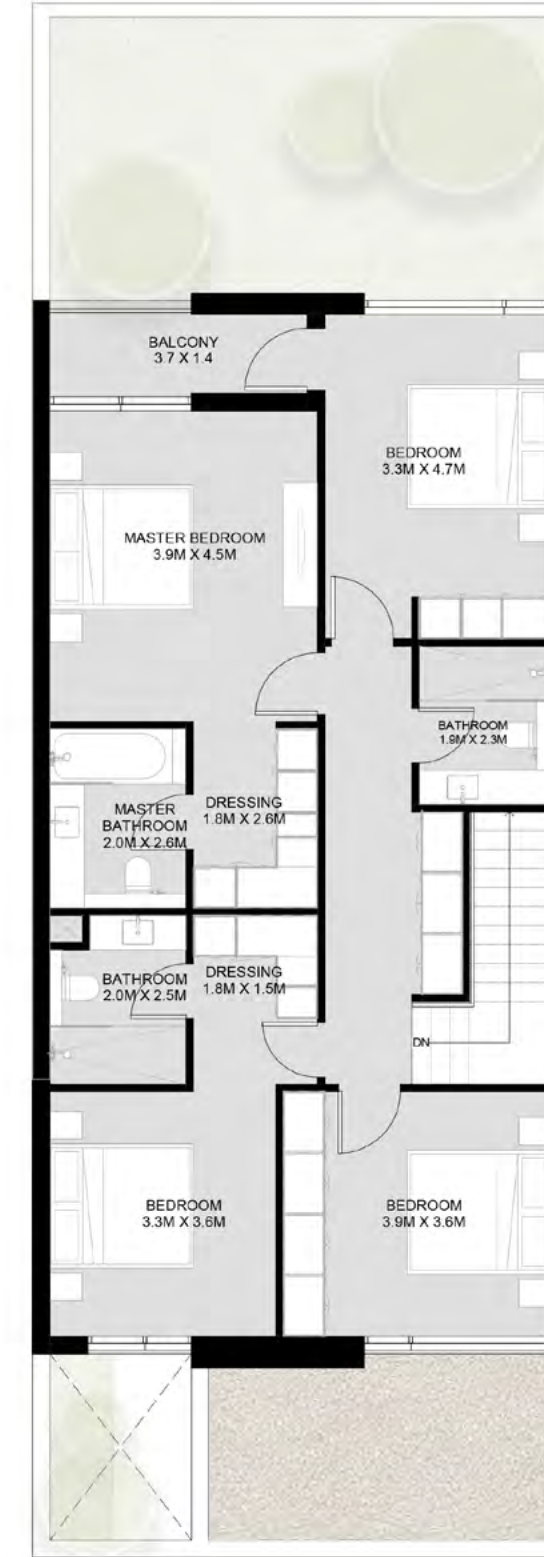

منزل أزاليا الريفية من 4 غرف نوم - A

First Floor

منزل أزاليا الريفي من 4 غرف نوم - B

منزل جذاب مع حديقة، شرفة، موقف سيارات مغطى، صالة معيشة وتناول طعام، غرفة غسيل، غرفة تخزين تحت الدرج، حمام ضيوف، غرفة نوم للخادمة وحمام، وغرفة ملابس رئيسية داخلية.

4 Bedroom Azalea Townhouse - B

A zen and inviting home with a garden, balcony, covered parking, living and dining area, laundry room, under-stairs storage room, guest bathroom, maid's bedroom and bathroom, and ensuite master dressing room.

4 Bedroom Azalea Townhouse - B

Ground Floor: 1,418 sq. ft.
First Floor: 1,243 sq. ft.
Total: 2,661 sq. ft.

Ground Floor

الطابق الأرضي: 1,418 قدم مربع
الطابق الأول: 1,243 قدم مربع
الإجمالي: 2,661 قدم مربع