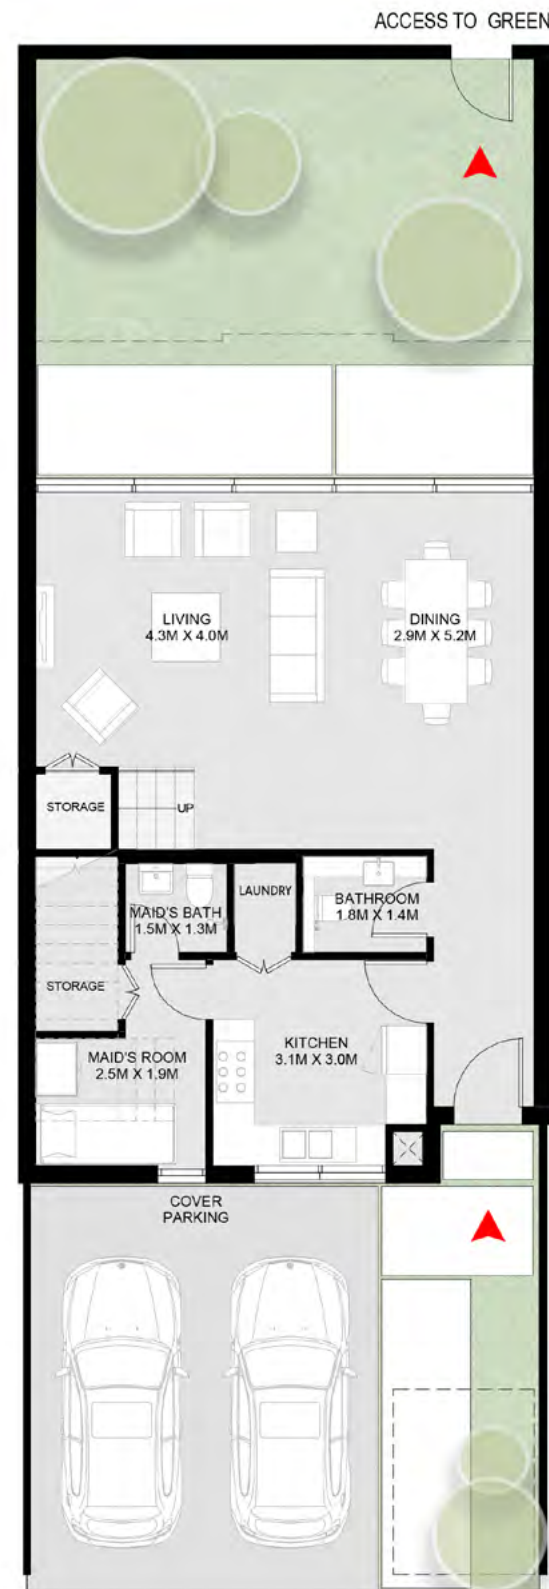

4 Bedroom Azalea Townhouse - A

Ground Floor: 1,418 sq. ft.
First Floor: 1,243 sq. ft.
Total: 2,661 sq. ft.

Ground Floor