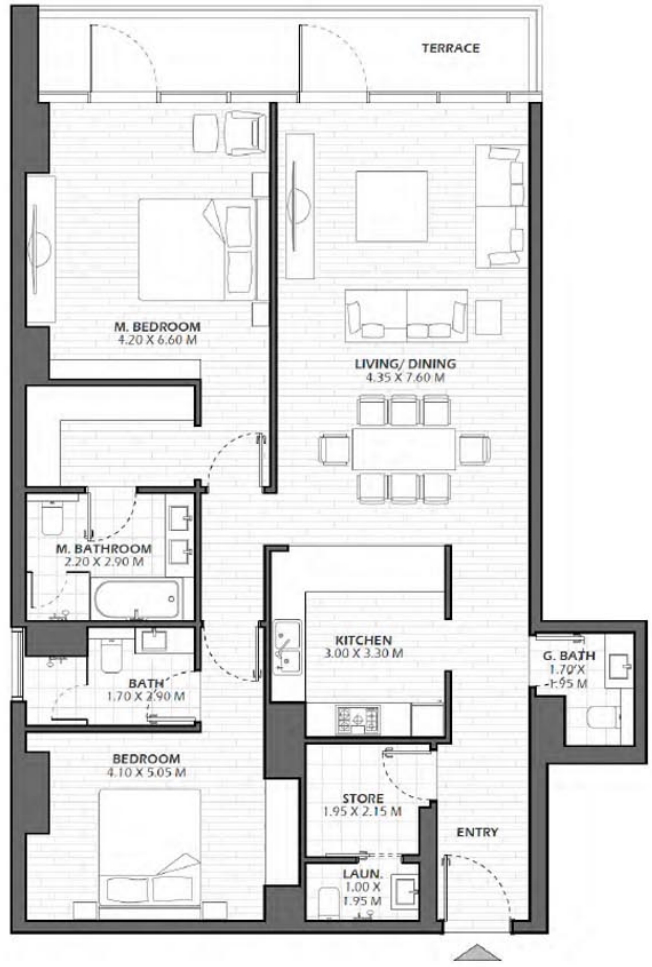

403

2 Bedrooms, 4 Bathrooms

Unit Area	134 Sqm	1445 Sq.Ft
Balcony Area	14 Sqm	149 Sq.Ft
Total Area	148 Sqm	1594 Sq.Ft