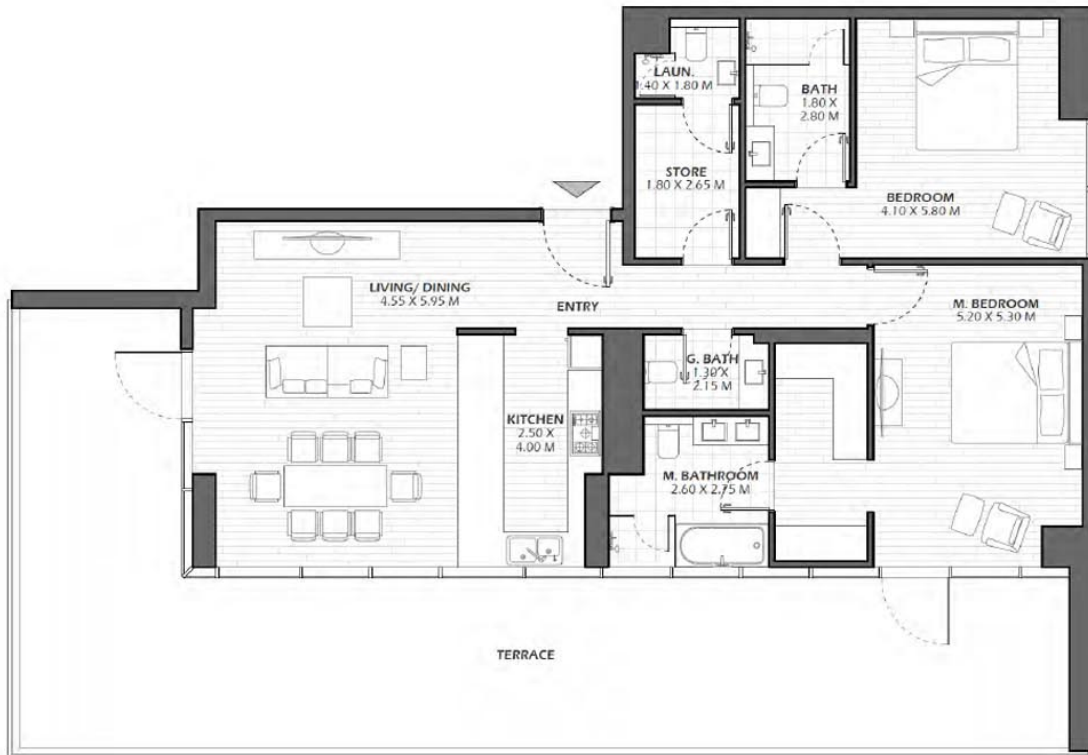

707

2 Bedrooms, 4 Bathrooms

Unit Area 126 Sqm 1357 Sq.Ft

Balcony Area 69 Sqm 742 Sq.Ft

Total Area 195 Sqm 2100 Sq.Ft