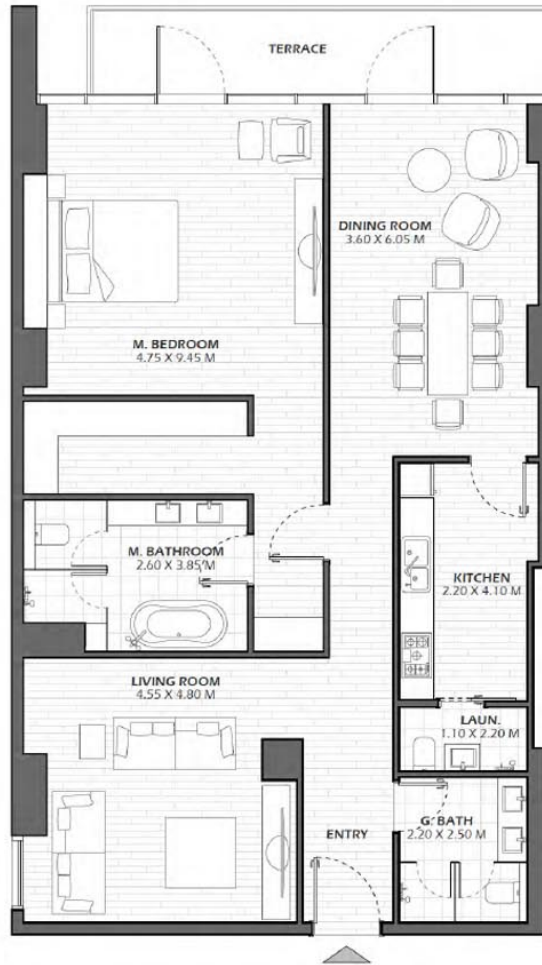

G02

1 Bedrooms, 3 Bathrooms

Unit Area	100 Sqm	1072 Sq.Ft
Balcony Area	12 Sqm	134 Sq.Ft
Total Area	112 Sqm	1206 Sq.Ft