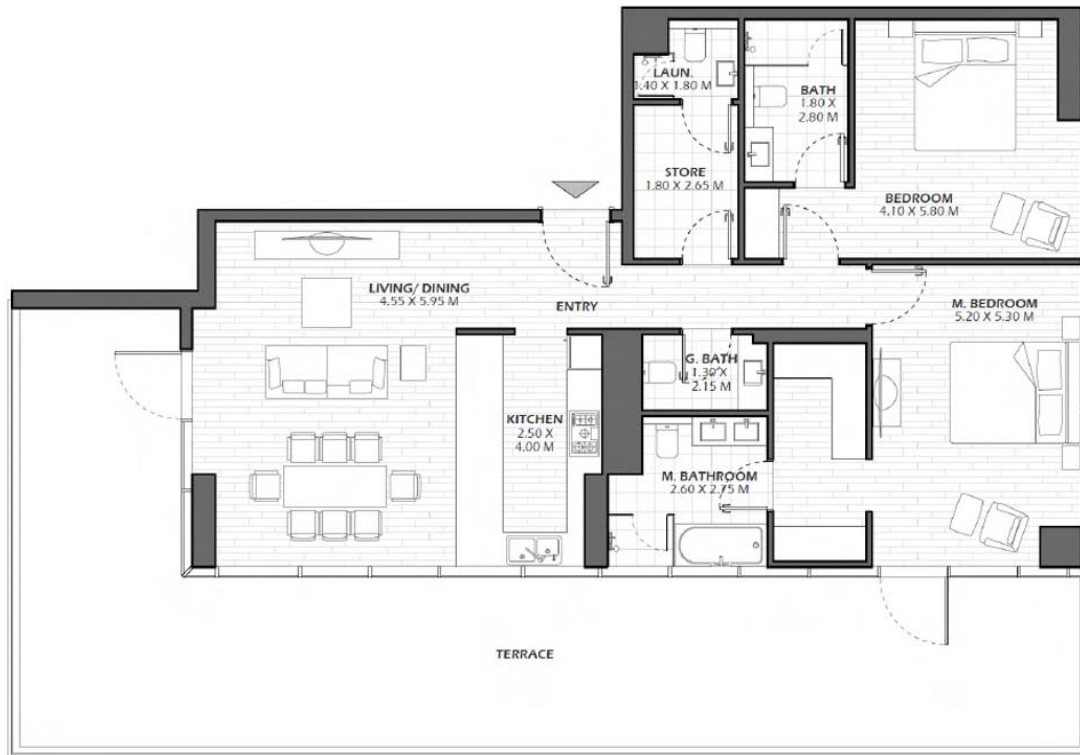

## 605

1 Bedrooms, 3 Bathrooms

Unit Area 110 Sqm 1186 Sq.Ft

Balcony Area 12 Sqm 134 Sq.Ft

Total Area 123 Sqm 1320 Sq.Ft

**606**

**3 Bedrooms, 5 Bathrooms**

Unit Area	192 Sqm	2066 Sq.Ft
Balcony Area	23 Sqm	250 Sq.Ft
Total Area	215 Sqm	2316 Sq.Ft