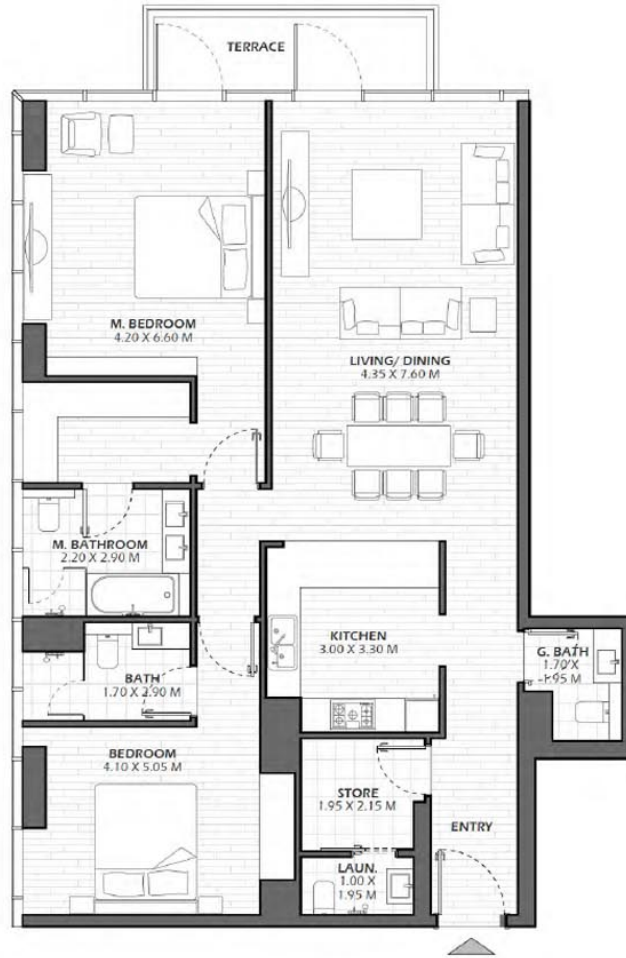

203

2 Bedrooms, 4 Bathrooms

Unit Area	133 Sqm	1431 Sq.Ft
Balcony Area	11 Sqm	82 Sq.Ft
Total Area	141 Sqm	1513 Sq.Ft