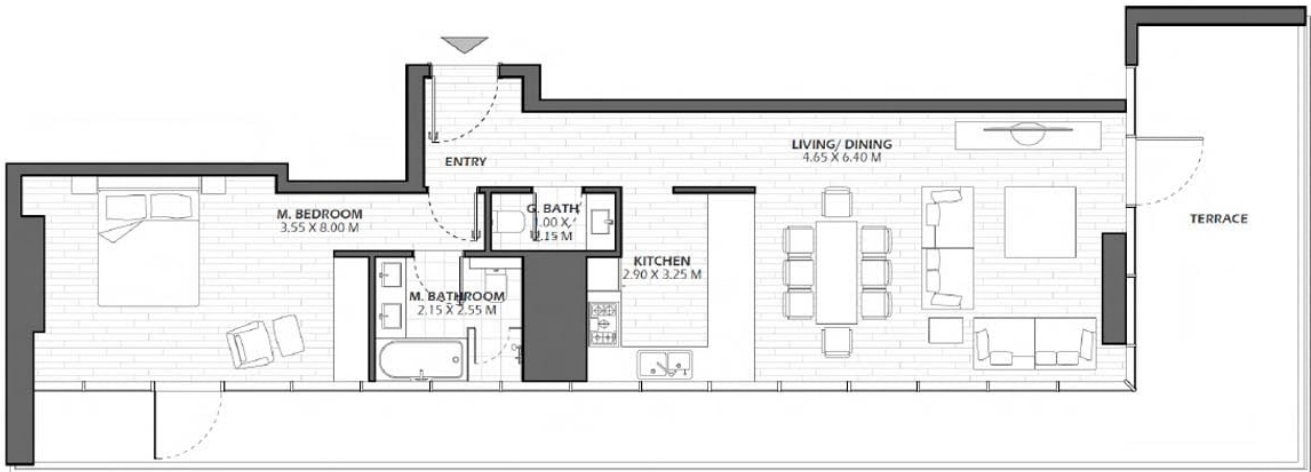

401

1 Bedrooms, 2 Bathrooms

Unit Area   90 Sqm   968 Sq.Ft

Balcony Area   47 Sqm   505 Sq.Ft

Total Area   137 Sqm   1474 Sq.Ft