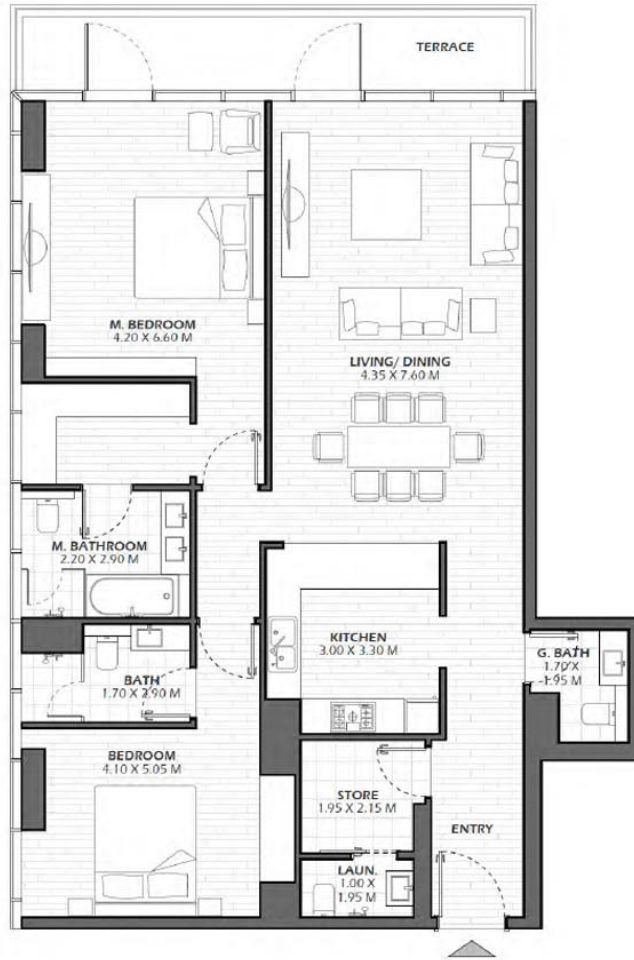

603

2 Bedrooms, 4 Bathrooms

Unit Area	134 Sqm	1446 Sq.Ft
Balcony Area	14 Sqm	149 Sq.Ft
Total Area	148 Sqm	1595 Sq.Ft