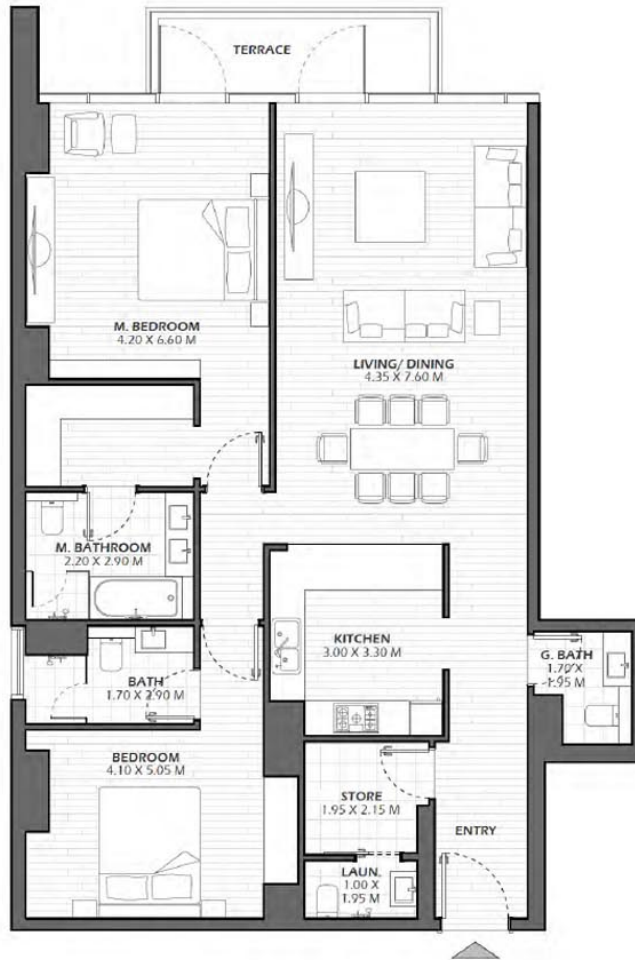

503

2 Bedrooms, 4 Bathrooms

Unit Area	135 Sqm	1454 Sq.Ft
Balcony Area	8 Sqm	82 Sq.Ft
Total Area	143 Sqm	1537 Sq.Ft