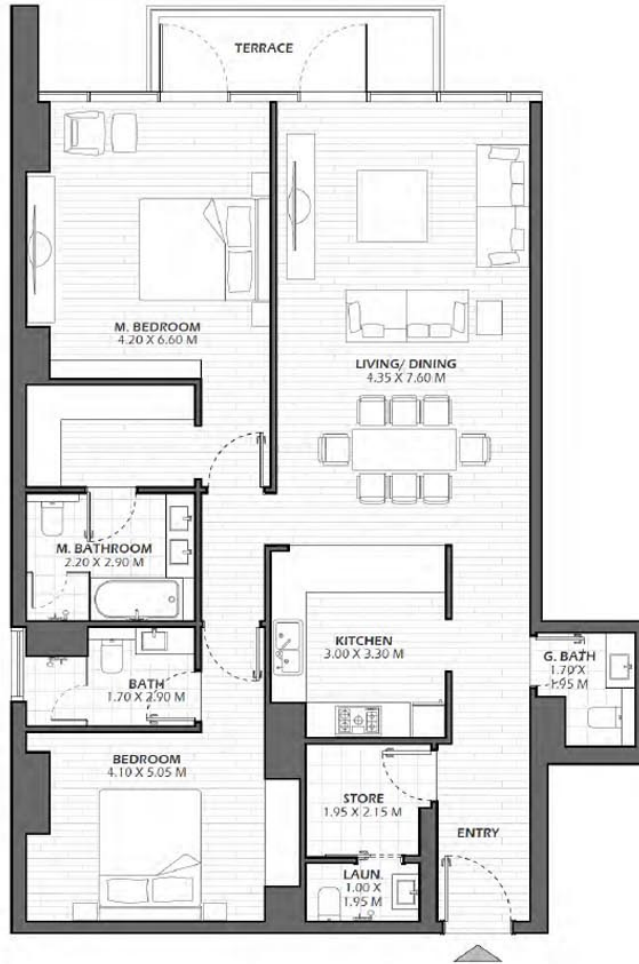

803

2 Bedrooms, 4 Bathrooms

Unit Area	135 Sqm	1453 Sq.Ft
Balcony Area	8 Sqm	82 Sq.Ft
Total Area	143 Sqm	1535 Sq.Ft