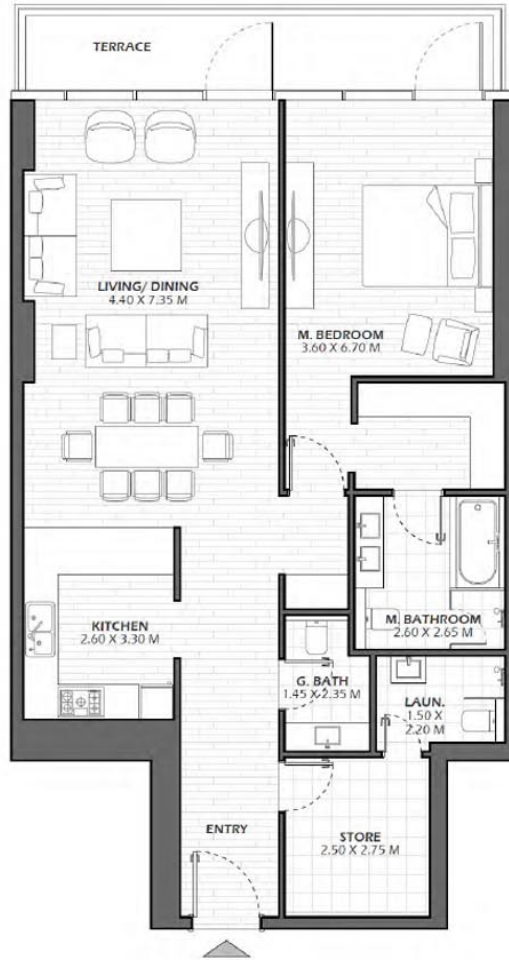

705

1 Bedrooms, 3 Bathrooms

Unit Area	110 Sqm	1186 Sq.Ft
Balcony Area	12 Sqm	134 Sq.Ft
Total Area	123 Sqm	1320 Sq.Ft