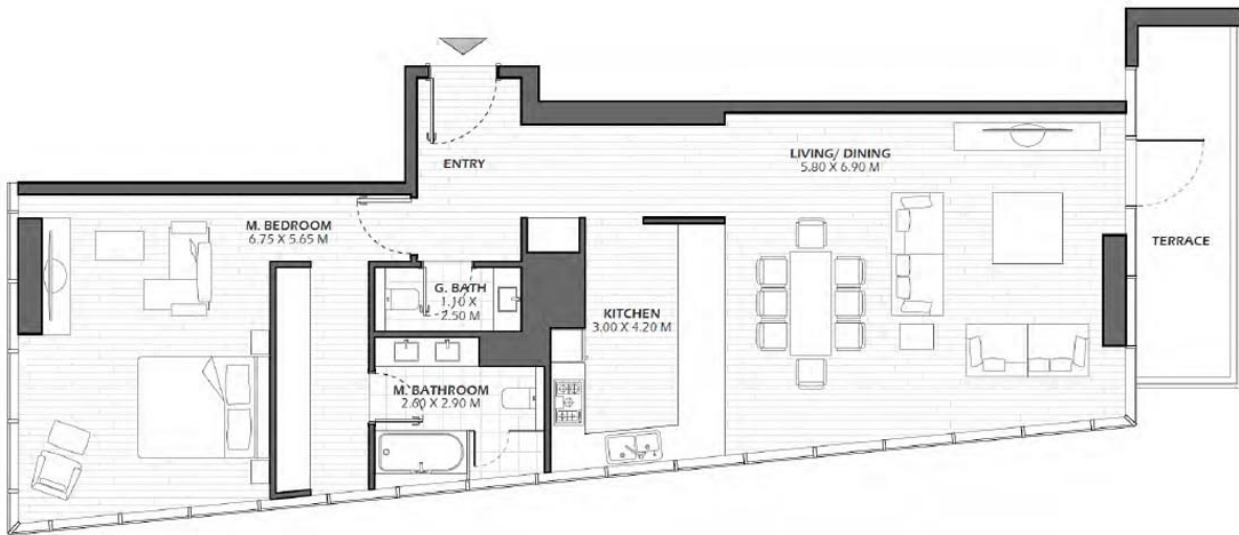

201

1 Bedrooms, 2 Bathrooms

Unit Area	117 Sqm	1260 Sq.Ft
Balcony Area	11 Sqm	121 Sq.Ft
Total Area	128 Sqm	1380 Sq.Ft