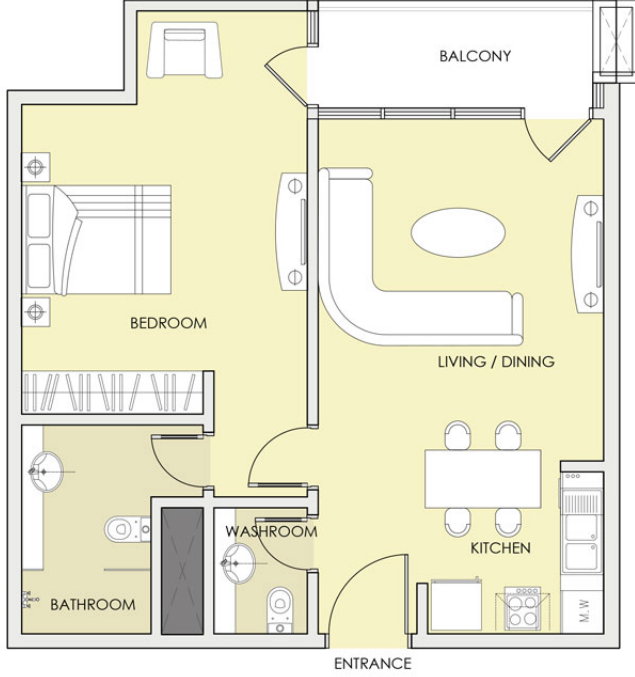

# Seven City JLT - Apartment

SE7EN CITY | JLT

ONE-BEDROOM APARTMENT TYPE 1

سيفن سيتي في أبراج بحيرات الجميرا

شقة بغرفة نوم نمط 1

المساحة في هذا النمط

775sq/ft

The size for this unit type is

775sq/ft