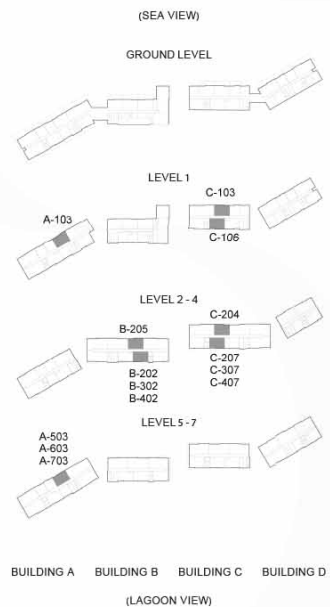

SUITE AREA	1140 - 1142 SQ.FT. (106 SQ.M.)
BALCONY	29 - 68 SQ.FT. (3 - 6 SQ.M.)
TOTAL AREA	1169 - 1211 SQ.FT. (109 - 112 SQ.M.)