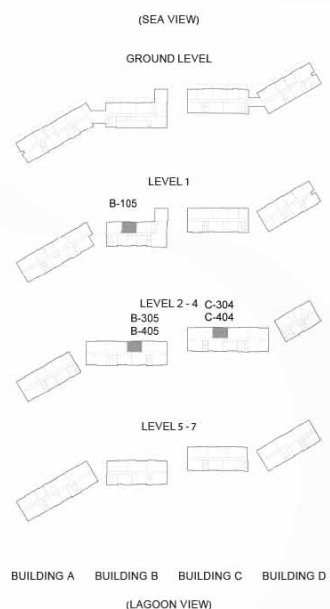

SUITE AREA	1140 - 1142 SQ.FT. (106 SQ.M.)
BALCONY	29 - 31 SQ.FT. (3 SQ.M.)
TOTAL AREA	1168 - 1173 SQ.FT. (109 SQ.M.)