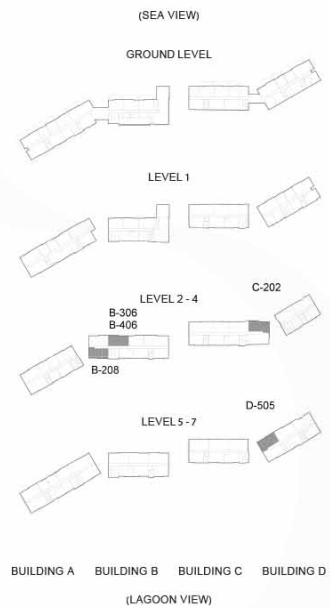

SUITE AREA	1535 - 1541 SQ.FT. (143 SQ.M.)
BALCONY	85 - 126 SQ.FT. (8 - 12 SQ.M.)
TOTAL AREA	1623 - 1667 SQ.FT. (151 - 155 SQ.M.)