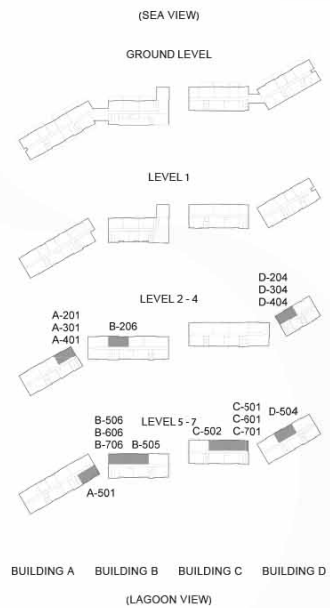

SUITE AREA	1538 - 1540 SQ.FT. (143 SQ.M.)
BALCONY	56 - 130 SQ.FT. (5 - 12 SQ.M.)
TOTAL AREA	1596 - 1668 SQ.FT. (148 - 155 SQ.M.)