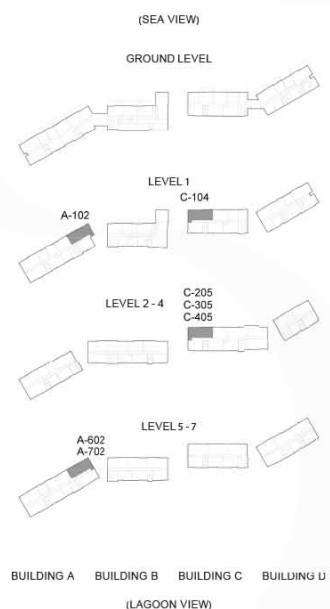

SUITE AREA	2008 - 2015 SQ.FT. (187 SQ.M.)
BALCONY	69 - 143 SQ.FT. (6 - 13 SQ.M.)
TOTAL AREA	2084 - 2151 SQ.FT. (194 - 200 SQ.M.)