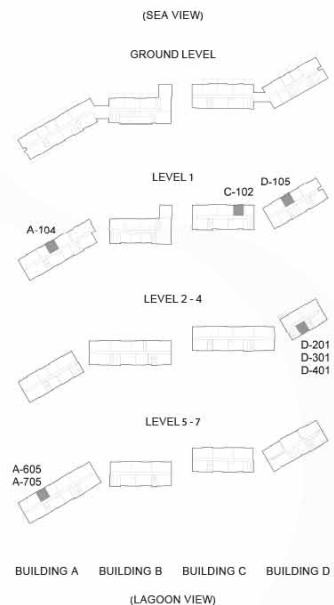

SUITE AREA	760 - 761 SQ.FT. (71 SQ.M.)
BALCONY	34 - 42 SQ.FT. (3 - 4 SQ.M.)
TOTAL AREA	794 - 802 SQ.FT. (74 SQ.M.)