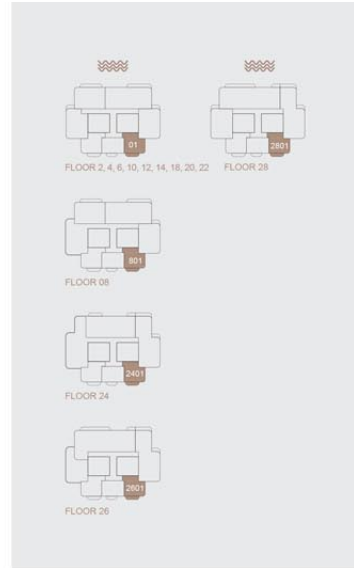

1-Bedroom

● *Type* A-1B-B.2

Unit Number	
201, 401, 601, 801, 1001, 1201, 1401, 1801, 2001, 2201, 2401, 2601, 2801	
Unit Type	Suite Area N/A SQM | SQFT
A-1B-B.2	72.75 | 783.07
Balcony Area SQM | SQFT	Total Area NSA SQM | SQFT
8.35 | 89.88	81.10 | 872.95