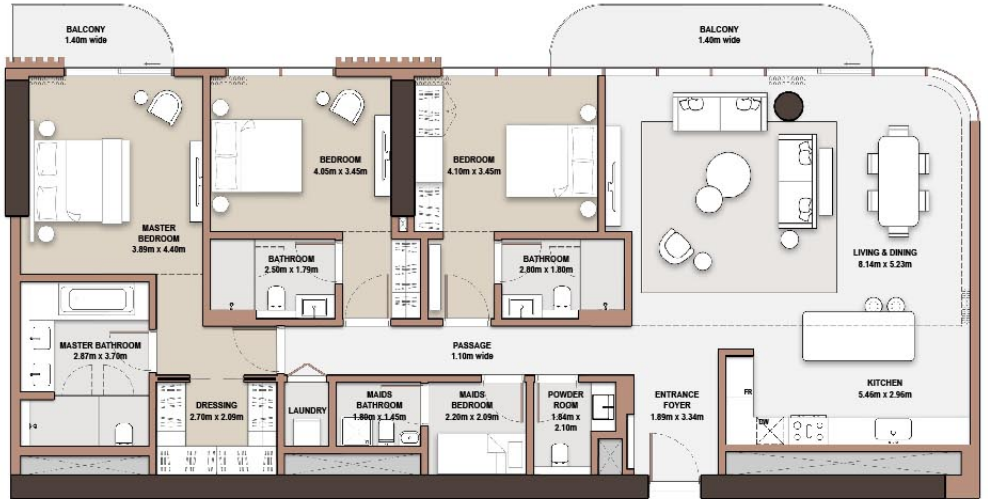

Unit Number 2805		Suite Area NIA 233.55 2,513.91	
Unit Type A-4B-C.1		Total Area NSA 257.46 2,771.27	
Balcony Area 23.91 257.36	SQM SQFT	SQM SQFT	

3-Bedroom

● *Type* C-3B-C.1

Unit Number		2805	
Unit Type	Suite Area N/A	SQM SQFT	
C-3B-C.1	188.50		2,029.00
Balcony Area	SQM SQFT	Total Area NSA	SQM SQFT
14.94	160.81	203.44	2,189.81