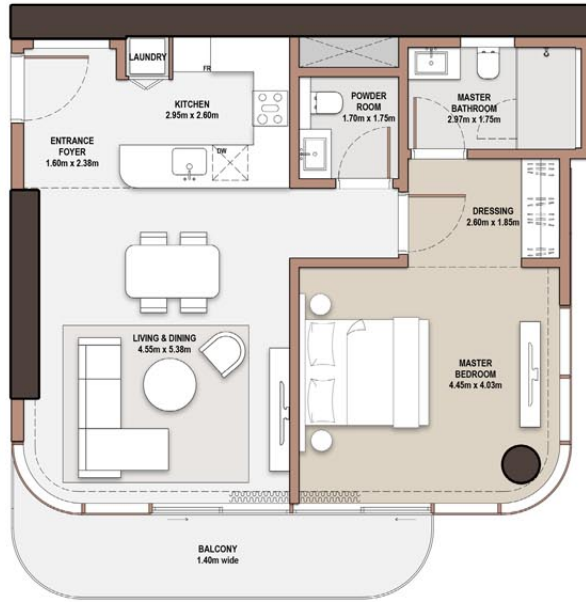

1-Bedroom

● *Type* B-1B-B.2

Unit Number			
101, 301, 501, 701, 901, 1101, 1301, 1501, 1701, 1901, 2301, 2501, 2701, 2901, 3101, 3301, 3501			
Unit Type	Suite Area N/A	SQM | SQFT	
B-1B-B.2	77.05	|	829.36
Balcony Area	SQM | SQFT	Total Area NSA	SQM | SQFT
10.25	|	110.33	87.30 | 939.69