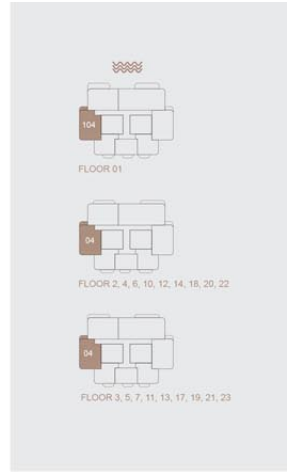

2-Bedroom

● *Type* A-2B-A.1

Unit Number			
104, 204, 304, 404, 504, 604, 704, 1004, 1104, 1204, 1304, 1404, 1704, 1804, 1904, 2004, 2104, 2204, 2304			
Unit Type	Suite Area NIA	SQM | SQFT	
A-2B-A.1	112.16	| 1,207.28	
Balcony Area	SQM | SQFT	Total Area NSA	SQM | SQFT
5.48	| 58.99	117.64	| 1,266.27

THE EDIT AT

MERAAS