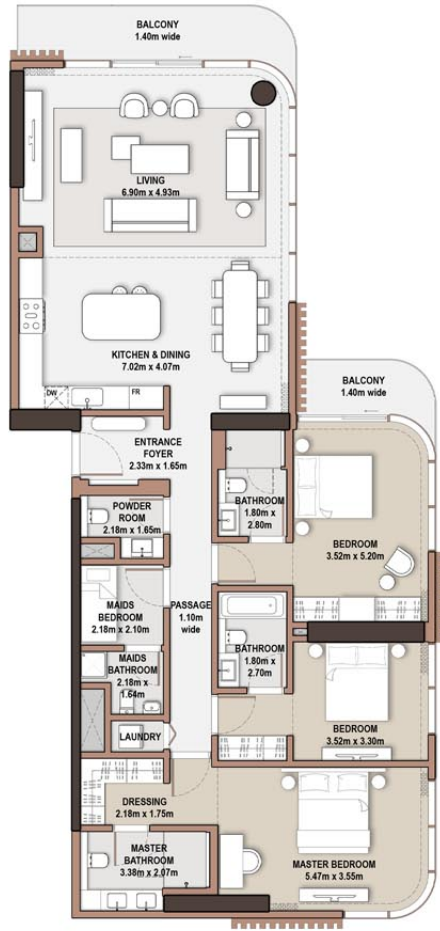

3-Bedroom

● *Type* A-3B-D.1

Unit Number			
2405, 2605, 2806			
Unit Type	Suite Area NIA	SQM	SGFT
A-3B-D.1	185.29	|	1,994.44
Balcony Area	SQM	SGFT	Total Area NSA
16.07	|	172.98	201.36
			SQM
			2,167.42