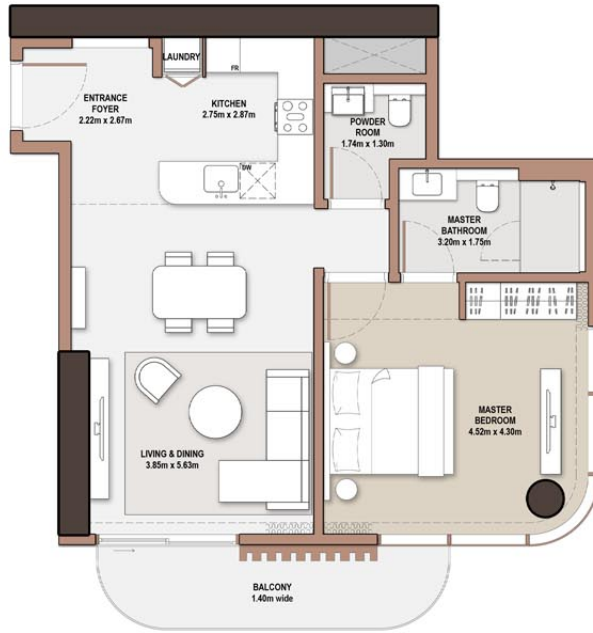

1-Bedroom

● *Type* A-1B-B.2

Unit Number	
201, 401, 601, 801, 1001, 1201, 1401, 1801, 2001, 2201, 2401, 2601, 2801	
Unit Type	Suite Area N/A SQM | SQFT
A-1B-B.2	72.75 | 783.07
Balcony Area SQM | SQFT	Total Area NSA SQM | SQFT
8.35 | 89.88	81.10 | 872.95