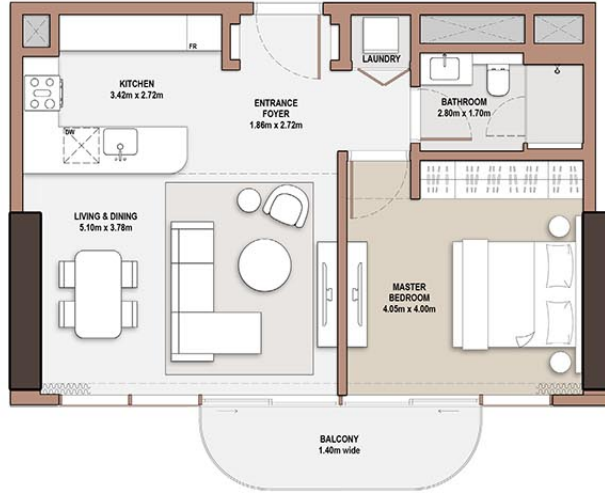

 MERAAS

2-Bedroom

● *Type* A-2B-B.1

Unit Number			
107, 207, 307, 407, 507, 607, 707, 806, 906, 1007, 1107, 1207, 1307, 1407, 1707, 1807, 1907, 2007, 2107, 2207, 2307			
Unit Type	Suite Area NIA	SQM SQFT	
A-2B-B.1	118.11	1,271.32	
Balcony Area	SQM SQFT	Total Area NSA	SQM SQFT
5.48	58.99	123.59	1,330.31

MERAAS

1-Bedroom

● *Type* A-1B-A.1

Unit Number			
102, 302, 502, 702, 902, 1102, 1302, 1702, 1902, 2102, 2302, 2502, 2702, 2902			
Unit Type	Suite Area NIA	SQM SQFT	
A-1B-A.1	63.56	684.15	
Balcony Area	SQM SQFT	Total Area NSA	SQM SQFT
6.56	70.61	70.12	754.76