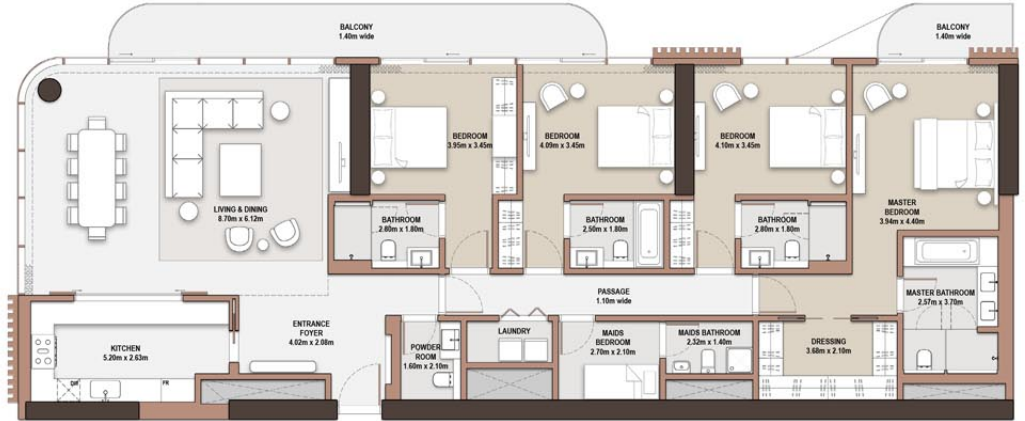

4-Bedroom

- *Type* A-4B-C.1

Unit Number 2805		Suite Area NIA 233.55 | 2,513.91	
Unit Type A-4B-C.1		Total Area NSA 257.46 | 2,771.27	
Balcony Area 23.91 | 257.36	SQM | SQFT	SQM | SQFT