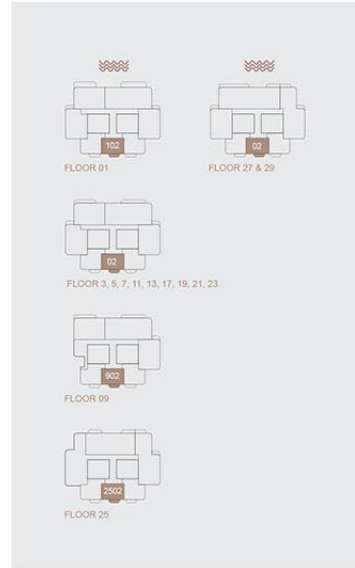

MERAAS

1-Bedroom

● *Type* A-1B-A.1

Unit Number			
102, 302, 502, 702, 902, 1102, 1302, 1702, 1902, 2102, 2302, 2502, 2702, 2902			
Unit Type	Suite Area NIA	SQM SQFT	
A-1B-A.1	63.56	684.15	
Balcony Area	SQM SQFT	Total Area NSA	SQM SQFT
6.56	70.61	70.12	754.76