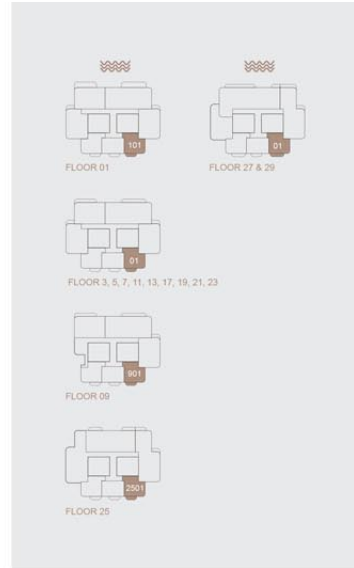

1-Bedroom

● *Type* A-1B-B.1

Unit Number			
101, 301, 501, 701, 901, 1101, 1301, 1701, 1901, 2101, 2301, 2501, 2701, 2901			
Unit Type	Suite Area N/A	SQM | SGFT	
A-1B-B.1	72.75	|	783.07
Balcony Area	SQM | SGFT	Total Area NSA	SQM | SGFT
6.69	|	72.01	79.44 | 855.08