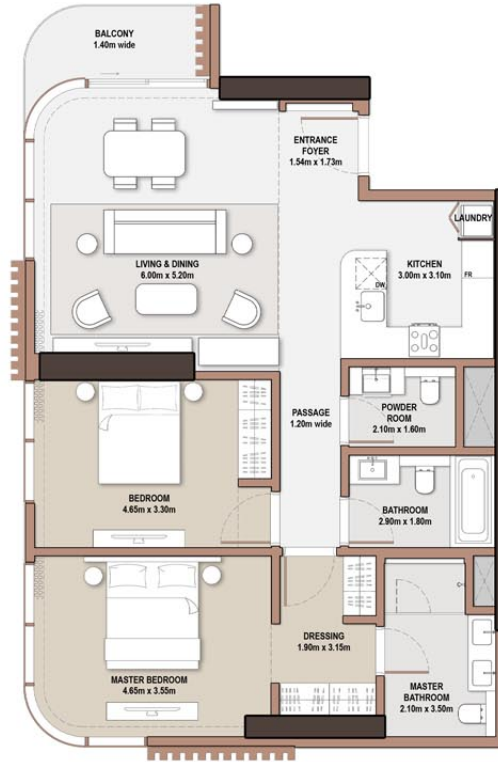

2-Bedroom

● *Type* A-2B-A.1

Unit Number			
104, 204, 304, 404, 504, 604, 704, 1004, 1104, 1204, 1304, 1404, 1704, 1804, 1904, 2004, 2104, 2204, 2304			
Unit Type	Suite Area NIA	SQM | SQFT	
A-2B-A.1	112.16	| 1,207.28	
Balcony Area	SQM | SQFT	Total Area NSA	SQM | SQFT
5.48	| 58.99	117.64	| 1,266.27

THE EDIT AT

MERAAS