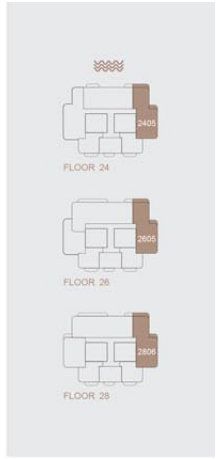

3-Bedroom

● *Type* A-3B-D.1

Unit Number			
2405, 2605, 2806			
Unit Type	Suite Area NIA	SQM	SGFT
A-3B-D.1	185.29	|	1,994.44
Balcony Area	SQM	SGFT	Total Area NSA
16.07	|	172.98	201.36
			SQM
			2,167.42