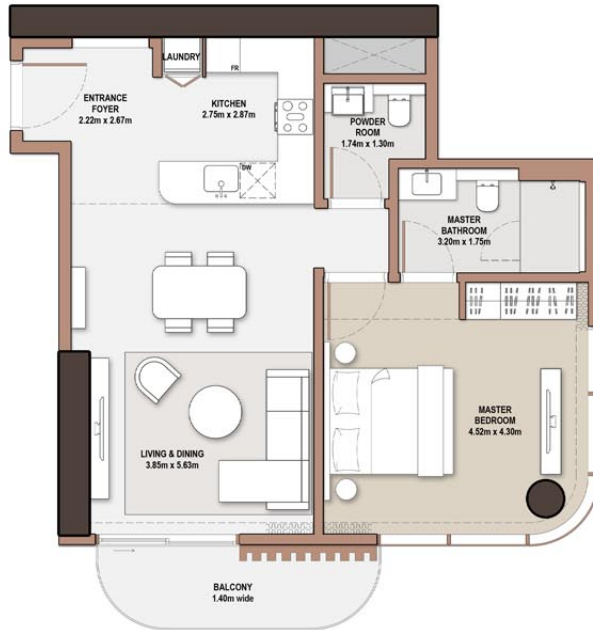

MERAAS

1-Bedroom

● *Type* A-1B-A.1

Unit Number			
102, 302, 502, 702, 902, 1102, 1302, 1702, 1902, 2102, 2302, 2502, 2702, 2902			
Unit Type	Suite Area NIA	SQM SQFT	
A-1B-A.1	63.56	684.15	
Balcony Area	SQM SQFT	Total Area NSA	SQM SQFT
6.56	70.61	70.12	754.76

1-Bedroom

● *Type* A-1B-B.1

Unit Number			
101, 301, 501, 701, 901, 1101, 1301, 1701, 1901, 2101, 2301, 2501, 2701, 2901			
Unit Type	Suite Area N/A	SQM SGFT	
A-1B-B.1	72.75		783.07
Balcony Area	SQM SGFT	Total Area NSA	SQM SGFT
6.69		72.01	79.44 855.08