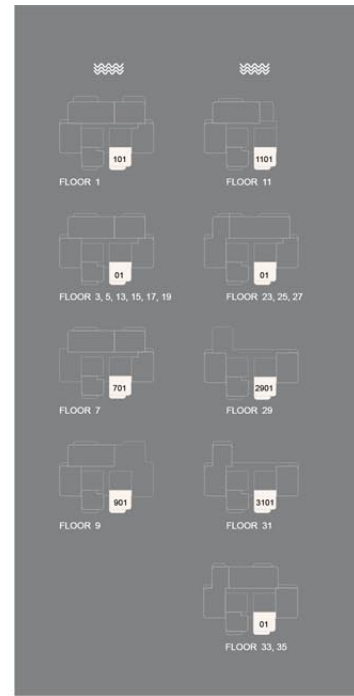

1-Bedroom

● *Type* B-1B-B.2

Unit Number			
101, 301, 501, 701, 901, 1101, 1301, 1501, 1701, 1901, 2301, 2501, 2701, 2901, 3101, 3301, 3501			
Unit Type	Suite Area N/A	SQM | SQFT	
B-1B-B.2	77.05	|	829.36
Balcony Area	SQM | SQFT	Total Area NSA	SQM | SQFT
10.25	|	110.33	87.30 | 939.69